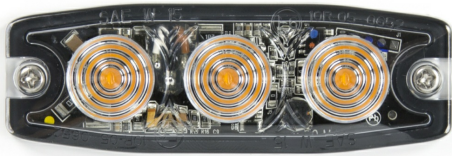

# INTERMITENTES LED

LP3-OR

Intermitente LED | 3 LED | 12-24V | naranja

EAN: 5414184505285

## Especificaciones

A solicitar por	1	Longitud del cable (m)	0,20 cm
Color	Ámbar	Montaje	Autoadhesivo y atornillado
Color de lente	Transparente	Número de LEDs	3
Conexión	Extremo de cable abierto	Número de patrones de destello	12
Dimensiones	88 mm x 30 mm x 6,6 mm	Sincronizable	Sí
ECE R65	No	Temperatura de funcionamiento	-30°C / +65°C
EMC R10	Sí	Voltaje de funcionamiento	12V - 24V
Forma	Rectangular/alargado/prolongado		
Fuente de luz	LED		
Información útil	Sin aprobación para uso en vías públicas en Bélgica		