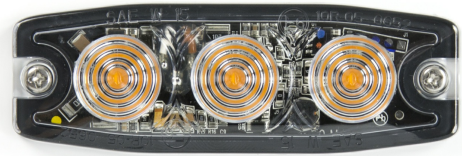

# INTERMITENTES LED

LP3-OR

Intermitente LED | 3 LED | 12-24V | naranja

EAN: 5414184505285

## Especificaciones

A solicitar por	1	Longitud del cable (m)	0,20 cm
Color	Ámbar	Montaje	Autoadhesivo y atornillado
Color de lente	Transparente	Número de LEDs	3
Conexión	Extremo de cable abierto	Número de patrones de destello	12
Dimensiones	88 mm x 30 mm x 6,6 mm	Sincronizable	Sí
ECE R65	No	Temperatura de funcionamiento	-30°C / +65°C
EMC R10	Sí	Voltaje de funcionamiento	12V - 24V
Forma	Rectangular/alargado/prolongado		
Fuente de luz	LED		
Información útil	Sin aprobación para uso en vías públicas en Bélgica		