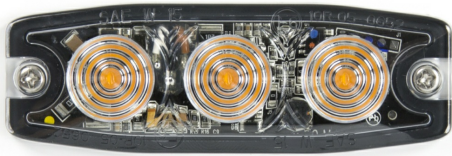

INTERMITENTES LED

LP3-OR

Intermitente LED | 3 LED | 12-24V | naranja

EAN: 5414184505285

Especificaciones

A solicitar por	1	Longitud del cable (m)	0,20 cm
Color	Ámbar	Montaje	Autoadhesivo y atornillado
Color de lente	Transparente	Número de LEDs	3
Conexión	Extremo de cable abierto	Número de patrones de destello	12
Dimensiones	88 mm x 30 mm x 6,6 mm	Sincronizable	Sí
ECE R65	No	Temperatura de funcionamiento	-30°C / +65°C
EMC R10	Sí	Voltaje de funcionamiento	12V - 24V
Forma	Rectangular/alargado/prolongado		
Fuente de luz	LED		
Información útil	Sin aprobación para uso en vías públicas en Bélgica		