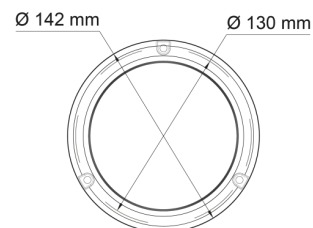

# BALIZAS GIRATORIAS

510-DV-CLOR

Baliza | LED | montaje con 3 tornillos | 12-24V | lente transparente | orange

EAN: 5414184278462

## Especificaciones

A solicitar por	1
Altura mm	80 mm
Color	Ámbar
Color de LEDs	Ámbar
Color de lente	Transparente
Conexión	Extremo de cable abierto
Dimensiones	142 mm x 80 mm x 142 mm
ECE R65 Clase 1	Sí
EMC R10	Sí
Fuente de luz	LED

Grado IP	IP6K6
Montaje	montaje con 3 tornillos
Número de LEDs	8
Número de patrones de destello	11
Sincronizable	Sí
Temperatura de funcionamiento	-30°C / +65°C
Voltaje de funcionamiento	12V - 24V