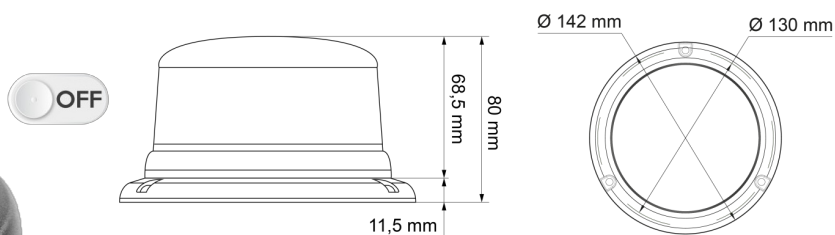

BALIZAS GIRATORIAS

510-DV-CLOR

Baliza | LED | montaje con 3 tornillos | 12-24V | lente transparente | orange

EAN: 5414184278462

Especificaciones

| | | | |
|-----------------|--------------------------|--------------------------------|-------------------------|
| A solicitar por | 1 | Grado IP | IP6K6 |
| Altura mm | 80 mm | Montaje | montaje con 3 tornillos |
| Color | Ámbar | Número de LEDs | 8 |
| Color de LEDs | Ámbar | Número de patrones de destello | 11 |
| Color de lente | Transparente | Sincronizable | Sí |
| Conexión | Extremo de cable abierto | Temperatura de funcionamiento | -30°C / +65°C |
| Dimensiones | 142 mm x 80 mm x 142 mm | Voltaje de funcionamiento | 12V - 24V |
| ECE R65 Clase 1 | Sí | | |
| EMC R10 | Sí | | |
| Fuente de luz | LED | | |