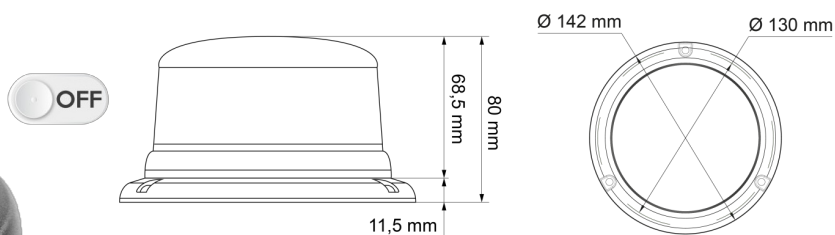

BALIZAS GIRATORIAS

510-DV-CLOR

Baliza | LED | montaje con 3 tornillos | 12-24V | lente transparente | orange

EAN: 5414184278462

Especificaciones

A solicitar por	1	Grado IP	IP6K6
Altura mm	80 mm	Montaje	montaje con 3 tornillos
Color	Ámbar	Número de LEDs	8
Color de LEDs	Ámbar	Número de patrones de destello	11
Color de lente	Transparente	Sincronizable	Sí
Conexión	Extremo de cable abierto	Temperatura de funcionamiento	-30°C / +65°C
Dimensiones	142 mm x 80 mm x 142 mm	Voltaje de funcionamiento	12V - 24V
ECE R65 Clase 1	Sí		
EMC R10	Sí		
Fuente de luz	LED		