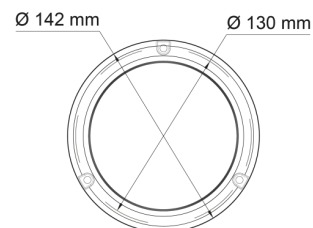

BALIZAS GIRATORIAS

510-DV-CLOR

Baliza | LED | montaje con 3 tornillos | 12-24V | lente transparente | orange

EAN: 5414184278462

Especificaciones

A solicitar por	1
Altura mm	80 mm
Color	Ámbar
Color de LEDs	Ámbar
Color de lente	Transparente
Conexión	Extremo de cable abierto
Dimensiones	142 mm x 80 mm x 142 mm
ECE R65 Clase 1	Sí
EMC R10	Sí
Fuente de luz	LED

Grado IP	IP6K6
Montaje	montaje con 3 tornillos
Número de LEDs	8
Número de patrones de destello	11
Sincronizable	Sí
Temperatura de funcionamiento	-30°C / +65°C
Voltaje de funcionamiento	12V - 24V