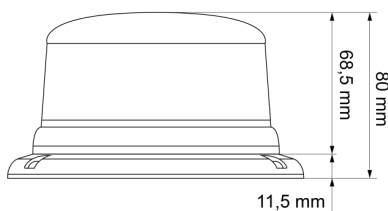

# BALIZAS GIRATORIAS

510-DV-CLOR

Baliza | LED | montaje con 3 tornillos | 12-24V | lente transparente | orange

EAN: 5414184278462

## Especificaciones

A solicitar por	1
Altura mm	80 mm
Color	Ámbar
Color de LEDs	Ámbar
Color de lente	Transparente
Conexión	Extremo de cable abierto
Dimensiones	142 mm x 80 mm x 142 mm
ECE R65 Clase 1	Sí
EMC R10	Sí
Fuente de luz	LED