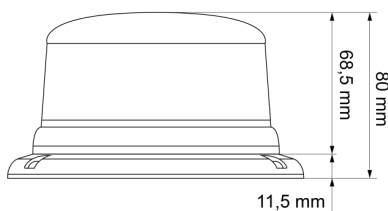

BALIZAS GIRATORIAS

510-DV-CLOR

Baliza | LED | montaje con 3 tornillos | 12-24V | lente transparente | orange

EAN: 5414184278462

Especificaciones

A solicitar por	1
Altura mm	80 mm
Color	Ámbar
Color de LEDs	Ámbar
Color de lente	Transparente
Conexión	Extremo de cable abierto
Dimensiones	142 mm x 80 mm x 142 mm
ECE R65 Clase 1	Sí
EMC R10	Sí
Fuente de luz	LED

Grado IP	IP6K6
Montaje	montaje con 3 tornillos
Número de LEDs	8
Número de patrones de destello	11
Sincronizable	Sí
Temperatura de funcionamiento	-30°C / +65°C
Voltaje de funcionamiento	12V - 24V