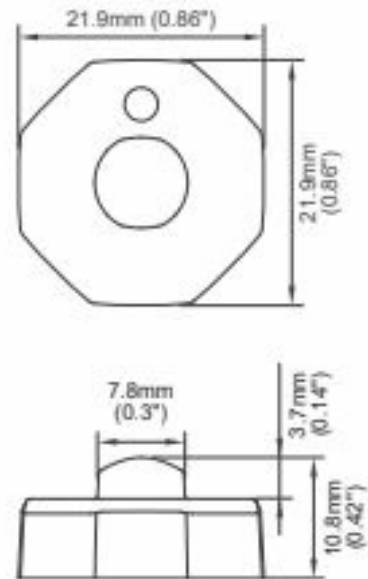

# INTERMITENTES LED

BL-DV-BL

Luz tipo botón | LED | set de 4 | 12-24V | azul

EAN: 5414184403628

## Especificaciones

Color	Azul	Grado IP	IP67, IP69K
Color de lente	Transparente	Longitud del cable (m)	0,20 cm
Conexión	Extremo de cable abierto	Montaje	Superficial
Dimensiones	22 mm x 22 mm x 11 mm	Número de LEDs	1
ECE R65 Clase 1	Sí	Número de patrones de destello	9
EMC R10	Sí	Sincronizable	Sí
Forma	Redondo	Vatio	3,3 Watt
Fuente de luz	LED	Voltaje de funcionamiento	12V - 24V