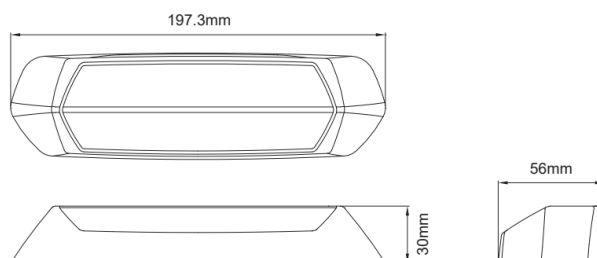

LUCES DE TRABAJO

SCENEMAX-
OR/CR-GE

Luz de escena | intermitente LED | 2 en 1 | 1700
lúmenes | ámbar/blanco | marco amarillo

EAN: 5414184414730

Especificaciones

A solicitar por	1	Información útil	2 en 1: potente luz de advertencia y luz de escena con alta intensidad lumínica
Color	Ámbar/blanco	Longitud del cable (m)	0,20 m
Color de LEDs	Blanco y ámbar	Lumen	1700
Color de lente	Transparente	Número de LEDs	12
Color del cuerpo	Amarillo	Número de patrones de destello	29
Color del cuerpo	Amarillo	Peso (kg)	0,330 Kg
Dimensiones	197 x 30 x 56 mm	Rango de lúmenes	Medio 800 - 2000 lúmenes
ECE R65 Clase 2	Sí	Suministrado con	Tornillos de montaje
EMC R10	Sí	Temperatura de funcionamiento	-40°C / +65°C
Embalaje	Caja blanca con etiqueta	Tipo	Rectangular-curvado
Forma	Rectangular/alargado/prolongado	Vatio	15 Watt
Fuente de luz	LED	Voltaje de funcionamiento	12V - 24V
Grado IP	IPX7		