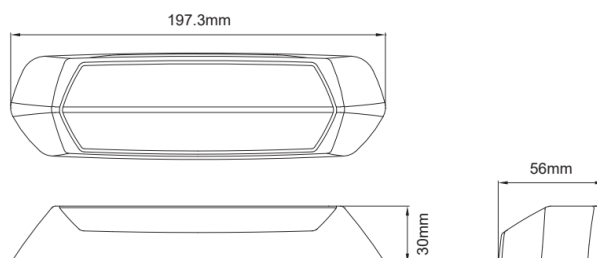

# LUCES DE TRABAJO

SCENEMAX-  
OR/CR-GE

Luz de escena | intermitente LED | 2 en 1 | 1700  
lúmenes | ámbar/blanco | marco amarillo

EAN: 5414184414730

## Especificaciones

A solicitar por	1	Información útil	2 en 1: potente luz de advertencia y luz de escena con alta intensidad lumínica
Color	Ámbar/blanco	Longitud del cable (m)	0,20 m
Color de LEDs	Blanco y ámbar	Lumen	1700
Color de lente	Transparente	Número de LEDs	12
Color del cuerpo	Amarillo	Número de patrones de destello	29
Color del cuerpo	Amarillo	Peso (kg)	0,330 Kg
Dimensiones	197 x 30 x 56 mm	Rango de lúmenes	Medio 800 - 2000 lúmenes
ECE R65 Clase 2	Sí	Suministrado con	Tornillos de montaje
EMC R10	Sí	Temperatura de funcionamiento	-40°C / +65°C
Embalaje	Caja blanca con etiqueta	Tipo	Rectangular-curvado
Forma	Rectangular/alargado/prolongado	Vatio	15 Watt
Fuente de luz	LED	Voltaje de funcionamiento	12V - 24V
Grado IP	IPX7		