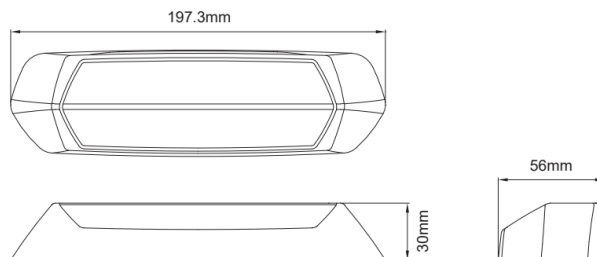

LUCES DE TRABAJO

SCENEMAX-
OR/CR-GE

Luz de escena | intermitente LED | 2 en 1 | 1700
lúmenes | ámbar/blanco | marco amarillo

EAN: 5414184414730

Especificaciones

A solicitar por	1	Información útil	2 en 1: potente luz de advertencia y luz de escena con alta intensidad lumínica
Color	Ámbar/blanco	Longitud del cable (m)	0,20 m
Color de LEDs	Blanco y ámbar	Lumen	1700
Color de lente	Transparente	Número de LEDs	12
Color del cuerpo	Amarillo	Número de patrones de destello	29
Color del cuerpo	Amarillo	Peso (kg)	0,330 Kg
Dimensiones	197 x 30 x 56 mm	Rango de lúmenes	Medio 800 - 2000 lúmenes
ECE R65 Clase 2	Sí	Suministrado con	Tornillos de montaje
EMC R10	Sí	Temperatura de funcionamiento	-40°C / +65°C
Embalaje	Caja blanca con etiqueta	Tipo	Rectangular-curvado
Forma	Rectangular/alargado/prolongado	Vatio	15 Watt
Fuente de luz	LED	Voltaje de funcionamiento	12V - 24V
Grado IP	IPX7		