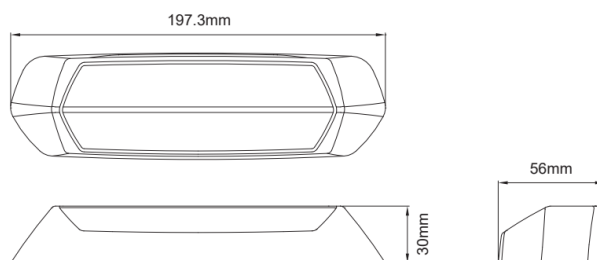

LUCES DE TRABAJO

SCENEMAX-
OR/CR-GE

Luz de escena | intermitente LED | 2 en 1 | 1700
lúmenes | ámbar/blanco | marco amarillo

EAN: 5414184414730

Especificaciones

A solicitar por	1	Información útil	2 en 1: potente luz de advertencia y luz de escena con alta intensidad lumínica
Color	Ámbar/blanco	Longitud del cable (m)	0,20 m
Color de LEDs	Blanco y ámbar	Lumen	1700
Color de lente	Transparente	Número de LEDs	12
Color del cuerpo	Amarillo	Número de patrones de destello	29
Color del cuerpo	Amarillo	Peso (kg)	0,330 Kg
Dimensiones	197 x 30 x 56 mm	Rango de lúmenes	Medio 800 - 2000 lúmenes
ECE R65 Clase 2	Sí	Suministrado con	Tornillos de montaje
EMC R10	Sí	Temperatura de funcionamiento	-40°C / +65°C
Embalaje	Caja blanca con etiqueta	Tipo	Rectangular-curvado
Forma	Rectangular/alargado/prolongado	Vatio	15 Watt
Fuente de luz	LED	Voltaje de funcionamiento	12V - 24V
Grado IP	IPX7		