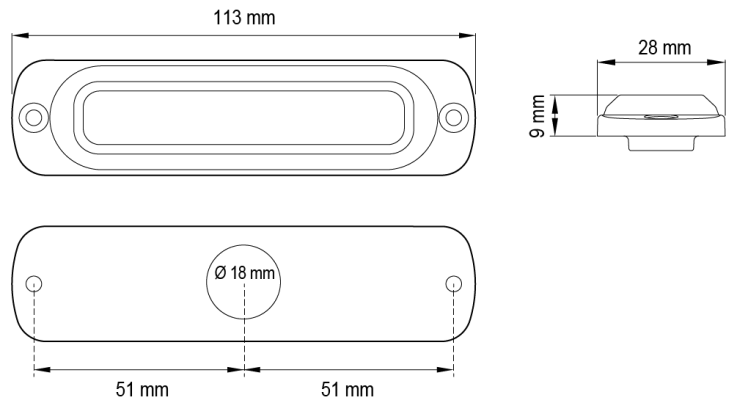

INTERMITENTES LED

ST6-BL-CL1-T

Intermitente LED | 6 LED | 12-24V | azul | ahumado

EAN: 5414184207318

Especificaciones

A solicitar por	1	Montaje	Superficial
CISPR 25	12V: CISPR 25 Clase 3 - 24V: CISPR 25 Clase 2	Número de LEDs	6
Color	Azul	Número de patrones de destello	29
Color de lente	Ahumado	Peso (kg)	0,140 Kg
Conexión	Extremo de cable abierto	Sincronizable	Sí
Dimensiones	113 mm x 28 mm x 9 mm	Suministrado con	Tornillos de montaje, junta, manual
ECE R65 Clase 1	Sí	Temperatura de funcionamiento	-30°C / +65°C
EMC R10	Sí	Voltaje de funcionamiento	12V - 24V
Forma	Rectangular/alargado/prolongado		
Fuente de luz	LED		
Grado IP	IPX7		
Longitud del cable (m)	0,21 m		