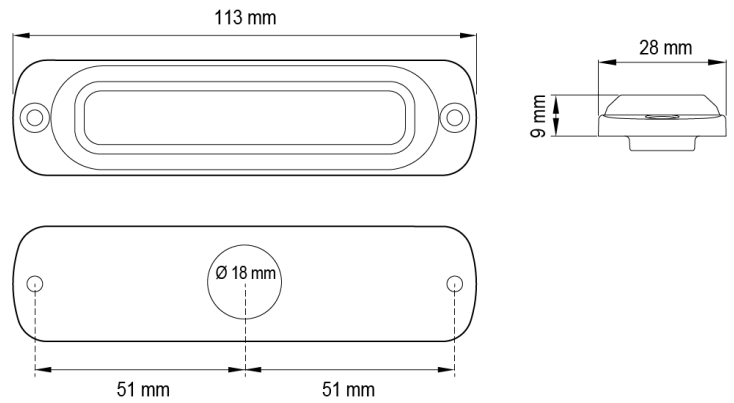

INTERMITENTES LED

ST6-BL-CL1-T

Intermitente LED | 6 LED | 12-24V | azul | ahumado

EAN: 5414184207318

Especificaciones

A solicitar por	1	Montaje	Superficial
CISPR 25	12V: CISPR 25 Clase 3 - 24V: CISPR 25 Clase 2	Número de LEDs	6
Color	Azul	Número de patrones de destello	29
Color de lente	Ahumado	Peso (kg)	0,140 Kg
Conexión	Extremo de cable abierto	Sincronizable	Sí
Dimensiones	113 mm x 28 mm x 9 mm	Suministrado con	Tornillos de montaje, junta, manual
ECE R65 Clase 1	Sí	Temperatura de funcionamiento	-30°C / +65°C
EMC R10	Sí	Voltaje de funcionamiento	12V - 24V
Forma	Rectangular/alargado/prolongado		
Fuente de luz	LED		
Grado IP	IPX7		
Longitud del cable (m)	0,21 m		