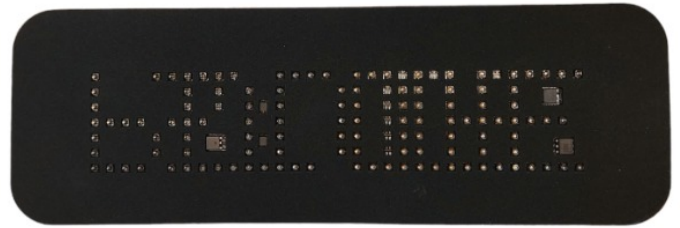

STOP/POLICE-M-
FR/ENG

Pantalla LED | visera de sol | STOP/POLICE

EAN: 5414184231092

Especificaciones

A solicitar por	1	Fuente de luz	LED
Altura mm	100 mm	Información útil	Estándar en escritura especular - lectura directa bajo pedido
Características	Control mediante DIP-SWITCH	Longitud mm	300 mm
Color	Rojo	Montaje	Con 2 tornillos M4; Autoadhesivo
Color de LEDs	Rojo	Peso (kg)	130 gr
Color de lente	Transparente	Voltaje de funcionamiento	12V