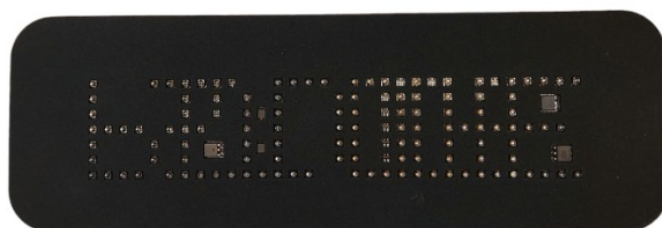

STOP/POLICE-M-
FR/ENG

Pantalla LED | visera de sol | STOP/POLICE

EAN: 5414184231092

Especificaciones

A solicitar por	1
Altura mm	100 mm
Características	Control mediante DIP-SWITCH
Color	Rojo
Color de LEDs	Rojo
Color de lente	Transparente

Fuente de luz	LED
Información útil	Estándar en escritura especular - lectura directa bajo pedido
Longitud mm	300 mm
Montaje	Con 2 tornillos M4; Autoadhesivo
Peso (kg)	130 gr
Voltaje de funcionamiento	12V