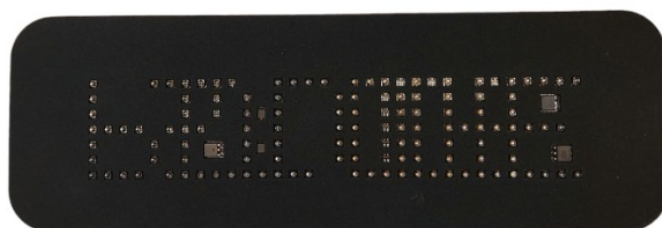

STOP/POLICE-M-
FR/ENG

Pantalla LED | visera de sol | STOP/POLICE

EAN: 5414184231092

Especificaciones

| | |
|-----------------|-----------------------------|
| A solicitar por | 1 |
| Altura mm | 100 mm |
| Características | Control mediante DIP-SWITCH |
| Color | Rojo |
| Color de LEDs | Rojo |
| Color de lente | Transparente |

| | |
|---------------------------|--|
| Fuente de luz | LED |
| Información útil | Estándar en escritura especular - lectura directa bajo pedido |
| Longitud mm | 300 mm |
| Montaje | Con 2 tornillos M4; Autoadhesivo |
| Peso (kg) | 130 gr |
| Voltaje de funcionamiento | 12V |