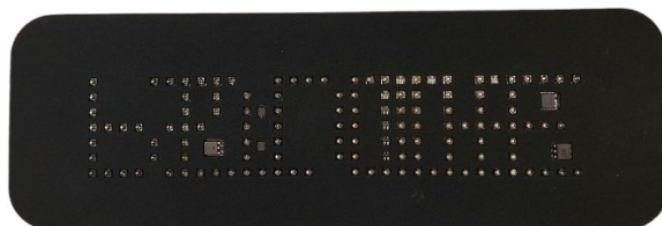

STOP/POLICE-M-  
FR/ENG

Pantalla LED | visera de sol | STOP/POLICE

EAN: 5414184231092

## Especificaciones

A solicitar por	1	Fuente de luz	LED
Altura mm	100 mm	Información útil	Estándar en escritura especular - lectura directa bajo pedido
Características	Control mediante DIP-SWITCH	Longitud mm	300 mm
Color	Rojo	Peso (kg)	130 gr
Color de LEDs	Rojo	Voltaje de funcionamiento	12V
Color de lente	Transparente		