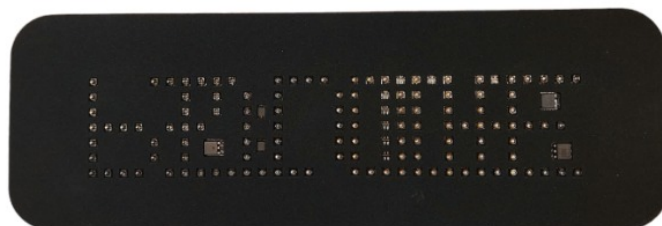

STOP/POLICE-M-
FR/ENG

Pantalla LED | visera de sol | STOP/POLICE

EAN: 5414184231092

Especificaciones

A solicitar por	1	Fuente de luz	LED
Altura mm	100 mm	Información útil	Estándar en escritura especular - lectura directa bajo pedido
Características	Control mediante DIP-SWITCH	Longitud mm	300 mm
Color	Rojo	Montaje	Con 2 tornillos M4; Autoadhesivo
Color de LEDs	Rojo	Peso (kg)	130 gr
Color de lente	Transparente	Voltaje de funcionamiento	12V