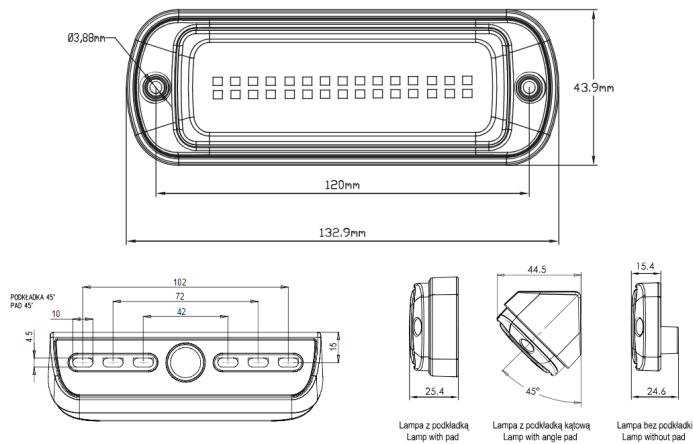

LUCES DE TRABAJO

CL-S-2000

Luz de escena | LED | negra | 2000 lúmenes

EAN: 5414184413467

Especificaciones

A solicitar por	1	Lumen	2000
Color	Blanco	Montaje	Superficial
Color de LEDs	Blanco	Número de LEDs	30
Color de lente	Transparente	Peso (kg)	0,292 Kg
Color del cuerpo	Negro	Rango de lúmenes	Alto 2000 - 4000 lúmenes
Conexión	Extremo de cable abierto	Suministrado con	Tornillos de montaje + junta
Dimensiones	133 mm x 44 mm x 15,4 (25,4 - 44,5) mm	Temperatura de funcionamiento	-40°C / +65°C
EMC	EMC R10	Tipo	Rectangular
Embalaje	Caja con etiqueta	Voltaje de funcionamiento	12V - 24V
Fuente de luz	LED		
Grado IP	IP6K9K		
Longitud del cable (m)	2,50 m		