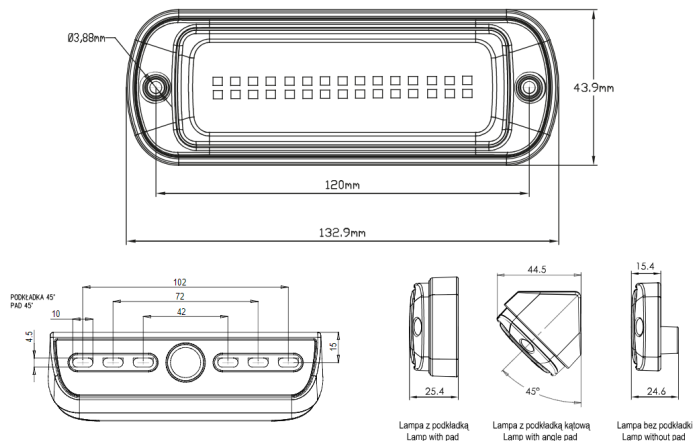

## Especificaciones

A solicitar por	1	Lumen	2000
Color	Blanco	Montaje	Superficial
Color de LEDs	Blanco	Número de LEDs	30
Color de lente	Transparente	Peso (kg)	0,292 Kg
Color del cuerpo	Negro	Rango de lúmenes	Alto 2000 - 4000 lúmenes
Conexión	Extremo de cable abierto	Suministrado con	Tornillos de montaje + junta
Dimensiones	133 mm x 44 mm x 15,4 (25,4 - 44,5) mm	Temperatura de funcionamiento	-40°C / +65°C
EMC	EMC R10	Tipo	Rectangular
Embalaje	Caja con etiqueta	Voltaje de funcionamiento	12V - 24V
Fuente de luz	LED		
Grado IP	IP6K9K		
Longitud del cable (m)	2,50 m		