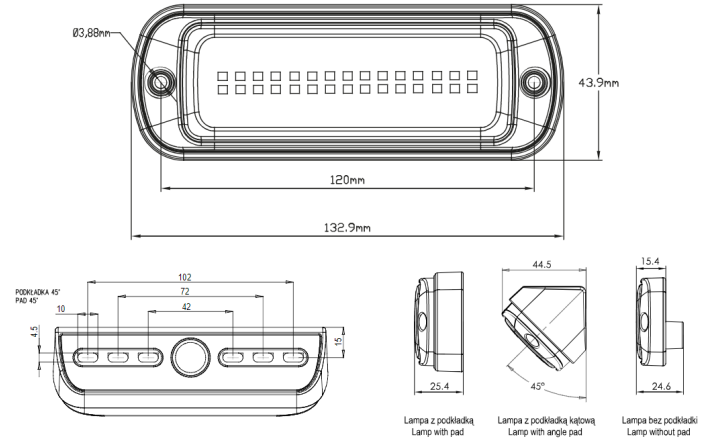

LUCES DE TRABAJO

CL-S-2000

Luz de escena | LED | negra | 2000 lúmenes

EAN: 5414184413467

Especificaciones

A solicitar por	1	Lumen	2000
Color	Blanco	Montaje	Superficial
Color de LEDs	Blanco	Número de LEDs	30
Color de lente	Transparente	Peso (kg)	0,292 Kg
Color del cuerpo	Negro	Rango de lúmenes	Alto 2000 - 4000 lúmenes
Conexión	Extremo de cable abierto	Suministrado con	Tornillos de montaje + junta
Dimensiones	133 mm x 44 mm x 15,4 (25,4 - 44,5) mm	Temperatura de funcionamiento	-40°C / +65°C
EMC	EMC R10	Tipo	Rectangular
Embalaje	Caja con etiqueta	Voltaje de funcionamiento	12V - 24V
Fuente de luz	LED		
Grado IP	IP6K9K		
Longitud del cable (m)	2,50 m		