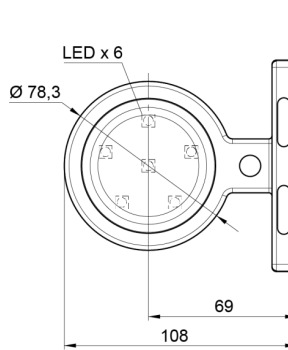

LUCES DE POSICIÓN

MAVERICKI-WI-
WI

Luz de posición LED | izquierda+derecha | 12-24V |
rojo/blanco

EAN: 5414184053496

Especificaciones

A solicitar por	1	Fuente de luz	LED
Características	Compatible con luces Gylle	Funciones	Luz de anchura 2 funciones
Color	Blanco/blanco	Grado IP	IP66+IP68
Color de lente	Blanco	Lado de montaje	Parte delantera
Conexión	Extremo de cable abierto	Material	Goma
Dimensiones	98 x 79 x 108 mm	Montaje	Superficial
Diámetro mm	78 mm	Peso (kg)	0,226 Kg
EMC	EMC R10	Temperatura de funcionamiento	-30°C / +65°C
EMC R10	Sí	Voltaje de funcionamiento	12V - 24V
Embalaje	Empaque POS		