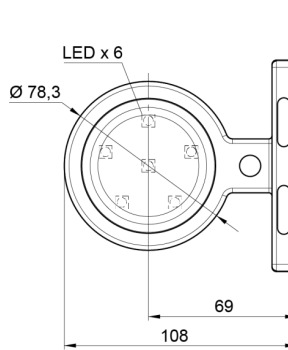

# LUCES DE POSICIÓN

MAVERICKI-WI-  
WI

Luz de posición LED | izquierda+derecha | 12-24V |  
rojo/blanco

EAN: 5414184053496

## Especificaciones

A solicitar por	1	Fuente de luz	LED
Características	Compatible con luces Gylle	Funciones	Luz de anchura 2 funciones
Color	Blanco/blanco	Grado IP	IP66+IP68
Color de lente	Blanco	Lado de montaje	Parte delantera
Conexión	Extremo de cable abierto	Material	Goma
Dimensiones	98 x 79 x 108 mm	Montaje	Superficial
Diámetro mm	78 mm	Peso (kg)	0,226 Kg
EMC	EMC R10	Temperatura de funcionamiento	-30°C / +65°C
EMC R10	Sí	Voltaje de funcionamiento	12V - 24V
Embalaje	Empaque POS		