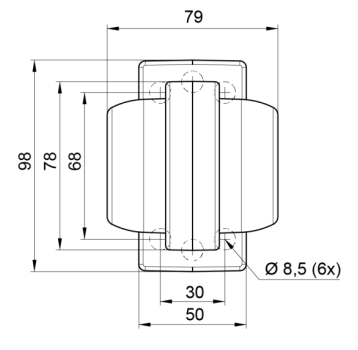

# LUCES DE POSICIÓN

MAVERICKI-WI-  
WI

Luz de posición LED | izquierda+derecha | 12-24V |  
rojo/blanco

EAN: 5414184053496

## Especificaciones

A solicitar por	1	Fuente de luz	LED
Características	Compatible con luces Gylle	Funciones	Luz de anchura 2 funciones
Color	Blanco/blanco	Grado IP	IP66+IP68
Color de lente	Blanco	Lado de montaje	Parte delantera
Conexión	Extremo de cable abierto	Material	Goma
Dimensiones	98 x 79 x 108 mm	Montaje	Superficial
Diámetro mm	78 mm	Peso (kg)	0,226 Kg
EMC	EMC R10	Temperatura de funcionamiento	-30°C / +65°C
EMC R10	Sí	Voltaje de funcionamiento	12V - 24V
Embalaje	Empaque POS		