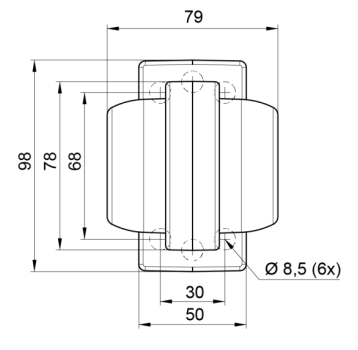

LUCES DE POSICIÓN

MAVERICKI-WI-
WI

Luz de posición LED | izquierda+derecha | 12-24V |
rojo/blanco

EAN: 5414184053496

Especificaciones

A solicitar por	1	Fuente de luz	LED
Características	Compatible con luces Gylle	Funciones	Luz de anchura 2 funciones
Color	Blanco/blanco	Grado IP	IP66+IP68
Color de lente	Blanco	Lado de montaje	Parte delantera
Conexión	Extremo de cable abierto	Material	Goma
Dimensiones	98 x 79 x 108 mm	Montaje	Superficial
Diámetro mm	78 mm	Peso (kg)	0,226 Kg
EMC	EMC R10	Temperatura de funcionamiento	-30°C / +65°C
EMC R10	Sí	Voltaje de funcionamiento	12V - 24V
Embalaje	Empaque POS		