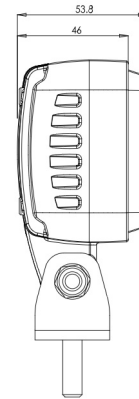

LUCES DELANTERAS Y TRASERAS

VL-SPOT-BL

Luz de seguridad LED | azul | para montacargas | 12-70V | proyección de punto

EAN: 5414184479395

Especificaciones

A solicitar por	1	Grado IP	IP6K9K
Características	Carcasa de aluminio 100% anticorrosiva con revestimiento negro conductor de calor	Longitud del cable (m)	2,50 m
Color	Azul	Lumen	700
Color de LEDs	Azul	Montaje	Tornillo
Color de lente	Transparente	Número de LEDs	4
Conexión	Extremo de cable abierto	Peso (kg)	0,550 Kg
Dimensiones	76 mm x 54 mm x 117 mm	Tipo	Proyección de punto
EMC	EMC	Tipo	Luces de seguridad
Embalaje	Empaque POS	Vatio	14 Watt
Fuente de luz	LED	Voltaje de funcionamiento	12V - 70V