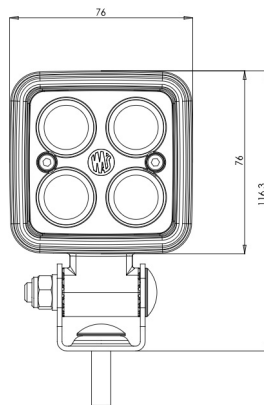

LUCES DELANTERAS Y TRASERAS

VL-SPOT-BL

Luz de seguridad LED | azul | para montacargas | 12-70V | proyección de punto

EAN: 5414184479395

Especificaciones

| | | | |
|-----------------|---|---------------------------|---------------------|
| A solicitar por | 1 | Grado IP | IP6K9K |
| Características | Carcasa de aluminio 100% anticorrosiva con revestimiento negro conductor de calor | Longitud del cable (m) | 2,50 m |
| Color | Azul | Lumen | 700 |
| Color de LEDs | Azul | Montaje | Tornillo |
| Color de lente | Transparente | Número de LEDs | 4 |
| Conexión | Extremo de cable abierto | Peso (kg) | 0,550 Kg |
| Dimensiones | 76 mm x 54 mm x 117 mm | Tipo | Proyección de punto |
| EMC | EMC | Tipo | Luces de seguridad |
| Embalaje | Empaque POS | Vatio | 14 Watt |
| Fuente de luz | LED | Voltaje de funcionamiento | 12V - 70V |