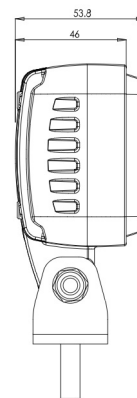

LUCES DELANTERAS Y TRASERAS

VL-SPOT-BL

Luz de seguridad LED | azul | para montacargas | 12-70V | proyección de punto

EAN: 5414184479395

Especificaciones

| | | | |
|-----------------|---|---------------------------|---------------------|
| A solicitar por | 1 | Grado IP | IP6K9K |
| Características | Carcasa de aluminio 100% anticorrosiva con revestimiento negro conductor de calor | Longitud del cable (m) | 2,50 m |
| Color | Azul | Lumen | 700 |
| Color de LEDs | Azul | Montaje | Tornillo |
| Color de lente | Transparente | Número de LEDs | 4 |
| Conexión | Extremo de cable abierto | Peso (kg) | 0,550 Kg |
| Dimensiones | 76 mm x 54 mm x 117 mm | Tipo | Proyección de punto |
| EMC | EMC | Tipo | Luces de seguridad |
| Embalaje | Empaque POS | Vatio | 14 Watt |
| Fuente de luz | LED | Voltaje de funcionamiento | 12V - 70V |