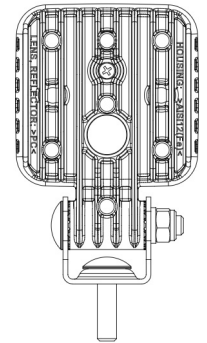

LUCES DELANTERAS Y TRASERAS

VL-SPOT-BL

Luz de seguridad LED | azul | para montacargas | 12-70V | proyección de punto

EAN: 5414184479395

Especificaciones

A solicitar por	1	Grado IP	IP6K9K
Características	Carcasa de aluminio 100% anticorrosiva con revestimiento negro conductor de calor	Longitud del cable (m)	2,50 m
Color	Azul	Lumen	700
Color de LEDs	Azul	Montaje	Tornillo
Color de lente	Transparente	Número de LEDs	4
Conexión	Extremo de cable abierto	Peso (kg)	0,550 Kg
Dimensiones	76 mm x 54 mm x 117 mm	Tipo	Proyección de punto. Luces de seguridad
EMC	EMC	Vatio	14 Watt
Embalaje	Empaque POS	Voltaje de funcionamiento	12V - 70V
Fuente de luz	LED		