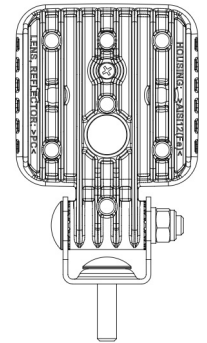

LUCES DELANTERAS Y TRASERAS

VL-SPOT-BL

Luz de seguridad LED | azul | para montacargas | 12-70V | proyección de punto

EAN: 5414184479395

Especificaciones

A solicitar por	1	Grado IP	IP6K9K
Características	Carcasa de aluminio 100% anticorrosiva con revestimiento negro conductor de calor	Longitud del cable (m)	2,50 m
Color	Azul	Lumen	700
Color de LEDs	Azul	Montaje	Tornillo
Color de lente	Transparente	Número de LEDs	4
Conexión	Extremo de cable abierto	Peso (kg)	0,550 Kg
Dimensiones	76 mm x 54 mm x 117 mm	Tipo	Proyección de punto
EMC	EMC	Tipo	Luces de seguridad
Embalaje	Empaque POS	Vatio	14 Watt
Fuente de luz	LED	Voltaje de funcionamiento	12V - 70V