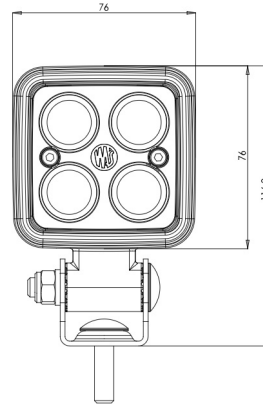

LUCES DELANTERAS Y TRASERAS

VL-SPOT-BL

Luz de seguridad LED | azul | para montacargas | 12-70V | proyección de punto

EAN: 5414184479395

Especificaciones

A solicitar por	1	Grado IP	IP6K9K
Características	Carcasa de aluminio 100% anticorrosiva con revestimiento negro conductor de calor	Longitud del cable (m)	2,50 m
Color	Azul	Lumen	700
Color de LEDs	Azul	Montaje	Tornillo
Color de lente	Transparente	Número de LEDs	4
Conexión	Extremo de cable abierto	Peso (kg)	0,550 Kg
Dimensiones	76 mm x 54 mm x 117 mm	Tipo	Proyección de punto
EMC	EMC	Tipo	Luces de seguridad
Embalaje	Empaque POS	Vatio	14 Watt
Fuente de luz	LED	Voltaje de funcionamiento	12V - 70V