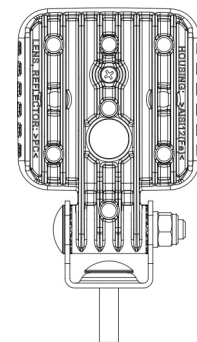

LUCES DELANTERAS Y TRASERAS

VL-SPOT-BL

Luz de seguridad LED | azul | para montacargas | 12-70V | proyección de punto

EAN: 5414184479395

Especificaciones

A solicitar por	1
Características	Carcasa de aluminio 100% anticorrosiva con revestimiento negro conductor de calor
Color	Azul
Color de LEDs	Azul
Color de lente	Transparente
Conexión	Extremo de cable abierto
Dimensiones	76 mm x 54 mm x 117 mm
EMC	EMC
Embalaje	Empaque POS
Fuente de luz	LED

Grado IP	IP6K9K
Longitud del cable (m)	2,50 m
Lumen	700
Montaje	Tornillo
Número de LEDs	4
Peso (kg)	0,550 Kg
Tipo	Proyección de punto
Tipo	Luces de seguridad
Vatio	14 Watt
Voltaje de funcionamiento	12V - 70V