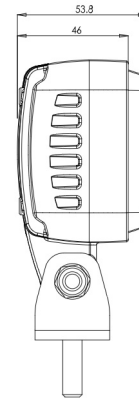

LUCES DELANTERAS Y TRASERAS

VL-SPOT-BL

Luz de seguridad LED | azul | para montacargas | 12-70V | proyección de punto

EAN: 5414184479395

Especificaciones

A solicitar por	1	Grado IP	IP6K9K
Características	Carcasa de aluminio 100% anticorrosiva con revestimiento negro conductor de calor	Longitud del cable (m)	2,50 m
Color	Azul	Lumen	700
Color de LEDs	Azul	Montaje	Tornillo
Color de lente	Transparente	Número de LEDs	4
Conexión	Extremo de cable abierto	Peso (kg)	0,550 Kg
Dimensiones	76 mm x 54 mm x 117 mm	Tipo	Proyección de punto. Luces de seguridad
EMC	EMC	Vatio	14 Watt
Embalaje	Empaque POS	Voltaje de funcionamiento	12V - 70V
Fuente de luz	LED		