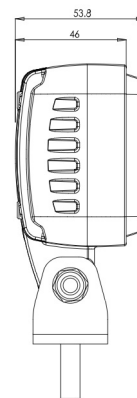

LUCES DELANTERAS Y TRASERAS

VL-SPOT-BL

Luz de seguridad LED | azul | para montacargas | 12-70V | proyección de punto

EAN: 5414184479395

Especificaciones

A solicitar por	1
Características	Carcasa de aluminio 100% anticorrosiva con revestimiento negro conductor de calor
Color	Azul
Color de LEDs	Azul
Color de lente	Transparente
Conexión	Extremo de cable abierto
Dimensiones	76 mm x 54 mm x 117 mm
EMC	EMC
Embalaje	Empaque POS
Fuente de luz	LED

Grado IP	IP6K9K
Longitud del cable (m)	2,50 m
Lumen	700
Montaje	Tornillo
Número de LEDs	4
Peso (kg)	0,550 Kg
Tipo	Proyección de punto
Tipo	Luces de seguridad
Vatio	14 Watt
Voltaje de funcionamiento	12V - 70V