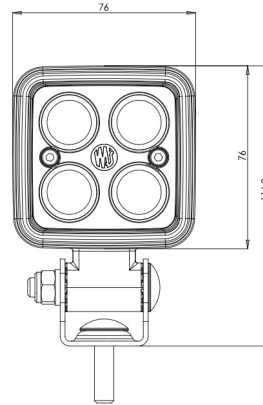

LUCES DELANTERAS Y TRASERAS

VL-SPOT-BL

Luz de seguridad LED | azul | para montacargas | 12-70V | proyección de punto

EAN: 5414184479395

Especificaciones

A solicitar por	1	Grado IP	IP6K9K
Características	Carcasa de aluminio 100% anticorrosiva con revestimiento negro conductor de calor	Longitud del cable (m)	2,50 m
Color	Azul	Lumen	700
Color de LEDs	Azul	Montaje	Tornillo
Color de lente	Transparente	Número de LEDs	4
Conexión	Extremo de cable abierto	Peso (kg)	0,550 Kg
Dimensiones	76 mm x 54 mm x 117 mm	Tipo	Proyección de punto. Luces de seguridad
EMC	EMC	Vatio	14 Watt
Embalaje	Empaque POS	Voltaje de funcionamiento	12V - 70V
Fuente de luz	LED		