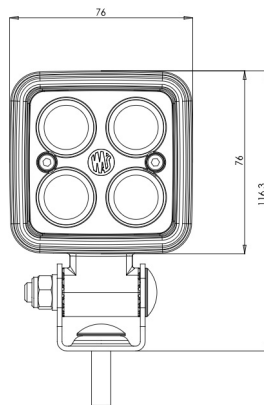

LUCES DELANTERAS Y TRASERAS

VL-SPOT-BL

Luz de seguridad LED | azul | para montacargas | 12-70V | proyección de punto

EAN: 5414184479395

Especificaciones

A solicitar por	1
Características	Carcasa de aluminio 100% anticorrosiva con revestimiento negro conductor de calor
Color	Azul
Color de LEDs	Azul
Color de lente	Transparente
Conexión	Extremo de cable abierto
Dimensiones	76 mm x 54 mm x 117 mm
EMC	EMC
Embalaje	Empaque POS
Fuente de luz	LED

Grado IP	IP6K9K
Longitud del cable (m)	2,50 m
Lumen	700
Montaje	Tornillo
Número de LEDs	4
Peso (kg)	0,550 Kg
Tipo	Proyección de punto
Tipo	Luces de seguridad
Vatio	14 Watt
Voltaje de funcionamiento	12V - 70V