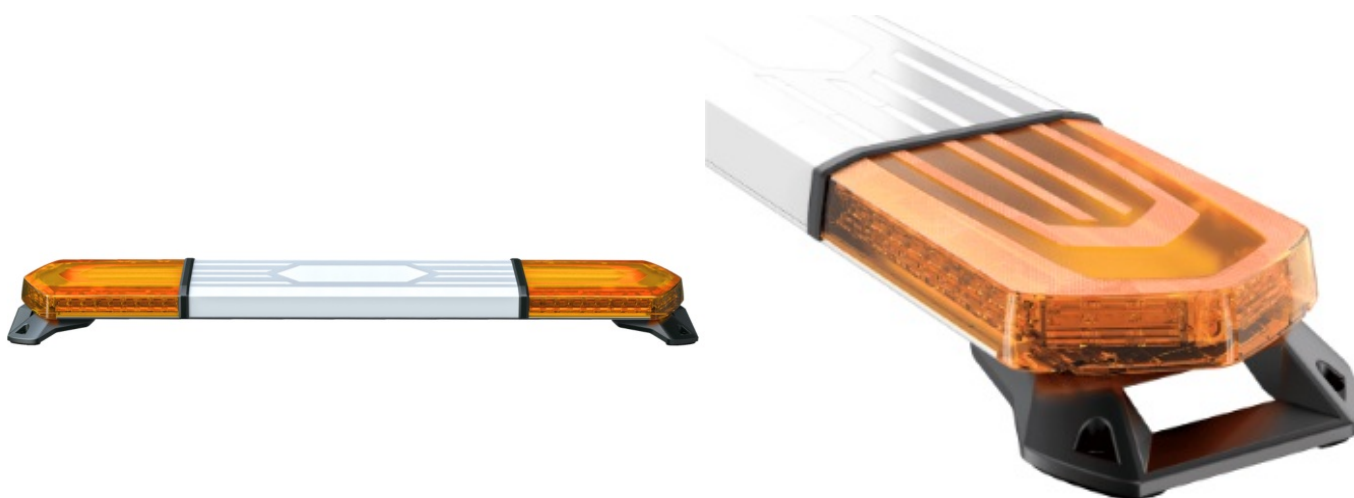

BARRAS DE LUCES LED

KUIPER-120-OR

Barra de luces LED KUIPER | 120 cm | ámbar | 12/24V

EAN: 5414184963283

Especificaciones

A solicitar por	1	Impermeable	IPX5
Características	Sin control, sin conector de techo	Longitud	Medio (101 - 130 cm)
Color	Ámbar	Longitud del cable (m)	3 m
Color de lente	Ámbar, Parte central blanca	Longitud mm	1222
Dimensiones	1222 mm x 241,8 x 58,5 mm	Montaje	Fijo
ECE R65 Clase 1	Sí	Número de patrones de destello	31
EMC	EMC R10	Serie	Kuiper
EMC R10	Sí	Suministrado con	Cable, soportes de montaje universales
Fuente de luz	LED	Voltaje de funcionamiento	12V - 24V