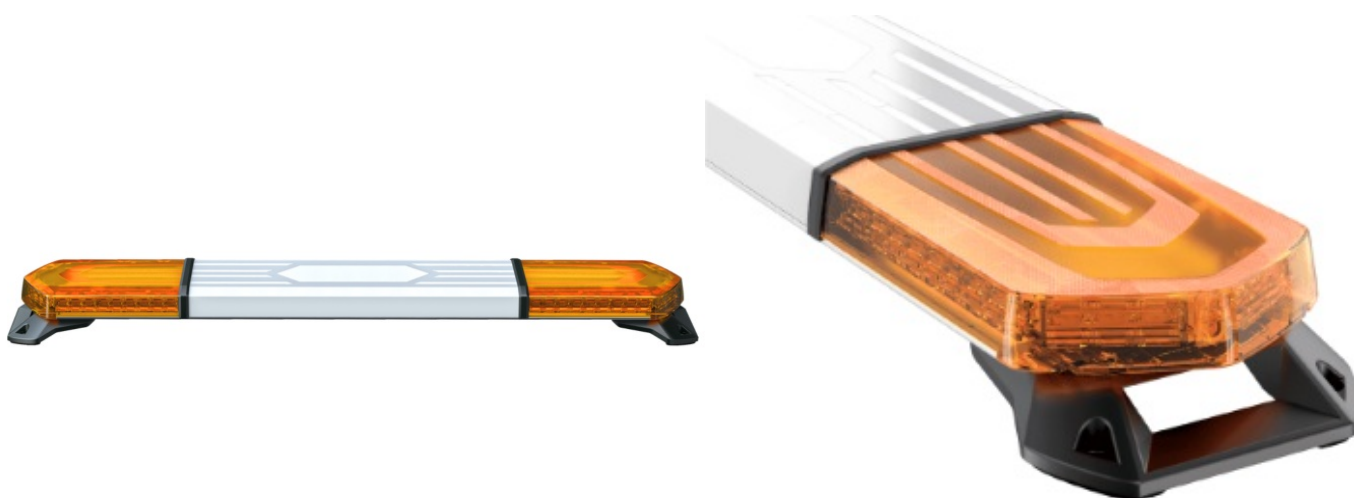

# BARRAS DE LUCES LED

KUIPER-120-OR

Barra de luces LED KUIPER | 120 cm | ámbar | 12/24V

EAN: 5414184963283

## Especificaciones

A solicitar por	1	Impermeable	IPX5
Características	Sin control, sin conector de techo	Longitud	Medio (101 - 130 cm)
Color	Ámbar	Longitud del cable (m)	3 m
Color de lente	Ámbar, Parte central blanca	Longitud mm	1222
Dimensiones	1222 mm x 241,8 x 58,5 mm	Montaje	Fijo
ECE R65 Clase 1	Sí	Número de patrones de destello	31
EMC	EMC R10	Serie	Kuiper
EMC R10	Sí	Suministrado con	Cable, soportes de montaje universales
Fuente de luz	LED	Voltaje de funcionamiento	12V - 24V