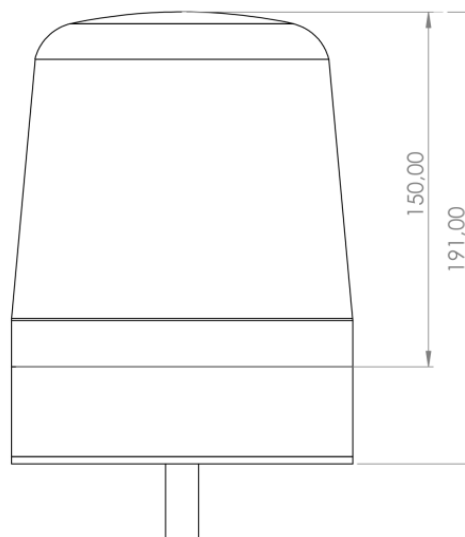

# BALIZAS GIRATORIAS

SPIRIT-DV-OR

Baliza | LED | montaje con 1 tornillo | 12-24V | ámbar

EAN: 5414184290112

## Especificaciones

A solicitar por	1	Longitud del cable (m)	2,50 m
Altura mm	180 mm	Montaje	Montaje con 1 tornillo
Color	Ámbar	Número de LEDs	16
Color de lente	Ámbar	Número de patrones de destello	3
Conexión	Extremo de cable abierto	Peso (kg)	1 Kg
Diámetro mm	150 mm	Rango de altura	171 - 210 mm
ECE R65 Clase 1	Sí	Sincronizable	Sí
EMC	EMC R10	Temperatura de funcionamiento	-30°C / +65°C
EMC R10	Sí	Voltaje de funcionamiento	12V - 24V
Embalaje	Caja blanca con etiqueta		
Fuente de luz	LED		
Grado IP	IP65		