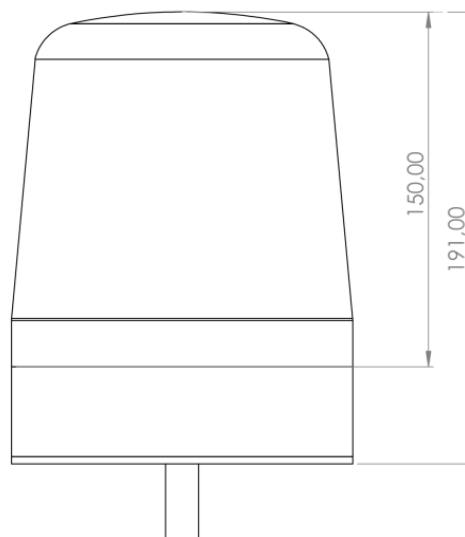

# BALIZAS GIRATORIAS

SPIRIT-DV-BL

Baliza | LED | montaje con 1 tornillo | 12-24V | azul

EAN: 5414184038967

## Especificaciones

A solicitar por	1
Altura mm	180 mm
Color	Azul
Color de lente	Azul
Conexión	Extremo de cable abierto
Diámetro mm	150 mm
ECE R65 Clase 1	Sí
EMC R10	Sí
Embalaje	Caja blanca con etiqueta
Fuente de luz	LED
Grado IP	IP65
Longitud del cable (m)	2,50 m

Montaje	Montaje con 1 tornillo
Número de LEDs	16
Número de patrones de destello	3
Peso (kg)	1 Kg
Rango de altura	171 - 210 mm
Rango de diámetros	171 - 210 mm
Sincronizable	Sí
Temperatura de funcionamiento	-30°C / +65°C
Voltaje de funcionamiento	12V - 24V