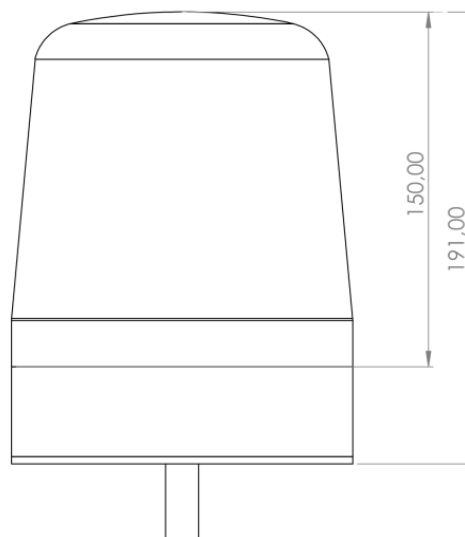

BALIZAS GIRATORIAS

SPIRIT-DV-BL

Baliza | LED | montaje con 1 tornillo | 12-24V | azul

EAN: 5414184038967

Especificaciones

A solicitar por	1	Grado IP	IP65
Altura mm	180 mm	Longitud del cable (m)	2,50 m
Color	Azul	Montaje	Montaje con 1 tornillo
Color de lente	Azul	Número de LEDs	16
Conexión	Extremo de cable abierto	Número de patrones de destello	3
Diámetro mm	150 mm	Peso (kg)	1 Kg
ECE R65 Clase 1	Sí	Rango de altura	171 - 210 mm
EMC R10	Sí	Sincronizable	Sí
Embalaje	Caja blanca con etiqueta	Temperatura de funcionamiento	-30°C / +65°C
Fuente de luz	LED	Voltaje de funcionamiento	12V - 24V