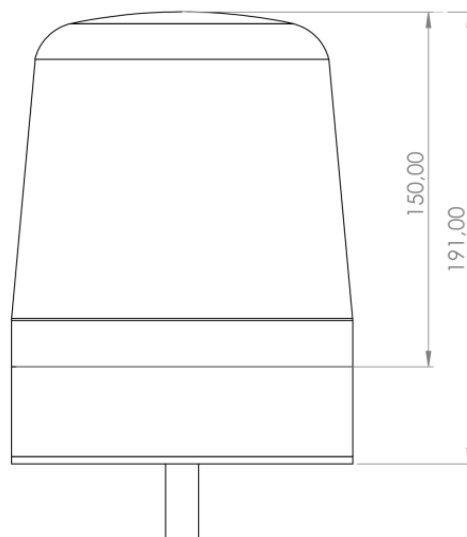

BALIZAS GIRATORIAS

SPIRIT-DV-BL

Baliza | LED | montaje con 1 tornillo | 12-24V | azul

EAN: 5414184038967

Especificaciones

A solicitar por	1	Grado IP	IP65
Altura mm	180 mm	Longitud del cable (m)	2,50 m
Color	Azul	Montaje	Montaje con 1 tornillo
Color de lente	Azul	Número de LEDs	16
Conexión	Extremo de cable abierto	Número de patrones de destello	3
Diámetro mm	150 mm	Peso (kg)	1 Kg
ECE R65 Clase 1	Sí	Rango de altura	171 - 210 mm
EMC R10	Sí	Sincronizable	Sí
Embalaje	Caja blanca con etiqueta	Temperatura de funcionamiento	-30°C / +65°C
Fuente de luz	LED	Voltaje de funcionamiento	12V - 24V