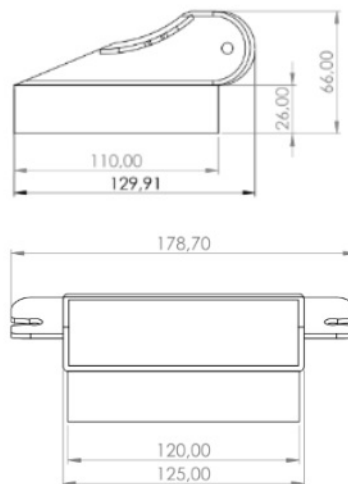

# INTERMITENTES LED

PILOT-BL-BAT

Intermitente LED de tablero | 6 LED | batería | azul

EAN: 5414184732575

## Especificaciones

A solicitar por	1	Información útil	Autonomía de más de 4 horas
Color	Azul	Montaje	Superficial, Parabrisas y luneta trasera
Color de lente	Transparente	Número de LEDs	6
Dimensiones	174 mm x 130 mm x 45 mm	Número de patrones de destello	19
EMC R10	Sí	Peso (kg)	0,701 Kg
Forma	Rectangular/alargado/prolongado	Vatio	12 Watt
Fuente de luz	LED	Voltaje de funcionamiento	Batería