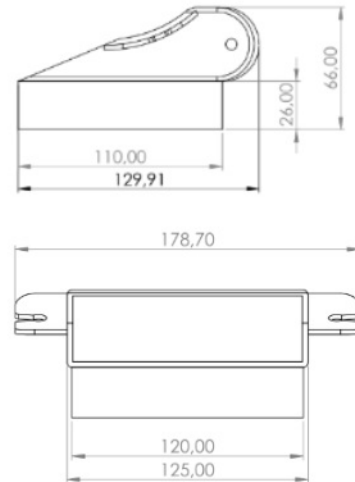

# INTERMITENTES LED

PILOT-BL-BAT

Intermitente LED de tablero | 6 LED | batería | azul

EAN: 5414184732575

## Especificaciones

A solicitar por	1	Información útil	Autonomía de más de 4 horas
Color	Azul	Montaje	Superficial, Parabrisas y luneta trasera
Color de lente	Transparente	Número de LEDs	6
Dimensiones	174 mm x 130 mm x 45 mm	Número de patrones de destello	19
EMC R10	Sí	Peso (kg)	0,701 Kg
Forma	Rectangular/alargado/prolongado	Vatio	12 Watt
Fuente de luz	LED	Voltaje de funcionamiento	Batería