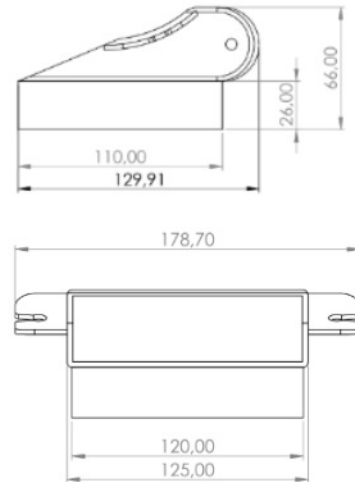

INTERMITENTES LED

PILOT-BL-BAT

Intermitente LED de tablero | 6 LED | batería | azul

EAN: 5414184732575

Especificaciones

A solicitar por	1	Información útil	Autonomía de más de 4 horas
Color	Azul	Montaje	Superficial, Parabrisas y luneta trasera
Color de lente	Transparente	Número de LEDs	6
Dimensiones	174 mm x 130 mm x 45 mm	Número de patrones de destello	19
EMC R10	Sí	Peso (kg)	0,701 Kg
Forma	Rectangular/alargado/prolongado	Vatio	12 Watt
Fuente de luz	LED	Voltaje de funcionamiento	Batería