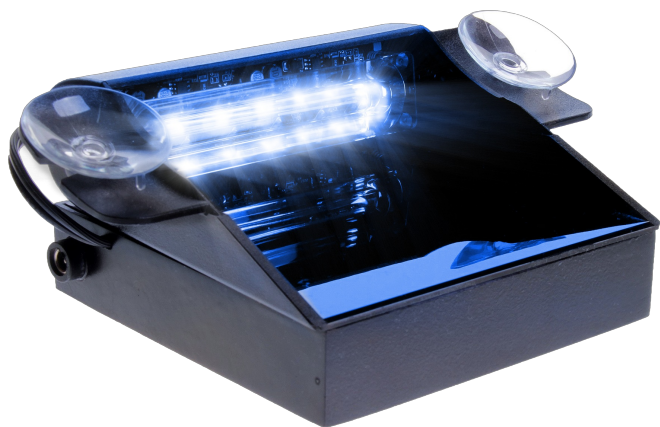

# INTERMITENTES LED

PILOT-BL-BAT

Intermitente LED de tablero | 6 LED | batería | azul

EAN: 5414184732575

## Especificaciones

A solicitar por	1	Información útil	Autonomía de más de 4 horas
Color	Azul	Montaje	Superficial, Parabrisas y luneta trasera
Color de lente	Transparente	Número de LEDs	6
Dimensiones	174 mm x 130 mm x 45 mm	Número de patrones de destello	19
EMC R10	Sí	Peso (kg)	0,701 Kg
Forma	Rectangular/alargado/prolongado	Vatio	12 Watt
Fuente de luz	LED	Voltaje de funcionamiento	Batería