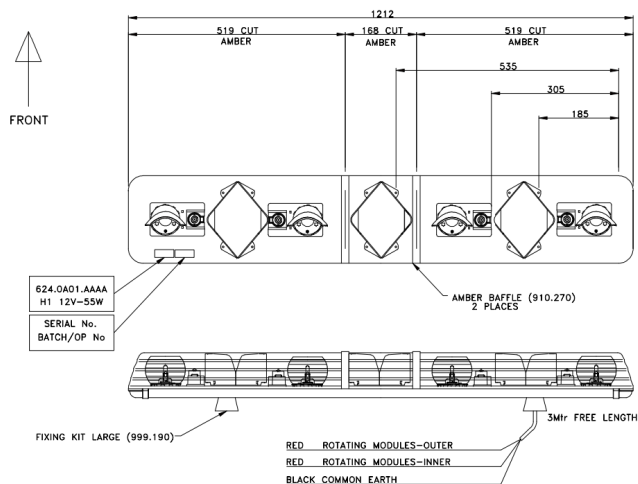

BARRAS DE LUCES LED

ROTATOR-120-OR

Barra de luces halógena ROTATOR | 120 cm | ámbar | 12-24V

EAN: 5414184362871

Especificaciones

A solicitar por	1
Características	Sin control, sin conector de techo
Color	Ámbar
Color de lente	Ámbar
Dimensiones	1212 mm x 210 mm x 110 mm
ECE R65 Clase 1	Sí
EMC R10	Sí

Fuente de luz	Halógeno
Información útil	Posiciones de cinturón seleccionables para aplicaciones de 12V y 24V
Longitud del cable (m)	3 m
Montaje	Fijo
Rango de longitud	Medio (101 - 130 cm)
Unidades halógenas giratorias	4
Voltaje de funcionamiento	12V - 24V