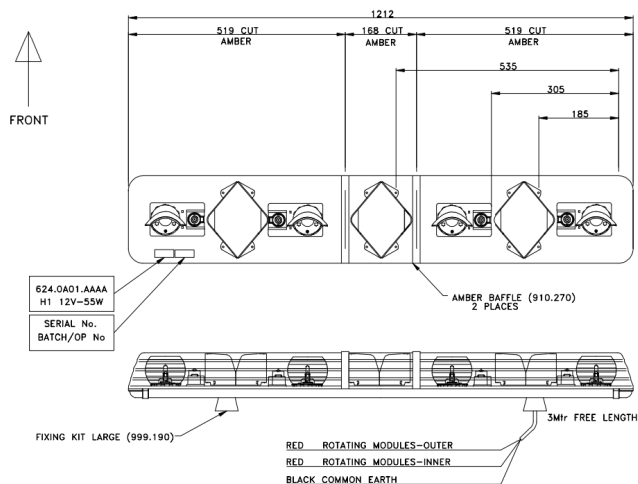

BARRAS DE LUCES LED

ROTATOR-120-OR

Barra de luces halógena ROTATOR | 120 cm | ámbar | 12-24V

EAN: 5414184362871

Especificaciones

A solicitar por	1	Fuente de luz	Halógeno
Características	Sin control, sin conector de techo	Información útil	Posiciones de cinturón seleccionables para aplicaciones de 12V y 24V
Color	Ámbar	Longitud	Medio (101 - 130 cm)
Color de lente	Ámbar	Longitud del cable (m)	3 m
Dimensiones	1212 mm x 210 mm x 110 mm	Montaje	Fijo
ECE R65 Clase 1	Sí	Unidades halógenas giratorias	4
EMC R10	Sí	Voltaje de funcionamiento	12V - 24V