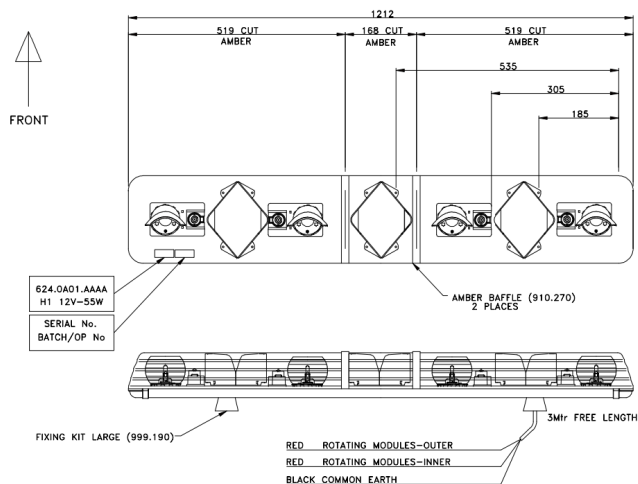

BARRAS DE LUCES LED

ROTATOR-120-OR

Barra de luces halógena ROTATOR | 120 cm | ámbar | 12-24V

EAN: 5414184362871

Especificaciones

A solicitar por	1
Características	Sin control, sin conector de techo
Color	Ámbar
Color de lente	Ámbar
Dimensiones	1212 mm x 210 mm x 110 mm
ECE R65 Clase 1	Sí
EMC R10	Sí

Fuente de luz	Halógeno
Información útil	Posiciones de cinturón seleccionables para aplicaciones de 12V y 24V
Longitud	Medio (101 - 130 cm)
Longitud del cable (m)	3 m
Montaje	Fijo
Unidades halógenas giratorias	4
Voltaje de funcionamiento	12V - 24V