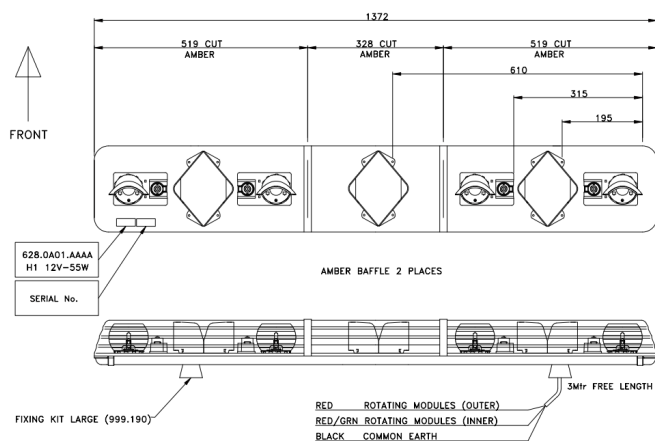

BARRAS DE LUCES LED

ROTATOR-140-OR

Barra de luces halógena ROTATOR | 140 cm | ámbar | 12-24V

EAN: 5414184609570

Especificaciones

A solicitar por	1
Características	Sin control, sin conector de techo
Color	Ámbar
Color de lente	Ámbar
Dimensiones	1372 mm x 210 mm x 110 mm
ECE R65 Clase 1	Sí
EMC R10	Sí

Fuente de luz	Halógeno
Información útil	Posiciones de cinturón seleccionables para aplicaciones de 12V y 24V
Longitud del cable (m)	3 m
Montaje	Fijo
Rango de longitud	Grande (131 - 150 cm)
Unidades halógenas giratorias	4
Voltaje de funcionamiento	12V - 24V