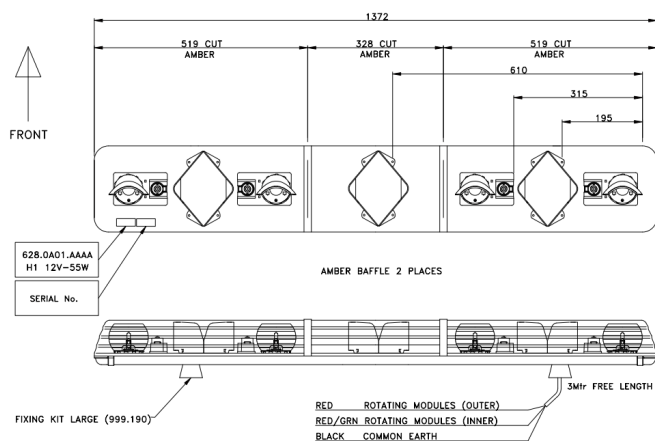

BARRAS DE LUCES LED

ROTATOR-140-OR

Barra de luces halógena ROTATOR | 140 cm | ámbar | 12-24V

EAN: 5414184609570

Especificaciones

A solicitar por	1
Características	Sin control, sin conector de techo
Color	Ámbar
Color de lente	Ámbar
Dimensiones	1372 mm x 210 mm x 110 mm
ECE R65 Clase 1	Sí
EMC R10	Sí

Fuente de luz	Halógeno
Información útil	Posiciones de cinturón seleccionables para aplicaciones de 12V y 24V
Longitud	Grande (131 - 150 cm)
Longitud del cable (m)	3 m
Montaje	Fijo
Unidades halógenas giratorias	4
Voltaje de funcionamiento	12V - 24V