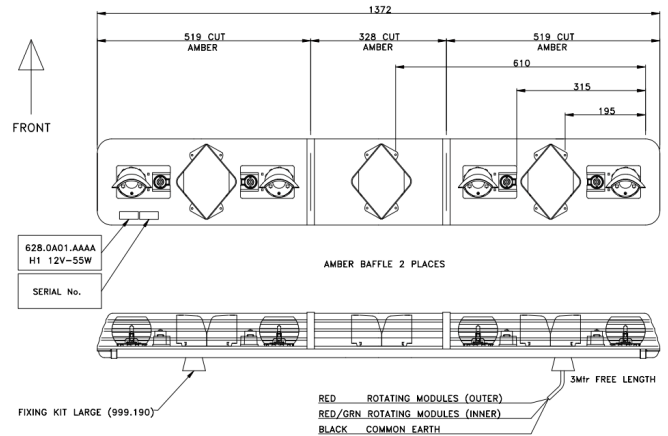

# BARRAS DE LUCES LED

ROTATOR-140-OR

Barra de luces halógena ROTATOR | 140 cm | ámbar | 12-24V

EAN: 5414184609570

## Especificaciones

A solicitar por	1	Fuente de luz	Halógeno
Características	Sin control, sin conector de techo	Información útil	Posiciones de cinturón seleccionables para aplicaciones de 12V y 24V
Color	Ámbar	Longitud	Grande (131 - 150 cm)
Color de lente	Ámbar	Longitud del cable (m)	3 m
Dimensiones	1372 mm x 210 mm x 110 mm	Montaje	Fijo
ECE R65 Clase 1	Sí	Unidades halógenas giratorias	4
EMC R10	Sí	Voltaje de funcionamiento	12V - 24V