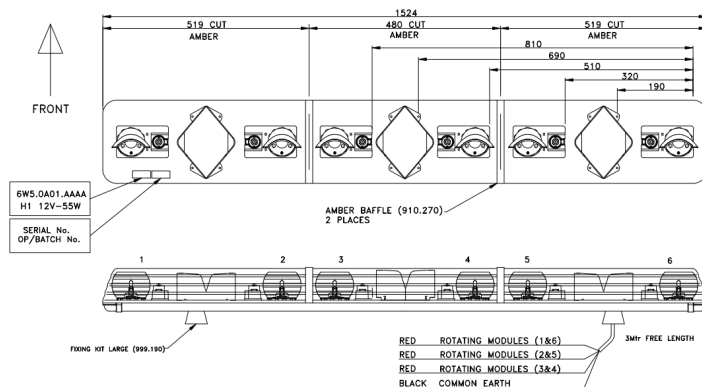

BARRAS DE LUCES LED

ROTATOR-150-OR

Barra de luces halógena ROTATOR | 150 cm | ámbar | 12-24V

EAN: 5414184656901

Especificaciones

A solicitar por	1
Características	Sin control, sin conector de techo
Color	Ámbar
Color de lente	Ámbar
Dimensiones	1524 mm x 210 mm x 110 mm
ECE R65 Clase 1	Sí
EMC R10	Sí

Fuente de luz	Halógeno
Información útil	Posiciones de cinturón seleccionables para aplicaciones de 12V y 24V
Longitud del cable (m)	3 m
Montaje	Fijo
Rango de longitud	Grande (131 - 150 cm)
Unidades halógenas giratorias	6
Voltaje de funcionamiento	12V - 24V