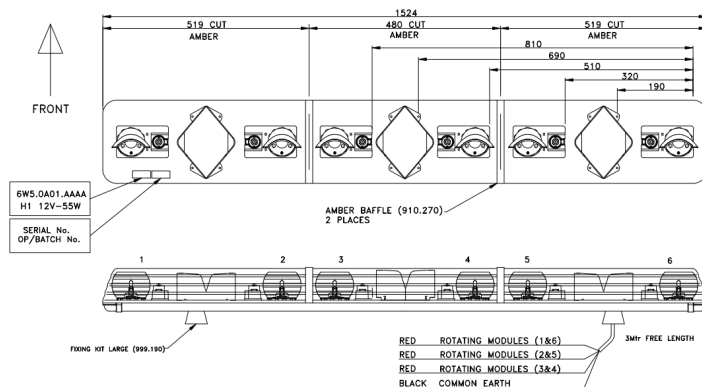

BARRAS DE LUCES LED

ROTATOR-150-OR

Barra de luces halógena ROTATOR | 150 cm | ámbar | 12-24V

EAN: 5414184656901

Especificaciones

A solicitar por	1
Características	Sin control, sin conector de techo
Color	Ámbar
Color de lente	Ámbar
Dimensiones	1524 mm x 210 mm x 110 mm
ECE R65 Clase 1	Sí
EMC R10	Sí

Fuente de luz	Halógeno
Información útil	Posiciones de cinturón seleccionables para aplicaciones de 12V y 24V
Longitud	Grande (131 - 150 cm)
Longitud del cable (m)	3 m
Montaje	Fijo
Unidades halógenas giratorias	6
Voltaje de funcionamiento	12V - 24V