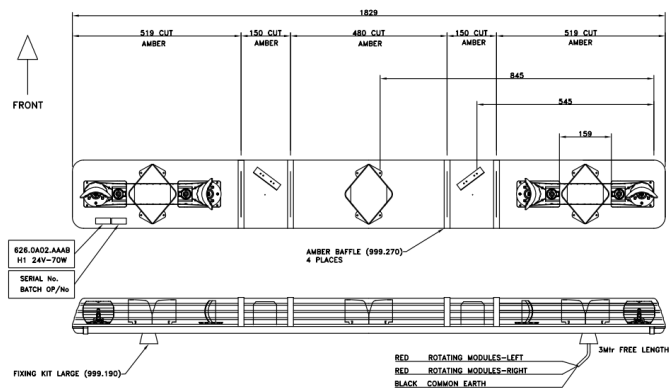

BARRAS DE LUCES LED

ROTATOR-180-OR

Barra de luces halógena ROTATOR | 180 cm | ámbar | 12-24V

EAN: 5414184527423

Especificaciones

A solicitar por	1
Características	Sin control, sin conector de techo
Color	Ámbar
Color de lente	Ámbar
Dimensiones	1829 mm x 210 mm x 110 mm
ECE R65 Clase 1	Sí
EMC R10	Sí

Fuente de luz	Halógeno
Información útil	Posiciones de cinturón seleccionables para aplicaciones de 12V y 24V
Longitud	X-Grande (151 - 200 cm)
Longitud del cable (m)	3 m
Montaje	Fijo
Unidades halógenas giratorias	4
Voltaje de funcionamiento	12V - 24V