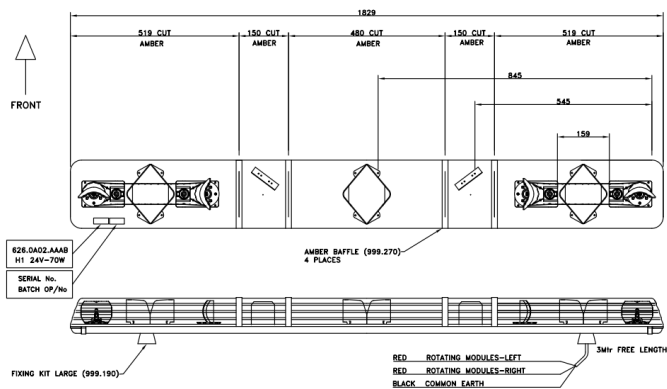

BARRAS DE LUCES LED

ROTATOR-180-OR

Barra de luces halógena ROTATOR | 180 cm | ámbar | 12-24V

EAN: 5414184527423

Especificaciones

A solicitar por	1
Características	Sin control, sin conector de techo
Color	Ámbar
Color de lente	Ámbar
Dimensiones	1829 mm x 210 mm x 110 mm
ECE R65 Clase 1	Sí
EMC R10	Sí

Fuente de luz	Halógeno
Información útil	Posiciones de cinturón seleccionables para aplicaciones de 12V y 24V
Longitud	X-Grande (151 - 200 cm)
Longitud del cable (m)	3 m
Montaje	Fijo
Unidades halógenas giratorias	4
Voltaje de funcionamiento	12V - 24V