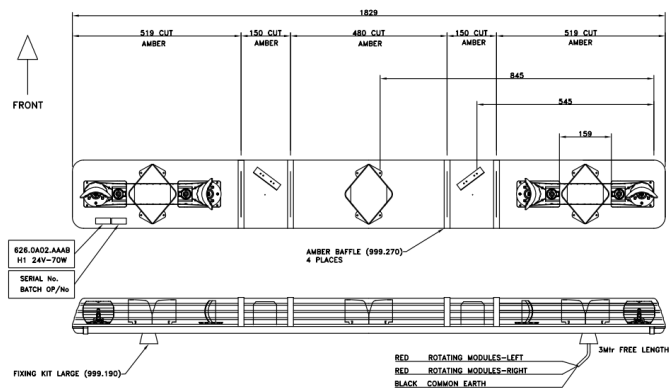

# BARRAS DE LUCES LED

ROTATOR-180-OR

Barra de luces halógena ROTATOR | 180 cm | ámbar | 12-24V

EAN: 5414184527423

## Especificaciones

A solicitar por	1
Características	Sin control, sin conector de techo
Color	Ámbar
Color de lente	Ámbar
Dimensiones	1829 mm x 210 mm x 110 mm
ECE R65 Clase 1	Sí
EMC R10	Sí

Fuente de luz	Halógeno
Información útil	Posiciones de cinturón seleccionables para aplicaciones de 12V y 24V
Longitud	X-Grande (151 - 200 cm)
Longitud del cable (m)	3 m
Montaje	Fijo
Unidades halógenas giratorias	4
Voltaje de funcionamiento	12V - 24V