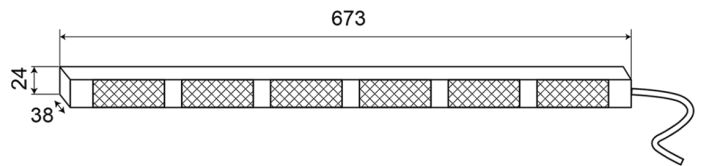

# INDICADORES DE TRÁFICO LED

TRAFLED6-OC

Indicadores de tráfico LED | 6 módulos | 12-24V |  
ámbar/blanco

EAN: 5414184428362

## Especificaciones

A solicitar por	1	Montaje	Fijo
Color	Ámbar/blanco	Número de LEDs	6x3
Color de lente	Transparente	Número de módulos	6
Conexión	Extremo de cable abierto	Número de patrones de destello	20 advertencia + 11 direccionales
Dimensiones	673 mm x 38 mm x 24 mm	Peso (kg)	1,400 Kg
EMC	EMC R10	Suministrado con	Control, soportes de montaje universales, cable, manual
EMC R10	Sí	Temperatura de funcionamiento	-30°C / +65°C
Fuente de luz	LED	Vatio	18,60 Watt
Grado IP	IP67	Voltaje de funcionamiento	12V - 24V
Longitud del cable (m)	3 m		