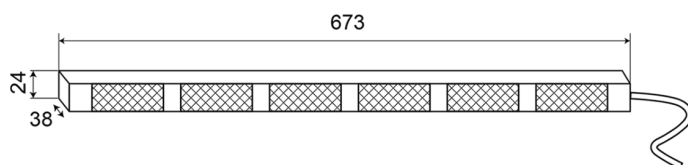

BARRAS DIRECCIONALES LED

TRAFLED6-OC

Barra direccional LED | 6 módulos | 12-24V |
ámbar/blanco

EAN: 5414184428362

Especificaciones

A solicitar por	1	Montaje	Fijo
Color	Ámbar/blanco	Número de LEDs	6x3
Color de lente	Transparente	Número de módulos	6
Conexión	Extremo de cable abierto	Número de patrones de destello	20 advertencia + 11 direccionales
Dimensiones	673 mm x 38 mm x 24 mm	Peso (kg)	1,400 Kg
EMC	EMC R10	Suministrado con	Control, soportes de montaje universales, cable, manual
EMC R10	Sí	Temperatura de funcionamiento	-30°C / +65°C
Fuente de luz	LED	Vatio	18,60 Watt
Grado IP	IP67	Voltaje de funcionamiento	12V - 24V
Longitud del cable (m)	3 m		