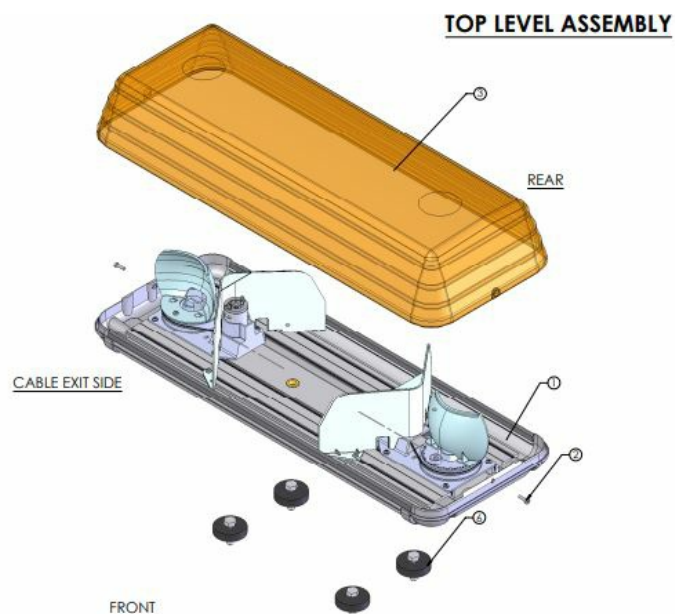

# BARRAS DE LUCES LED

ROTATOR-060-OR

Barra de luces halógena ROTATOR | 60 cm | ámbar | 12-24V

EAN: 5414184332898

## Especificaciones

A solicitar por	1	Fuente de luz	Halógeno
Características	Sin control, sin conector de techo	Información útil	Posiciones de cinturón seleccionables para aplicaciones de 12V y 24V
Color	Ámbar	Longitud del cable (m)	3 m
Color de lente	Ámbar	Montaje	Fijo
Consumo de corriente 12V Amp	9,2 amp	Rango de longitud	Mini (0-100 cm)
Dimensiones	570 mm x 210 mm x 110 mm	Unidades halógenas giratorias	2
ECE R65 Clase 1	Sí	Voltaje de funcionamiento	12V - 24V
EMC R10	Sí		