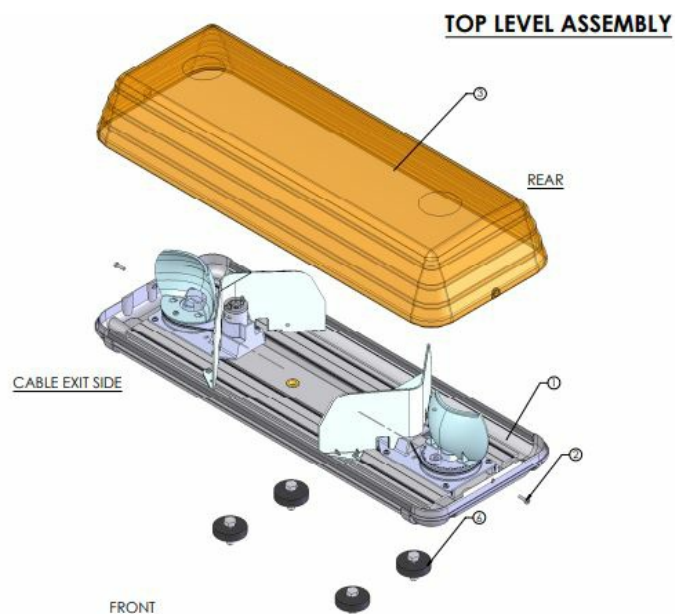

BARRAS DE LUCES LED

ROTATOR-060-OR

Barra de luces halógena ROTATOR | 60 cm | ámbar | 12-24V

EAN: 5414184332898

Especificaciones

A solicitar por	1	Fuente de luz	Halógeno
Características	Sin control, sin conector de techo	Información útil	Posiciones de cinturón seleccionables para aplicaciones de 12V y 24V
Color	Ámbar	Longitud	Mini (0-100 cm)
Color de lente	Ámbar	Longitud del cable (m)	3 m
Consumo de corriente 12V Amp	9,2 amp	Montaje	Fijo
Dimensiones	570 mm x 210 mm x 110 mm	Unidades halógenas giratorias	2
ECE R65 Clase 1	Sí	Voltaje de funcionamiento	12V - 24V
EMC R10	Sí		