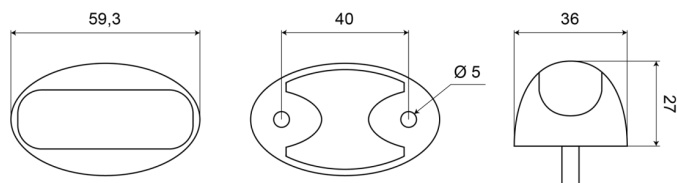

3168.0105090

Luz de posición LED | 3 LED | 12-24V | blanco

EAN: 5414184390706

Especificaciones

A solicitar por	50	Grado IP	IP68
Certificación	ECE R7	Lado de montaje	Parte delantera
Color	Blanco	Longitud del cable (m)	0,50 m
Color de lente	Transparente	Montaje	Superficial
Conexión	Extremo de cable abierto	Número de LEDs	3
Dimensiones	27 mm x 36 mm x 59,3 mm	Peso (kg)	0,061 Kg
EMC	EMC	Voltaje de funcionamiento	12V - 24V
Embalaje	Empaque POS		
Fuente de luz	LED		
Funciones	Luz de marcado delantera		