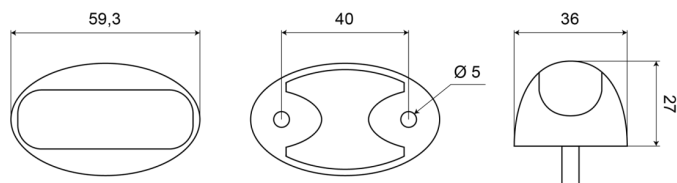

3168.0105090

Luz de posición LED | 3 LED | 12-24V | blanco

EAN: 5414184390706

Especificaciones

A solicitar por	50	Grado IP	IP68
Certificación	ECE R7	Lado de montaje	Parte delantera
Color	Blanco	Longitud del cable (m)	0,50 m
Color de lente	Transparente	Montaje	Superficial
Conexión	Extremo de cable abierto	Número de LEDs	3
Dimensiones	27 mm x 36 mm x 59,3 mm	Peso (kg)	0,061 kg
EMC	EMC	Voltaje de funcionamiento	12V - 24V
Embalaje	Empaque POS		
Fuente de luz	LED		
Funciones	Luz de marcado delantera		