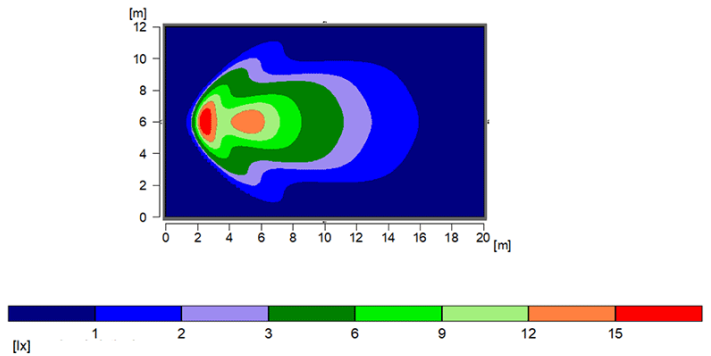

# LUCES DE TRABAJO

482LED-6

Luz de trabajo LED | 11-24V | larga | 1000 lúmenes

EAN: 5414184062078

## Especificaciones

A solicitar por	1
Color	Blanco
Color de LEDs	Blanco
Color de lente	Transparente
Conexión	Extremo de cable abierto
Dimensiones	146,5 mm x 33 mm (95 mm)
EMC	EMC R10
EMC R10	Sí
Embalaje	Caja blanca con etiqueta
Fuente de luz	LED
Grado IP	IP66+IP68

Información útil	Carcasa en PP y lente de PC resistente
Longitud del cable (m)	2,50 m
Lumen	1000 lúmenes
Montaje	Soporte tipo omega
Número de LEDs	6
Peso (kg)	0,400 Kg
Rango de lúmenes	Medio 800 - 2000 lúmenes
Temperatura de funcionamiento	-30°C / +65°C
Tipo	Alargado
Vatio	8 Watt
Voltaje de funcionamiento	12V - 24V