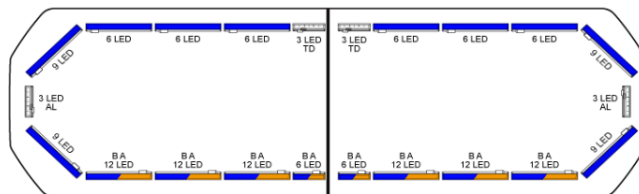

# BARRAS DE LUCES LED

SVB-111-CLBL-  
BASIC

Barra de luces LED Silverblade | 111 cm | básica | azul | 12V

EAN: 5414184545533

## Especificaciones

A solicitar por	1
Características	Sin control, sin conector de techo
Color	Azul
Color de lente	Transparente
Conector de techo	No, pero es posible como opción
Conexión	Extremo de cable abierto
Consumo de corriente 12V Amp	12 amp promedio, consumo máximo de 24 amp
Dimensiones	1112 mm x 293 mm x 43 mm (sin soportes de montaje)
ECE R65 Clase 2	Sí
EMC R10	Sí
Embalaje	Caja marrón con etiqueta
Flecha direccional	Sí, tanto delantera como trasera

Fuente de luz	LED
Impermeable	Sí
Información útil	Soportes de montaje de bajo perfil incluidos
Longitud	Medio (101 - 130 cm)
Longitud del cable (m)	4,50 m
Montaje	Fijo
Número de LEDs	168
Protocolo	CANBUS, preprogramado
Sensor automático día/noche	Sí, integrado
Serie	Silverblade
Voltaje de funcionamiento	12V