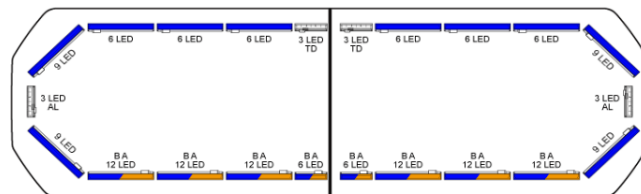

BARRAS DE LUCES LED

SVB-111-CLBL-
BASIC

Barra de luces LED Silverblade | 111 cm | básica | azul | 12V

EAN: 5414184545533

Especificaciones

A solicitar por	1
Características	Sin control, sin conector de techo
Color	Azul
Color de lente	Transparente
Conector de techo	No, pero es posible como opción
Conexión	Extremo de cable abierto
Consumo de corriente 12V Amp	12 amp promedio, consumo máximo de 24 amp
Dimensiones	1112 mm x 293 mm x 43 mm (sin soportes de montaje)
ECE R65 Clase 2	Sí
EMC R10	Sí
Embalaje	Caja marrón con etiqueta
Flecha direccional	Sí, tanto delantera como trasera

Fuente de luz	LED
Impermeable	Sí
Información útil	Soportes de montaje de bajo perfil incluidos
Longitud	Medio (101 - 130 cm)
Longitud del cable (m)	4,50 m
Montaje	Fijo
Número de LEDs	168
Protocolo	CANBUS, preprogramado
Sensor automático día/noche	Sí, integrado
Serie	Silverblade
Voltaje de funcionamiento	12V