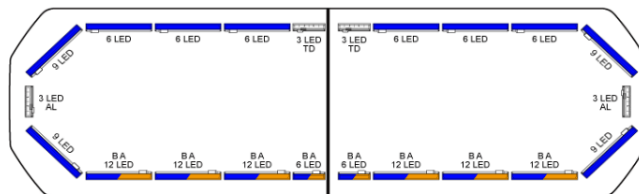

# BARRAS DE LUCES LED

SVB-111-CLBL-  
BASIC

Barra de luces LED Silverblade | 111 cm | básica | azul | 12V

EAN: 5414184545533

## Especificaciones

A solicitar por	1
Características	Sin control, sin conector de techo
Color	Azul
Color de lente	Transparente
Conector de techo	No, pero es posible como opción
Conexión	Extremo de cable abierto
Consumo de corriente 12V Amp	12 amp promedio, consumo máximo de 24 amp
Dimensiones	1112 mm x 293 mm x 43 mm (sin soportes de montaje)
ECE R65 Clase 2	Sí
EMC R10	Sí
Embalaje	Caja marrón con etiqueta
Flecha direccional	Sí, tanto delantera como trasera

Fuente de luz	LED
Impermeable	Sí
Información útil	Soportes de montaje de bajo perfil incluidos
Longitud del cable (m)	4,50 m
Montaje	Fijo
Número de LEDs	168
Protocolo	CANBUS, preprogramado
Rango de longitud	Medio (101 - 130 cm)
Sensor automático día/noche	Sí, integrado
Serie	Silverblade
Voltaje de funcionamiento	12V