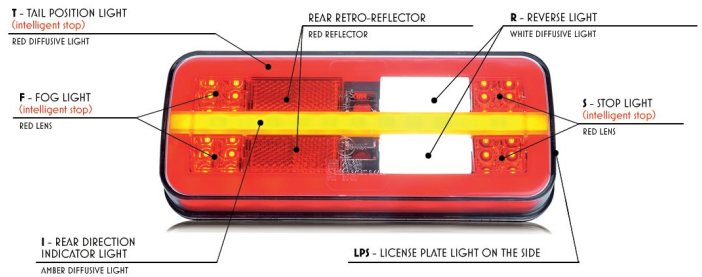

LUCES DELANTERAS Y TRASERAS

1850-DEUMOL

LED rear light | left+right | 12-24V

EAN: 5414184825109

Especificaciones

A solicitar por	1
Certificación	ECE
Color	Ámbar/rojo/blanco
Color de lente	Ámbar/rojo/blanco
Con luz antiniebla trasera	Sí
Con luz de freno y posición	Sí
Con luz de marcha atrás	Sí
Con luz direccional	Sí
Conexión	Extremo de cable abierto
Dimensiones	200 mm x 85 mm x 30 mm
EMC	EMC R10
EMC R10	Sí

Embalaje	Empaque POS
Fuente de luz	LED
Grado IP	IP66+IP68
Información útil	Puede montarse horizontal y verticalmente
Lado de montaje	Parte trasera - Izquierda y derecha
Longitud del cable (m)	0,25 m
Montaje	Superficial
Sin catadióptrico triangular	Sí
Suministrado con	Tornillos de montaje
Temperatura de funcionamiento	-30°C / +65°C
Tipo	Luces traseras
Voltaje de funcionamiento	12V - 24V