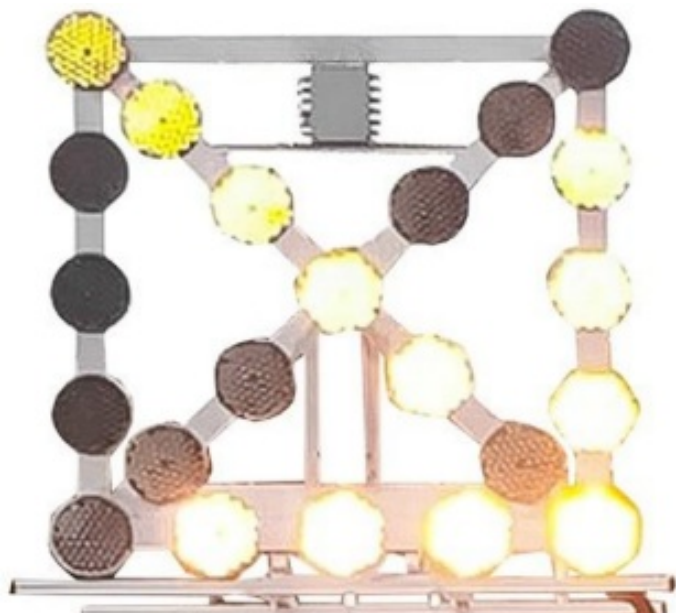

BARRAS DIRECCIONALES LED

DSP-140-12V

Panel de señalización del techo | Ø 20cm | plegable | 12V | ámbar

EAN: 5414184182622

Especificaciones

Certificación	EN12352 L8H
Color	Ámbar
Dimensiones	1400 mm x 1400 mm x 350 mm
Diámetro mm	200 mm
Funciones	Destellos
Funciones	Flecha horizontal izquierda

Funciones	Flecha horizontal derecha
Información útil	Actuador Linak y 2 resortes de gas
Número de módulos	22
Peso (kg)	39 kg
Suministrado con	Control
Voltaje de funcionamiento	12V