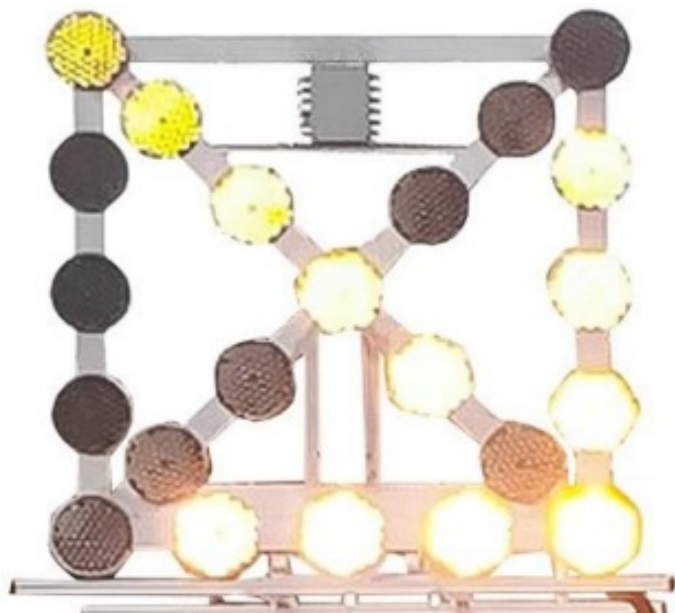

BARRAS DIRECCIONALES LED

DSP-140-12V

Panel de señalización del techo | Ø 20cm | plegable | 12V | ámbar

EAN: 5414184182622

Especificaciones

Certificación	EN12352 L8H
Color	Ámbar
Dimensiones	1400 mm x 1400 mm x 350 mm
Diámetro mm	200 mm
Funciones	Destellos
Funciones	Flecha horizontal izquierda

Funciones	Flecha horizontal derecha
Información útil	Actuador Linak y 2 resortes de gas
Número de módulos	22
Peso (kg)	39 kg
Suministrado con	Control
Voltaje de funcionamiento	12V