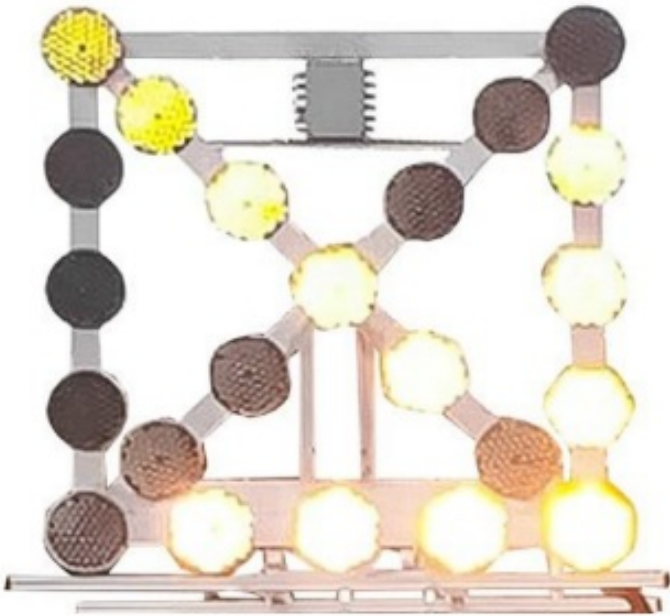

INDICADORES DE TRÁFICO LED

DSP-140-12V

Panel de señalización del techo | Ø 20cm | plegable | 12V | ámbar

EAN: 5414184182622

Especificaciones

Certificación	EN12352 L8H
Color	Ámbar
Dimensiones	1400 mm x 1400 mm x 350 mm
Diámetro mm	200 mm
Funciones	Destellos, Flecha horizontal izquierda, Flecha horizontal derecha

Información útil	Actuador Linak y 2 resortes de gas
Número de módulos	22
Peso (kg)	39 kg
Suministrado con	Control
Voltaje de funcionamiento	12V