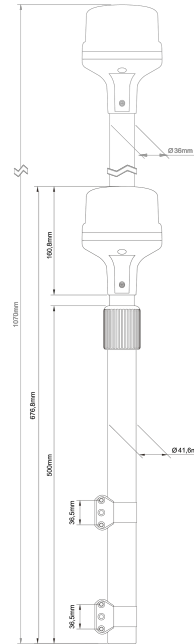

BALIZAS GIRATORIAS

510-DV-OR-POLE

LED Intermitente | naranja | mástil telescópico para moto

EAN: 5414184840959

Especificaciones

A solicitar por	1	Fuente de luz	LED
Altura mm	680 mm - 1070 mm	Montaje	Superficial
Color	Ámbar	Número de LEDs	8
Color de lente	Ámbar	Peso (kg)	2,550 Kg
Conexión	Extremo de cable abierto	Temperatura de funcionamiento	-30°C / +65°C
ECE R65 Clase 1	Sí	Voltaje de funcionamiento	12V - 24V