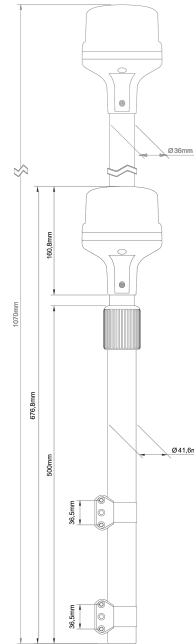

# BALIZAS GIRATORIAS

510-DV-OR-POLE

LED Intermitente | naranja | mástil telescópico para moto

EAN: 5414184840959

## Especificaciones

A solicitar por	1	Fuente de luz	LED
Altura mm	680 mm - 1070 mm	Montaje	Superficial
Color	Ámbar	Número de LEDs	8
Color de lente	Ámbar	Peso (kg)	2,550 Kg
Conexión	Extremo de cable abierto	Temperatura de funcionamiento	-30°C / +65°C
ECE R65 Clase 1	Sí	Voltaje de funcionamiento	12V - 24V