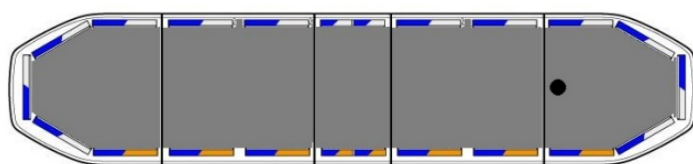

# BARRAS DE LUCES LED

RDN137-BL-FULL

Barra de luces LED Raiden | 137 cm | opción completa | azul | 12-24V

EAN: 5414184961012

## Especificaciones

A solicitar por	1	Fuente de luz	LED
Características	Sin control, sin conector de techo	Impermeable	Sí
Color	Azul/blanco	Información útil	Soportes de montaje de bajo perfil incluidos
Color de lente	Transparente	Longitud	Grande (131 - 150 cm)
Conector de techo	No, pero es posible como opción	Longitud del cable (m)	5 m
Conexión	Extremo de cable abierto	Luces de freno integradas	No
Consumo de corriente 12V Amp	12 amp promedio, consumo máximo de 24 amp	Luces laterales	Sí
Cubierta superior	Negro	Montaje	Fijo
Dimensiones	1371 mm x 308 mm x 40 mm (sin soportes de fijación)	Número de LEDs	324
ECE R65 Clase 2	Sí	Protocolo	CANBUS, preprogramado
EMC R10	Sí	Sensor automático día/noche	Sí, integrado
Embalaje	Caja marrón con etiqueta	Serie	Raiden
Flecha direccional	Sí, trasera	Voltaje de funcionamiento	12V - 24V