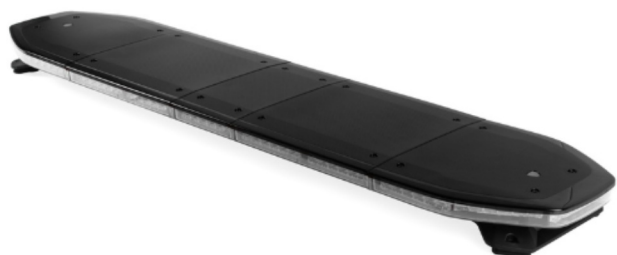

# BARRAS DE LUCES LED

RDNI37-BL-FULL

Barra de luces LED Raiden | 137 cm | opción full | azul

EAN: 5414184961012

## Especificaciones

|                              |   |
|------------------------------|---|
| A solicitar por              | 1   |
| Características              | Sin control, sin conector de techo                  |
| Color                        | Azul/blanco   |
| Color de lente               | Transparente  |
| Conector de techo            | No, pero es posible como opción                     |
| Conexión                     | Extremo de cable abierto                            |
| Consumo de corriente 12V Amp | 12 amp promedio, consumo máximo de 24 amp           |
| Cubierta superior            | Negro   |
| Dimensiones                  | 1371 mm x 308 mm x 40 mm (sin soportes de fijación) |
| ECE R65 Clase 1              | Sí  |
| ECE R65 Clase 2              | Sí  |
| EMC R10                      | Sí  |
| Embalaje                     | Caja marrón con etiqueta                            |
| Flecha direccional           | Sí, trasera   |

|                             |  |
|-----------------------------|--|
| Fuente de luz               | LED  |
| ICAO                        | No   |
| Impermeable                 | Sí   |
| Información útil            | Soportes de montaje de bajo perfil incluidos |
| Longitud del cable (m)      | 5 m  |
| Luces de freno integradas   | No   |
| Luces laterales             | Sí   |
| Montaje                     | Fijo   |
| Número de LEDs              | 324  |
| Protocolo                   | CANBUS, preprogramado                        |
| Rango de longitud           | Grande (131 - 150 cm)                        |
| Sensor automático día/noche | Sí, integrado                                |
| Serie                       | Raiden                                       |
| Voltaje de funcionamiento   | 12V - 24V                                    |