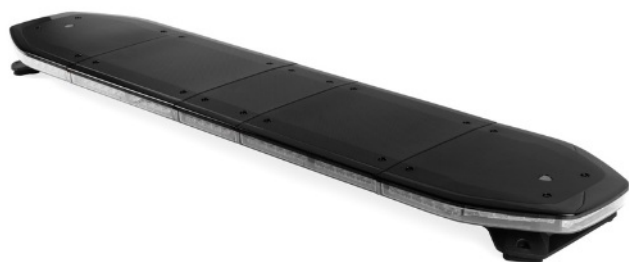

# BARRAS DE LUCES LED

RDNI37-BL-FULL

Barra de luces LED Raiden | 137 cm | opción full | azul | 12-24V

EAN: 5414184961012

## Especificaciones

A solicitar por	1	ICAO	No
Características	Sin control, sin conector de techo	Impermeable	Sí
Color	Azul/blanco	Información útil	Soportes de montaje de bajo perfil incluidos
Color de lente	Transparente	Longitud	Grande (131 - 150 cm)
Conector de techo	No, pero es posible como opción	Longitud del cable (m)	5 m
Conexión	Extremo de cable abierto	Luces de freno integradas	No
Consumo de corriente 12V Amp	12 amp promedio, consumo máximo de 24 amp	Luces laterales	Sí
Cubierta superior	Negro	Montaje	Fijo
Dimensiones	1371 mm x 308 mm x 40 mm (sin soportes de fijación)	Número de LEDs	324
ECE R65 Clase 2	Sí	Protocolo	CANBUS, preprogramado
EMC R10	Sí	Sensor automático día/noche	Sí, integrado
Embalaje	Caja marrón con etiqueta	Serie	Raiden
Flecha direccional	Sí, trasera	Voltaje de funcionamiento	12V - 24V
Fuente de luz	LED		