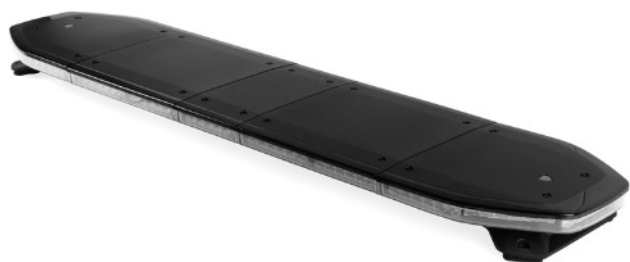

# BARRAS DE LUCES LED

RDN137-BL-FULL

Barra de luces LED Raiden | 137 cm | opción completa | azul | 12-24V

EAN: 5414184961012

## Especificaciones

A solicitar por	1	Fuente de luz	LED
Características	Sin control, sin conector de techo	Impermeable	Sí
Color	Azul/blanco	Información útil	Soportes de montaje de bajo perfil incluidos
Color de lente	Transparente	Longitud	Grande (131 - 150 cm)
Conector de techo	No, pero es posible como opción	Longitud del cable (m)	5 m
Conexión	Extremo de cable abierto	Luces de freno integradas	No
Consumo de corriente 12V Amp	12 amp promedio, consumo máximo de 24 amp	Luces laterales	Sí
Cubierta superior	Negro	Montaje	Fijo
Dimensiones	1371 mm x 308 mm x 40 mm (sin soportes de fijación)	Número de LEDs	324
ECE R65 Clase 2	Sí	Protocolo	CANBUS, preprogramado
EMC R10	Sí	Sensor automático día/noche	Sí, integrado
Embalaje	Caja marrón con etiqueta	Serie	Raiden
Flecha direccional	Sí, trasera	Voltaje de funcionamiento	12V - 24V