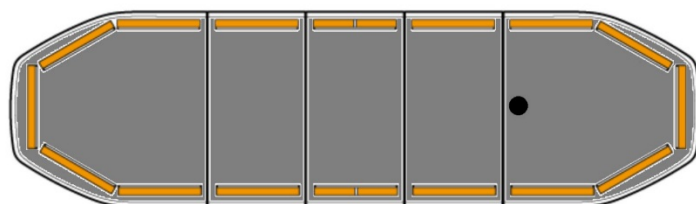

# BARRAS DE LUCES LED

RDN106-OR-  
BASIC

Barra de luces LED Raiden | 106 cm | básica | ámbar

EAN: 5414184049710

## Especificaciones

A solicitar por	1
Características	Sin control, sin conector de techo
Color	Ámbar
Color de lente	Transparente
Conector de techo	No, pero es posible como opción
Conexión	Extremo de cable abierto
Consumo de corriente 12V Amp	12 amp promedio, consumo máximo de 24 amp
Cubierta superior	Negro
Dimensiones	1066 mm x 308 mm x 40 mm (sin soportes de montaje)
ECE R65 Clase 1	Sí
ECE R65 Clase 2	Sí
EMC R10	Sí
Embalaje	Caja marrón con etiqueta
Flecha direccional	Sí, trasera

Fuente de luz	LED
ICAO	No
Impermeable	Sí
Información útil	Soportes de montaje de bajo perfil incluidos
Longitud del cable (m)	5 m
Luces de freno integradas	No
Luces laterales	No
Montaje	Fijo
Número de LEDs	96
Protocolo	CANBUS, preprogramado
Rango de longitud	Medio (101 - 130 cm)
Sensor automático día/noche	Sí, integrado
Serie	Raiden
Voltaje de funcionamiento	12V - 24V