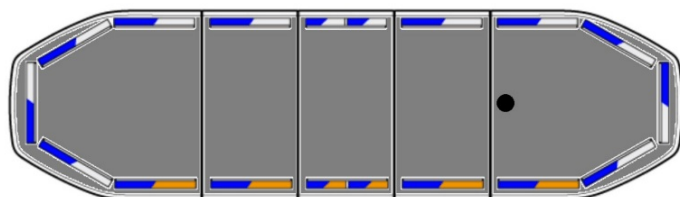

BARRAS DE LUCES LED

RDNI06-BL-FULL

Barra de luces LED Raiden | 106 cm | opción full | azul

EAN: 5414184663138

Especificaciones

A solicitar por	1
Características	Sin control, sin conector de techo
Color	Azul/blanco
Color de lente	Transparente
Conector de techo	No, pero es posible como opción
Conexión	Extremo de cable abierto
Consumo de corriente 12V Amp	12 amp promedio, consumo máximo de 24 amp
Cubierta superior	Negro
Dimensiones	1066 mm x 308 mm x 40 mm (sin soportes de montaje)
ECE R65 Clase 1	Sí
ECE R65 Clase 2	Sí
EMC R10	Sí
Embalaje	Caja marrón con etiqueta
Flecha direccional	Sí, trasera

Fuente de luz	LED
ICAO	No
Impermeable	Sí
Información útil	Soportes de montaje de bajo perfil incluidos
Longitud del cable (m)	5 m
Luces de freno integradas	No
Luces laterales	Sí
Montaje	Fijo
Número de LEDs	192
Protocolo	CANBUS, preprogramado
Rango de longitud	Medio (101 - 130 cm)
Sensor automático día/noche	Sí, integrado
Serie	Raiden
Voltaje de funcionamiento	12V - 24V