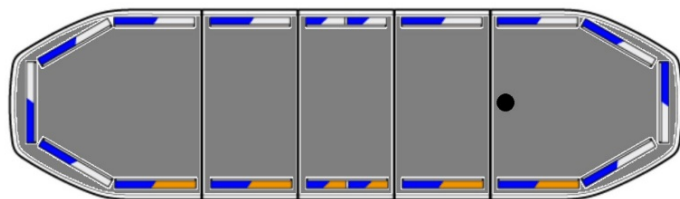

BARRAS DE LUCES LED

RDN106-BL-FULL

Barra de luces LED Raiden | 106 cm | opción full | azul | 12-24V

EAN: 5414184663138

Especificaciones

A solicitar por	1	Fuente de luz	LED
Características	Sin control, sin conector de techo	Impermeable	Sí
Color	Azul/blanco	Información útil	Soportes de montaje de bajo perfil incluidos
Color de lente	Transparente	Longitud	Medio (101 - 130 cm)
Conector de techo	No, pero es posible como opción	Longitud del cable (m)	5 m
Conexión	Extremo de cable abierto	Luces de freno integradas	No
Consumo de corriente 12V Amp	12 amp promedio, consumo máximo de 24 amp	Luces laterales	Sí
Cubierta superior	Negro	Montaje	Fijo
Dimensiones	1066 mm x 308 mm x 40 mm (sin soportes de montaje)	Número de LEDs	192
ECE R65 Clase 2	Sí	Protocolo	CANBUS, preprogramado
EMC R10	Sí	Sensor automático día/noche	Sí, integrado
Embalaje	Caja marrón con etiqueta	Serie	Raiden
Flecha direccional	Sí, trasera	Voltaje de funcionamiento	12V - 24V