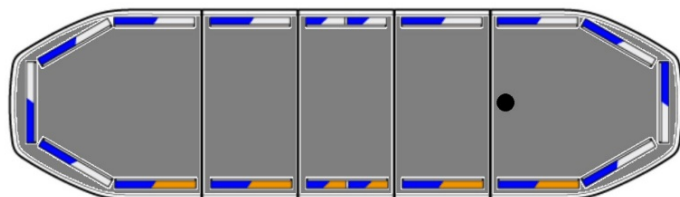

BARRAS DE LUCES LED

RDN106-BL-FULL

Barra de luces LED Raiden | 106 cm | opción full | azul | 12-24V

EAN: 5414184663138

Especificaciones

A solicitar por	1	Fuente de luz	LED
Características	Sin control, sin conector de techo	Impermeable	Sí
Color	Azul/blanco	Información útil	Soportes de montaje de bajo perfil incluidos
Color de lente	Transparente	Longitud	Medio (101 - 130 cm)
Conector de techo	No, pero es posible como opción	Longitud del cable (m)	5 m
Conexión	Extremo de cable abierto	Luces de freno integradas	No
Consumo de corriente 12V Amp	12 amp promedio, consumo máximo de 24 amp	Luces laterales	Sí
Cubierta superior	Negro	Montaje	Fijo
Dimensiones	1066 mm x 308 mm x 40 mm (sin soportes de montaje)	Número de LEDs	192
ECE R65 Clase 2	Sí	Protocolo	CANBUS, preprogramado
EMC R10	Sí	Sensor automático día/noche	Sí, integrado
Embalaje	Caja marrón con etiqueta	Serie	Raiden
Flecha direccional	Sí, trasera	Voltaje de funcionamiento	12V - 24V