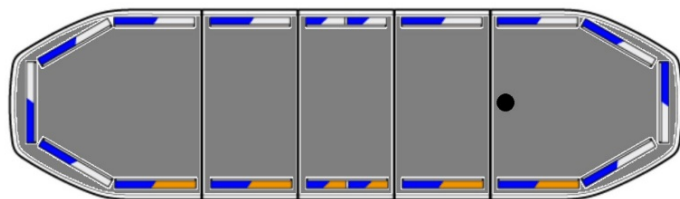

# BARRAS DE LUCES LED

RDN106-BL-FULL

Barra de luces LED Raiden | 106 cm | opción full | azul | 12-24V

EAN: 5414184663138

## Especificaciones

A solicitar por	1	Fuente de luz	LED
Características	Sin control, sin conector de techo	Impermeable	Sí
Color	Azul/blanco	Información útil	Soportes de montaje de bajo perfil incluidos
Color de lente	Transparente	Longitud	Medio (101 - 130 cm)
Conector de techo	No, pero es posible como opción	Longitud del cable (m)	5 m
Conexión	Extremo de cable abierto	Luces de freno integradas	No
Consumo de corriente 12V Amp	12 amp promedio, consumo máximo de 24 amp	Luces laterales	Sí
Cubierta superior	Negro	Montaje	Fijo
Dimensiones	1066 mm x 308 mm x 40 mm (sin soportes de montaje)	Número de LEDs	192
ECE R65 Clase 2	Sí	Protocolo	CANBUS, preprogramado
EMC R10	Sí	Sensor automático día/noche	Sí, integrado
Embalaje	Caja marrón con etiqueta	Serie	Raiden
Flecha direccional	Sí, trasera	Voltaje de funcionamiento	12V - 24V