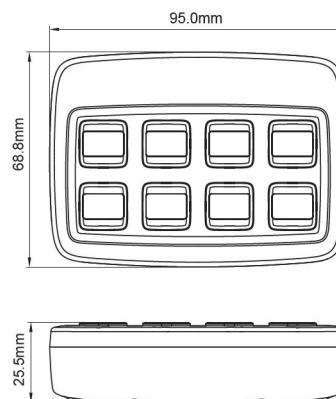

TRAFLEDCONTR
3.REV1

Caja de control | Trafled | Legion | Universal | 12/24V | alta potencia

EAN: 5414184554481

Especificaciones

A solicitar por	1
Dimensiones	95 mm x 69 mm x 25,5 mm
EMC	EMC R10
EMC R10	Sí
Especificaciones	1x15A, 2x10A, 1x10A (distribuido en 5 salidas) - 2x2A negativo. Máximo 49 amperios
Información útil	Control universal
Longitud del cable (m)	4 m
Material	Plástico

Montaje	Superficial
Número de botones	8 botones
Peso (kg)	0,370 Kg
Suministrado con	Juego completo
Temperatura de funcionamiento	-40°C / +60°C
Tipo	Panel de control
Voltaje de funcionamiento	12V - 24V