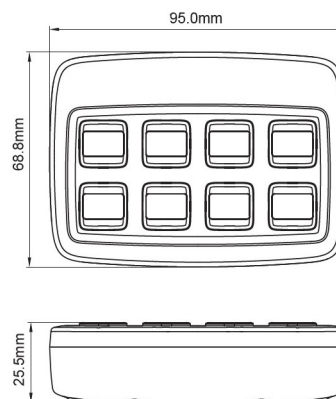

TRAFLEDCONTR
3.REV1

Caja de control | Trafled | Legion | Universal | 12/24V | alta potencia

EAN: 5414184554481

Especificaciones

A solicitar por	1	Montaje	Superficial
Dimensiones	95 mm x 69 mm x 25,5 mm	Número de botones	8 botones
EMC	EMC R10	Peso (kg)	0,370 Kg
EMC R10	Sí	Suministrado con	Juego completo
Especificaciones	1x15A, 2x10A, 1x10A (distribuido en 5 salidas) - 2x2A negativo. Máximo 49 amperios	Temperatura de funcionamiento	-40°C / +60°C
Información útil	Control universal	Tipo	Panel de control
Longitud del cable (m)	4 m	Voltaje de funcionamiento	12V - 24V