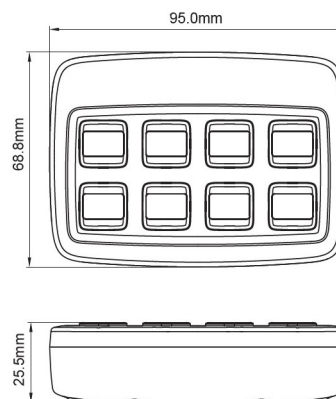

CONTROLADORES, SIRENAS

TRAFLEDCONTR
3.REV1

Caja de control | Trafled | Legion | Universal | 12/24V | alta potencia

EAN: 5414184554481

Especificaciones

A solicitar por	1	Montaje	Superficial
Dimensiones	95 mm x 69 mm x 25,5 mm	Número de botones	8 botones
EMC	EMC R10	Peso (kg)	0,370 Kg
EMC R10	Sí	Suministrado con	Juego completo
Especificaciones	1x15A, 2x10A, 1x10A (distribuido en 5 salidas) - 2x2A negativo. Máximo 49 amperios	Temperatura de funcionamiento	-40°C / +60°C
Información útil	Control universal	Tipo	Panel de control
Longitud del cable (m)	1,2 m, 4 m	Voltaje de funcionamiento	12V - 24V