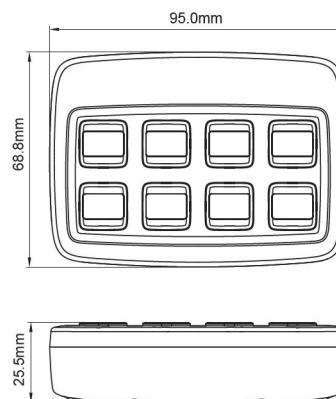

TRAFLEDCONTR  
3.REV1

Caja de control | Trafled | Legion | Universal | 12/24V | alta potencia

EAN: 5414184554481

## Especificaciones

A solicitar por	1
Dimensiones	95 mm x 69 mm x 25,5 mm
EMC	EMC R10
EMC R10	Sí
Especificaciones	1x15A, 2x10A, 1x10A (distribuido en 5 salidas) - 2x2A negativo. Máximo 49 amperios
Información útil	Control universal
Longitud del cable (m)	4 m
Material	Plástico

Montaje	Superficial
Número de botones	8 botones
Peso (kg)	0,370 Kg
Suministrado con	Juego completo
Temperatura de funcionamiento	-40°C / +60°C
Tipo	Panel de control
Voltaje de funcionamiento	12V - 24V