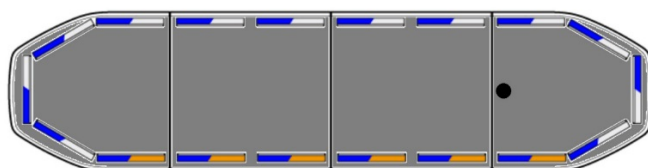

BARRAS DE LUCES LED

RDNI22-BL-FULL

Barra de luces LED Raiden | 122 cm | opción full | azul | 12-24V

EAN: 5414184425071

Especificaciones

| | | | |
|------------------------------|--|-----------------------------|--|
| A solicitar por | 1 | Impermeable | Sí |
| Características | Sin control, sin conector de techo | Información útil | Soportes de montaje de bajo perfil incluidos |
| Color | Azul/blanco | Longitud | Medio (101 - 130 cm) |
| Color de lente | Transparente | Longitud del cable (m) | 5 m |
| Conector de techo | No, pero es posible como opción | Luces de freno integradas | No |
| Conexión | Extremo de cable abierto | Luces laterales | Sí |
| Consumo de corriente 12V Amp | 12 amp promedio, consumo máximo de 24 amp | Montaje | Fijo |
| Cubierta superior | Negro | Protocolo | CANBUS, preprogramado |
| Dimensiones | 1219 mm x 308 mm x 40 mm (sin soportes de montaje) | Sensor automático día/noche | Sí, integrado |
| ECE R65 Clase 2 | Sí | Serie | Raiden |
| EMC R10 | Sí | Voltaje de funcionamiento | 12V - 24V |
| Embalaje | Caja marrón con etiqueta | | |
| Flecha direccional | Sí, trasera | | |
| Fuente de luz | LED | | |