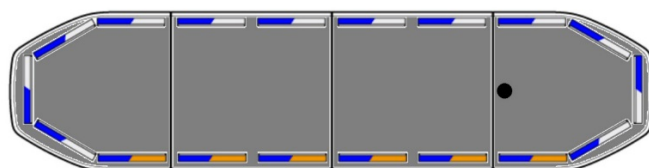

# BARRAS DE LUCES LED

RDNI22-BL-FULL

Barra de luces LED Raiden | 122 cm | opción full | azul | 12-24V

EAN: 5414184425071

## Especificaciones

|                              |  |                             |  |
|------------------------------|--|-----------------------------|--|
| A solicitar por              | 1  | Impermeable                 | Sí   |
| Características              | Sin control, sin conector de techo                 | Información útil            | Soportes de montaje de bajo perfil incluidos |
| Color                        | Azul/blanco  | Longitud                    | Medio (101 - 130 cm)                         |
| Color de lente               | Transparente                                       | Longitud del cable (m)      | 5 m  |
| Conector de techo            | No, pero es posible como opción                    | Luces de freno integradas   | No   |
| Conexión                     | Extremo de cable abierto                           | Luces laterales             | Sí   |
| Consumo de corriente 12V Amp | 12 amp promedio, consumo máximo de 24 amp          | Montaje                     | Fijo   |
| Cubierta superior            | Negro  | Protocolo                   | CANBUS, preprogramado                        |
| Dimensiones                  | 1219 mm x 308 mm x 40 mm (sin soportes de montaje) | Sensor automático día/noche | Sí, integrado                                |
| ECE R65 Clase 2              | Sí   | Serie                       | Raiden                                       |
| EMC R10                      | Sí   | Voltaje de funcionamiento   | 12V - 24V                                    |
| Embalaje                     | Caja marrón con etiqueta                           |                             |  |
| Flecha direccional           | Sí, trasera  |                             |  |
| Fuente de luz                | LED  |                             |  |