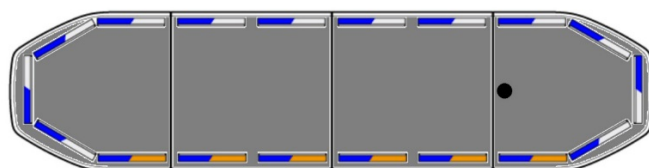

# BARRAS DE LUCES LED

RDNI22-BL-FULL

Barra de luces LED Raiden | 122 cm | opción full | azul | 12-24V

EAN: 5414184425071

## Especificaciones

A solicitar por	1	Impermeable	Sí
Características	Sin control, sin conector de techo	Información útil	Soportes de montaje de bajo perfil incluidos
Color	Azul/blanco	Longitud	Medio (101 - 130 cm)
Color de lente	Transparente	Longitud del cable (m)	5 m
Conector de techo	No, pero es posible como opción	Luces de freno integradas	No
Conexión	Extremo de cable abierto	Luces laterales	Sí
Consumo de corriente 12V Amp	12 amp promedio, consumo máximo de 24 amp	Montaje	Fijo
Cubierta superior	Negro	Protocolo	CANBUS, preprogramado
Dimensiones	1219 mm x 308 mm x 40 mm (sin soportes de montaje)	Sensor automático día/noche	Sí, integrado
ECE R65 Clase 2	Sí	Serie	Raiden
EMC R10	Sí	Voltaje de funcionamiento	12V - 24V
Embalaje	Caja marrón con etiqueta		
Flecha direccional	Sí, trasera		
Fuente de luz	LED		