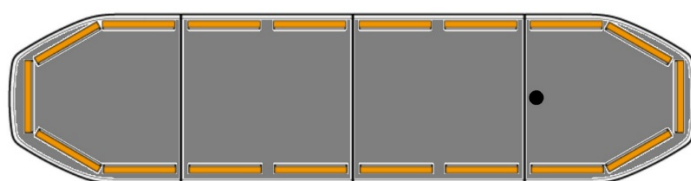

BARRAS DE LUCES LED

RDN122-OR-
BASIC

Barra de luces LED Raiden | 122 cm | básico | ámbar | 12-24V

EAN: 5414184382527

Especificaciones

A solicitar por	1	Impermeable	Sí
Características	Sin control, sin conector de techo	Información útil	Soportes de montaje de bajo perfil incluidos
Color	Ámbar	Longitud	Medio (101 - 130 cm)
Color de lente	Transparente	Longitud del cable (m)	5 m
Conector de techo	No, pero es posible como opción	Luces de freno integradas	No
Conexión	Extremo de cable abierto	Luces laterales	No
Consumo de corriente 12V Amp	12 amp promedio, consumo máximo de 24 amp	Montaje	Fijo
Cubierta superior	Negro	Protocolo	CANBUS, preprogramado
Dimensiones	1219 mm x 308 mm x 40 mm (sin soportes de montaje)	Sensor automático día/noche	Sí, integrado
ECE R65 Clase 2	Sí	Serie	Raiden
EMC R10	Sí	Voltaje de funcionamiento	12V - 24V
Embalaje	Caja marrón con etiqueta		
Flecha direccional	Sí, trasera		
Fuente de luz	LED		