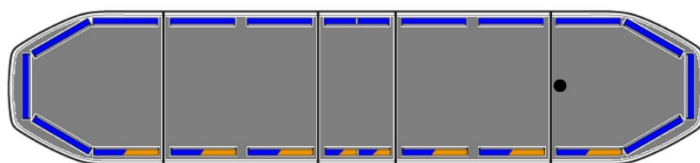

# BARRAS DE LUCES LED

RDNI37-BL-  
BASIC

Barra de luces LED Raiden | 137 cm | básico | azul | 12-24V

EAN: 5414184104914

## Especificaciones

|                              |   |
|------------------------------|---|
| A solicitar por              | 1   |
| Características              | Sin control, sin conector de techo                  |
| Color                        | Azul  |
| Color de lente               | Transparente  |
| Conector de techo            | No, pero es posible como opción                     |
| Conexión                     | Extremo de cable abierto                            |
| Consumo de corriente 12V Amp | 12 amp promedio, consumo máximo de 24 amp           |
| Cubierta superior            | Negro   |
| Dimensiones                  | 1371 mm x 308 mm x 40 mm (sin soportes de fijación) |
| ECE R65 Clase 2              | Sí  |
| EMC R10                      | Sí  |
| Embalaje                     | Caja marrón con etiqueta                            |
| Flecha direccional           | No  |
| Fuente de luz                | LED   |

|                             |  |
|-----------------------------|--|
| Impermeable                 | Sí   |
| Información útil            | Soportes de montaje de bajo perfil incluidos |
| Longitud                    | Grande (131 - 150 cm)                        |
| Longitud del cable (m)      | 5 m  |
| Luces de freno integradas   | No   |
| Luces laterales             | No   |
| Montaje                     | Fijo   |
| Protocolo                   | CANBUS, preprogramado                        |
| Sensor automático día/noche | Sí, integrado                                |
| Serie                       | Raiden                                       |
| Voltaje de funcionamiento   | 12V - 24V                                    |