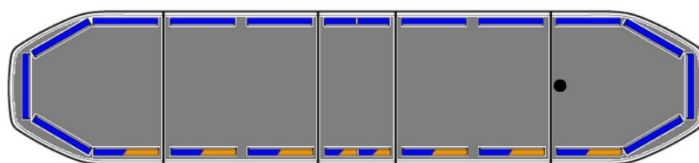

BARRAS DE LUCES LED

RDNI37-BL-
BASIC

Barra de luces LED Raiden | 137 cm | básico | azul

EAN: 5414184104914

Especificaciones

A solicitar por	1
Características	Sin control, sin conector de techo
Color	Azul
Color de lente	Transparente
Conector de techo	No, pero es posible como opción
Conexión	Extremo de cable abierto
Consumo de corriente 12V Amp	12 amp promedio, consumo máximo de 24 amp
Cubierta superior	Negro
Dimensiones	1371 mm x 308 mm x 40 mm (sin soportes de fijación)
ECE R65 Clase 2	Sí
EMC R10	Sí
Embalaje	Caja marrón con etiqueta
Flecha direccional	No

Fuente de luz	LED
ICAO	No
Impermeable	Sí
Información útil	Soportes de montaje de bajo perfil incluidos
Longitud del cable (m)	5 m
Luces de freno integradas	No
Luces laterales	No
Montaje	Fijo
Protocolo	CANBUS, preprogramado
Rango de longitud	Grande (131 - 150 cm)
Sensor automático día/noche	Sí, integrado
Serie	Raiden
Voltaje de funcionamiento	12V - 24V