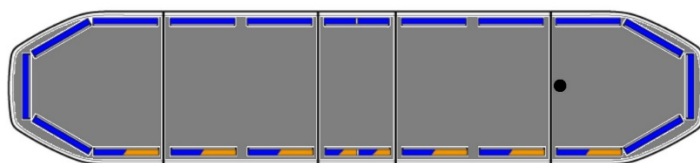

# BARRAS DE LUCES LED

RDNI37-BL-  
BASIC

Barra de luces LED Raiden | 137 cm | básico | azul | 12-24V

EAN: 5414184104914

## Especificaciones

A solicitar por	1
Características	Sin control, sin conector de techo
Color	Azul
Color de lente	Transparente
Conector de techo	No, pero es posible como opción
Conexión	Extremo de cable abierto
Consumo de corriente 12V Amp	12 amp promedio, consumo máximo de 24 amp
Cubierta superior	Negro
Dimensiones	1371 mm x 308 mm x 40 mm (sin soportes de fijación)
ECE R65 Clase 2	Sí
EMC R10	Sí
Embalaje	Caja marrón con etiqueta
Flecha direccional	No

Fuente de luz	LED
ICAO	No
Impermeable	Sí
Información útil	Soportes de montaje de bajo perfil incluidos
Longitud	Grande (131 - 150 cm)
Longitud del cable (m)	5 m
Luces de freno integradas	No
Luces laterales	No
Montaje	Fijo
Protocolo	CANBUS, preprogramado
Sensor automático día/noche	Sí, integrado
Serie	Raiden
Voltaje de funcionamiento	12V - 24V