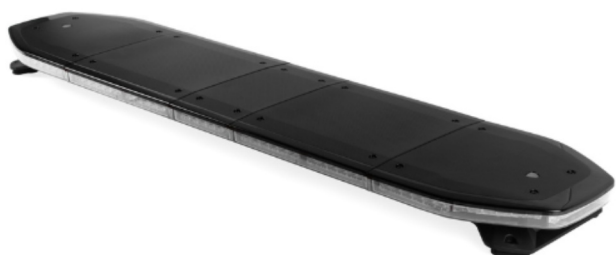

BARRAS DE LUCES LED

RDNI37-BL-
BASIC

Barra de luces LED Raiden | 137 cm | básico | azul

EAN: 5414184104914

Especificaciones

A solicitar por	1
Características	Sin control, sin conector de techo
Color	Azul
Color de lente	Transparente
Conector de techo	No, pero es posible como opción
Conexión	Extremo de cable abierto
Consumo de corriente 12V Amp	12 amp promedio, consumo máximo de 24 amp
Cubierta superior	Negro
Dimensiones	1371 mm x 308 mm x 40 mm (sin soportes de fijación)
ECE R65 Clase 2	Sí
EMC R10	Sí
Embalaje	Caja marrón con etiqueta
Flecha direccional	No

Fuente de luz	LED
ICAO	No
Impermeable	Sí
Información útil	Soportes de montaje de bajo perfil incluidos
Longitud del cable (m)	5 m
Luces de freno integradas	No
Luces laterales	No
Montaje	Fijo
Protocolo	CANBUS, preprogramado
Rango de longitud	Grande (131 - 150 cm)
Sensor automático día/noche	Sí, integrado
Serie	Raiden
Voltaje de funcionamiento	12V - 24V