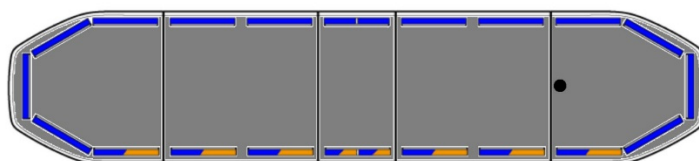

BARRAS DE LUCES LED

RDNI37-BL-
BASIC

Barra de luces LED Raiden | 137 cm | básico | azul | 12-24V

EAN: 5414184104914

Especificaciones

A solicitar por	1	Impermeable	Sí
Características	Sin control, sin conector de techo	Información útil	Soportes de montaje de bajo perfil incluidos
Color	Azul	Longitud	Grande (131 - 150 cm)
Color de lente	Transparente	Longitud del cable (m)	5 m
Conector de techo	No, pero es posible como opción	Luces de freno integradas	No
Conexión	Extremo de cable abierto	Luces laterales	No
Consumo de corriente 12V Amp	12 amp promedio, consumo máximo de 24 amp	Montaje	Fijo
Cubierta superior	Negro	Protocolo	CANBUS, preprogramado
Dimensiones	1371 mm x 308 mm x 40 mm (sin soportes de fijación)	Sensor automático día/noche	Sí, integrado
ECE R65 Clase 2	Sí	Serie	Raiden
EMC R10	Sí	Voltaje de funcionamiento	12V - 24V
Embalaje	Caja marrón con etiqueta		
Flecha direccional	No		
Fuente de luz	LED		