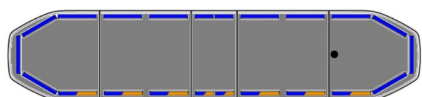

BARRAS DE LUCES LED

RDNI37-BL-
BASIC

Barra de luces LED Raiden | 137 cm | básico | azul

EAN: 5414184104914

Especificaciones

A solicitar por	1
Características	Sin control, sin conector de techo
Color	Azul
Color de lente	Transparente
Conector de techo	No, pero es posible como opción
Conexión	Extremo de cable abierto
Consumo de corriente 12V Amp	12 amp promedio, consumo máximo de 24 amp
Cubierta superior	Negro
Dimensiones	1371 mm x 308 mm x 40 mm (sin soportes de fijación)
ECE R65 Clase 2	Sí
EMC R10	Sí
Embalaje	Caja marrón con etiqueta
Flecha direccional	No

Fuente de luz	LED
ICAO	No
Impermeable	Sí
Información útil	Soportes de montaje de bajo perfil incluidos
Longitud del cable (m)	5 m
Luces de freno integradas	No
Luces laterales	No
Montaje	Fijo
Protocolo	CANBUS, preprogramado
Rango de longitud	Grande (131 - 150 cm)
Sensor automático día/noche	Sí, integrado
Serie	Raiden
Voltaje de funcionamiento	12V - 24V