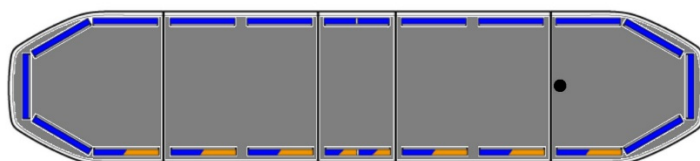

BARRAS DE LUCES LED

RDNI37-BL-
BASIC

Barra de luces LED Raiden | 137 cm | básico | azul | 12-24V

EAN: 5414184104914

Especificaciones

A solicitar por	1	Impermeable	Sí
Características	Sin control, sin conector de techo	Información útil	Soportes de montaje de bajo perfil incluidos
Color	Azul	Longitud	Grande (131 - 150 cm)
Color de lente	Transparente	Longitud del cable (m)	5 m
Conector de techo	No, pero es posible como opción	Luces de freno integradas	No
Conexión	Extremo de cable abierto	Luces laterales	No
Consumo de corriente 12V Amp	12 amp promedio, consumo máximo de 24 amp	Montaje	Fijo
Cubierta superior	Negro	Protocolo	CANBUS, preprogramado
Dimensiones	1371 mm x 308 mm x 40 mm (sin soportes de fijación)	Sensor automático día/noche	Sí, integrado
ECE R65 Clase 2	Sí	Serie	Raiden
EMC R10	Sí	Voltaje de funcionamiento	12V - 24V
Embalaje	Caja marrón con etiqueta		
Flecha direccional	No		
Fuente de luz	LED		