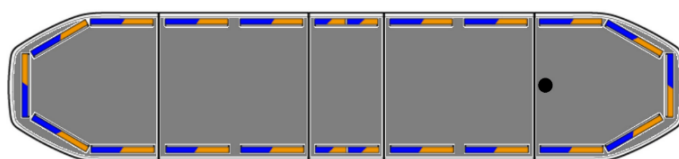

BARRAS DE LUCES LED

RDNI37-BL/OR

Barra de luces LED Raiden | 137 cm | azul/ámbar | 12-24V

EAN: 5414184821774

Especificaciones

A solicitar por	1
Características	Sin control, sin conector de techo
Color	Ámbar/azul
Color de lente	Transparente
Conector de techo	No, pero es posible como opción
Conexión	Extremo de cable abierto
Consumo de corriente 12V Amp	12 amp promedio, consumo máximo de 24 amp
Cubierta superior	Negro
Dimensiones	1371 mm x 308 mm x 40 mm (sin soportes de fijación)
ECE R65 Clase 2	Sí
EMC R10	Sí
Embalaje	Caja marrón con etiqueta
Flecha direccional	Sí, tanto delantera como trasera

ICAO	No
Impermeable	Sí
Información útil	Soportes de montaje de bajo perfil incluidos
Información útil	Inspección de la OACI sobre 1 patrón de destellos concreto y sólo para el color naranja
Longitud	Grande (131 - 150 cm)
Longitud del cable (m)	5 m
Montaje	Fijo
Protocolo	CANBUS, preprogramado
Sensor automático día/noche	Sí, integrado
Serie	Raiden
Voltaje de funcionamiento	12V - 24V