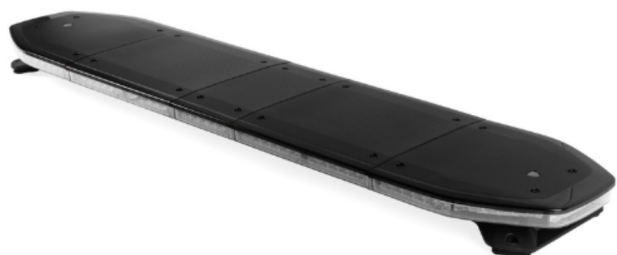

BARRAS DE LUCES LED

RDNI37-BL/OR

Barra de luces LED Raiden | 137 cm | azul/ámbar

EAN: 5414184821774

Especificaciones

A solicitar por	1	Flecha direccional	Sí, tanto delantera como trasera
Características	Sin control, sin conector de techo	Fuente de luz	LED
Color	Ámbar/azul	ICAO	No
Color de lente	Transparente	Impermeable	Sí
Conector de techo	No, pero es posible como opción	Información útil	Soportes de montaje de bajo perfil incluidos
Conexión	Extremo de cable abierto	Longitud del cable (m)	5 m
Consumo de corriente 12V Amp	12 amp promedio, consumo máximo de 24 amp	Montaje	Fijo
Cubierta superior	Negro	Protocolo	CANBUS, preprogramado
Dimensiones	1371 mm x 308 mm x 40 mm (sin soportes de fijación)	Rango de longitud	Grande (131 - 150 cm)
ECE R65 Clase 2	Sí	Sensor automático día/noche	Sí, integrado
EMC R10	Sí	Serie	Raiden
Embalaje	Caja marrón con etiqueta	Voltaje de funcionamiento	12V - 24V