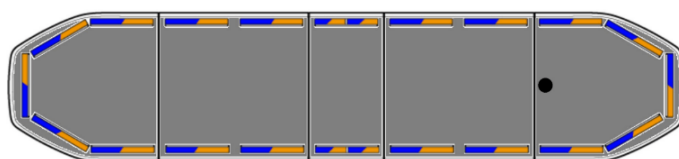

# BARRAS DE LUCES LED

RDNI37-BL/OR

Barra de luces LED Raiden | 137 cm | azul/ámbar | 12-24V

EAN: 5414184821774

## Especificaciones

A solicitar por	1
Características	Sin control, sin conector de techo
Color	Ámbar/azul
Color de lente	Transparente
Conector de techo	No, pero es posible como opción
Conexión	Extremo de cable abierto
Consumo de corriente 12V Amp	12 amp promedio, consumo máximo de 24 amp
Cubierta superior	Negro
Dimensiones	1371 mm x 308 mm x 40 mm (sin soportes de fijación)
ECE R65 Clase 2	Sí
EMC R10	Sí
Embalaje	Caja marrón con etiqueta
Flecha direccional	Sí, tanto delantera como trasera

ICAO	No
Impermeable	Sí
Información útil	Soportes de montaje de bajo perfil incluidos
Información útil	Inspección de la OACI sobre 1 patrón de destellos concreto y sólo para el color naranja
Longitud	Grande (131 - 150 cm)
Longitud del cable (m)	5 m
Montaje	Fijo
Protocolo	CANBUS, preprogramado
Sensor automático día/noche	Sí, integrado
Serie	Raiden
Voltaje de funcionamiento	12V - 24V