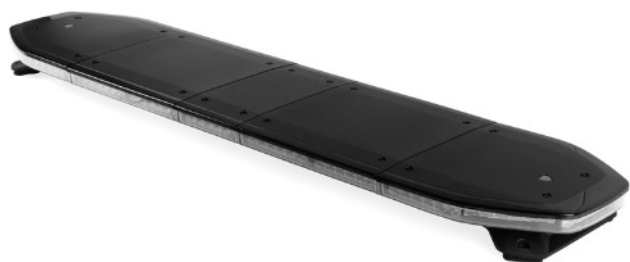

BARRAS DE LUCES LED

RDNI37-BL/OR

Barra de luces LED Raiden | 137 cm | azul/ámbar | 12-24V

EAN: 5414184821774

Especificaciones

A solicitar por	1
Características	Sin control, sin conector de techo
Color	Ámbar/azul
Color de lente	Transparente
Conector de techo	No, pero es posible como opción
Conexión	Extremo de cable abierto
Consumo de corriente 12V Amp	12 amp promedio, consumo máximo de 24 amp
Cubierta superior	Negro
Dimensiones	1371 mm x 308 mm x 40 mm (sin soportes de fijación)
ECE R65 Clase 2	Sí
EMC R10	Sí
Embalaje	Caja marrón con etiqueta
Flecha direccional	Sí, tanto delantera como trasera

ICAO	No
Impermeable	Sí
Información útil	Soportes de montaje de bajo perfil incluidos
Información útil	Inspección de la OACI sobre 1 patrón de destellos concreto y sólo para el color naranja
Longitud	Grande (131 - 150 cm)
Longitud del cable (m)	5 m
Montaje	Fijo
Protocolo	CANBUS, preprogramado
Sensor automático día/noche	Sí, integrado
Serie	Raiden
Voltaje de funcionamiento	12V - 24V