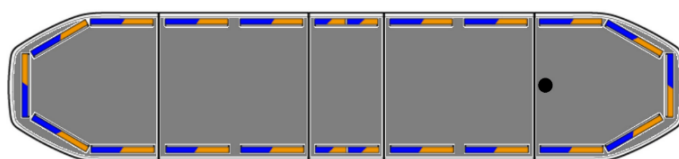

BARRAS DE LUCES LED

RDNI37-BL/OR

Barra de luces LED Raiden | 137 cm | azul/ámbar | 12-24V

EAN: 5414184821774

Especificaciones

A solicitar por	1	ICAO	No
Características	Sin control, sin conector de techo	Impermeable	Sí
Color	Ámbar/azul	Información útil	Soportes de montaje de bajo perfil incluidos
Color de lente	Transparente	Información útil	Inspección de la OACI sobre 1 patrón de destellos concreto y sólo para el color naranja
Conector de techo	No, pero es posible como opción	Longitud	Grande (131 - 150 cm)
Conexión	Extremo de cable abierto	Longitud del cable (m)	5 m
Consumo de corriente 12V Amp	12 amp promedio, consumo máximo de 24 amp	Montaje	Fijo
Cubierta superior	Negro	Protocolo	CANBUS, preprogramado
Dimensiones	1371 mm x 308 mm x 40 mm (sin soportes de fijación)	Sensor automático día/noche	Sí, integrado
ECE R65 Clase 2	Sí	Serie	Raiden
EMC R10	Sí	Voltaje de funcionamiento	12V - 24V
Embalaje	Caja marrón con etiqueta		
Flecha direccional	Sí, tanto delantera como trasera		