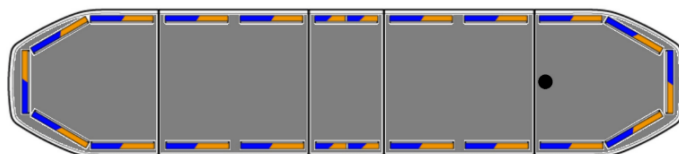

BARRAS DE LUCES LED

RDNI37-BL/OR

Barra de luces LED Raiden | 137 cm | azul/ámbar

EAN: 5414184821774

Especificaciones

A solicitar por	1	Flecha direccional	Sí, tanto delantera como trasera
Características	Sin control, sin conector de techo	Fuente de luz	LED
Color	Ámbar/azul	ICAO	No
Color de lente	Transparente	Impermeable	Sí
Conector de techo	No, pero es posible como opción	Información útil	Soportes de montaje de bajo perfil incluidos
Conexión	Extremo de cable abierto	Longitud del cable (m)	5 m
Consumo de corriente 12V Amp	12 amp promedio, consumo máximo de 24 amp	Montaje	Fijo
Cubierta superior	Negro	Protocolo	CANBUS, preprogramado
Dimensiones	1371 mm x 308 mm x 40 mm (sin soportes de fijación)	Rango de longitud	Grande (131 - 150 cm)
ECE R65 Clase 2	Sí	Sensor automático día/noche	Sí, integrado
EMC R10	Sí	Serie	Raiden
Embalaje	Caja marrón con etiqueta	Voltaje de funcionamiento	12V - 24V