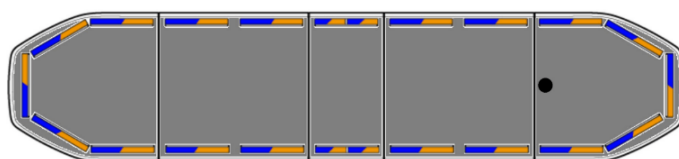

BARRAS DE LUCES LED

RDNI37-BL/OR

Barra de luces LED Raiden | 137 cm | azul/ámbar | 12-24V

EAN: 5414184821774

Especificaciones

A solicitar por	1
Características	Sin control, sin conector de techo
Color	Ámbar/azul
Color de lente	Transparente
Conector de techo	No, pero es posible como opción
Conexión	Extremo de cable abierto
Consumo de corriente 12V Amp	12 amp promedio, consumo máximo de 24 amp
Cubierta superior	Negro
Dimensiones	1371 mm x 308 mm x 40 mm (sin soportes de fijación)
ECE R65 Clase 2	Sí
EMC R10	Sí
Embalaje	Caja marrón con etiqueta

Flecha direccional	Sí, tanto delantera como trasera
Fuente de luz	LED
Impermeable	Sí
Información útil	Soportes de montaje de bajo perfil incluidos
Longitud	Grande (131 - 150 cm)
Longitud del cable (m)	5 m
Montaje	Fijo
Protocolo	CANBUS, preprogramado
Sensor automático día/noche	Sí, integrado
Serie	Raiden
Voltaje de funcionamiento	12V - 24V