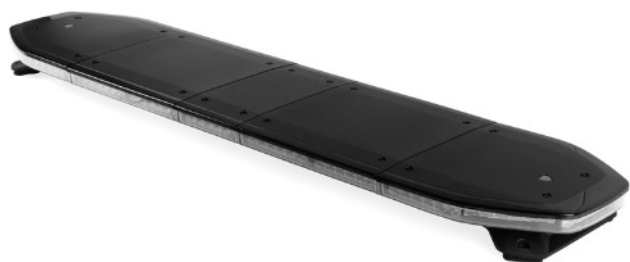

BARRAS DE LUCES LED

RDNI37-BL/OR

Barra de luces LED Raiden | 137 cm | azul/ámbar | 12-24V

EAN: 5414184821774

Especificaciones

A solicitar por	1	ICAO	No
Características	Sin control, sin conector de techo	Impermeable	Sí
Color	Ámbar/azul	Información útil	Soportes de montaje de bajo perfil incluidos
Color de lente	Transparente	Información útil	Inspección de la OACI sobre 1 patrón de destellos concreto y sólo para el color naranja
Conector de techo	No, pero es posible como opción	Longitud	Grande (131 - 150 cm)
Conexión	Extremo de cable abierto	Longitud del cable (m)	5 m
Consumo de corriente 12V Amp	12 amp promedio, consumo máximo de 24 amp	Montaje	Fijo
Cubierta superior	Negro	Protocolo	CANBUS, preprogramado
Dimensiones	1371 mm x 308 mm x 40 mm (sin soportes de fijación)	Sensor automático día/noche	Sí, integrado
ECE R65 Clase 2	Sí	Serie	Raiden
EMC R10	Sí	Voltaje de funcionamiento	12V - 24V
Embalaje	Caja marrón con etiqueta		
Flecha direccional	Sí, tanto delantera como trasera		

Fuente de luz	LED
---------------	-----