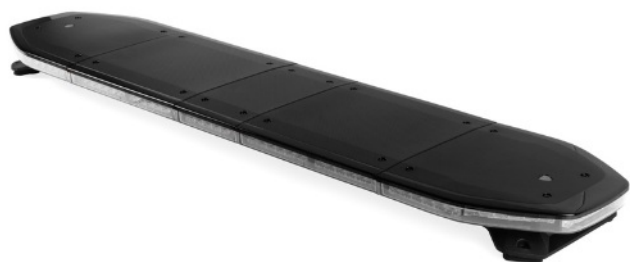

# BARRAS DE LUCES LED

RDNI37-BL/OR

Barra de luces LED Raiden | 137 cm | azul/ámbar | 12-24V

EAN: 5414184821774

## Especificaciones

A solicitar por	1
Características	Sin control, sin conector de techo
Color	Ámbar/azul
Color de lente	Transparente
Conector de techo	No, pero es posible como opción
Conexión	Extremo de cable abierto
Consumo de corriente 12V Amp	12 amp promedio, consumo máximo de 24 amp
Cubierta superior	Negro
Dimensiones	1371 mm x 308 mm x 40 mm (sin soportes de fijación)
ECE R65 Clase 2	Sí
EMC R10	Sí
Embalaje	Caja marrón con etiqueta
Flecha direccional	Sí, tanto delantera como trasera

ICAO	No
Impermeable	Sí
Información útil	Soportes de montaje de bajo perfil incluidos
Información útil	Inspección de la OACI sobre 1 patrón de destellos concreto y sólo para el color naranja
Longitud	Grande (131 - 150 cm)
Longitud del cable (m)	5 m
Montaje	Fijo
Protocolo	CANBUS, preprogramado
Sensor automático día/noche	Sí, integrado
Serie	Raiden
Voltaje de funcionamiento	12V - 24V