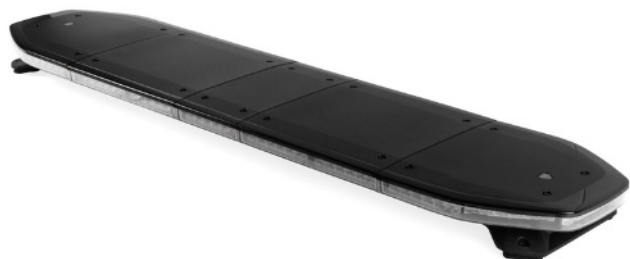

BARRAS DE LUCES LED

RDNI37-OR-
BASIC

Barra de luces LED Raiden | 137 cm | básico | ámbar | 12-24V

EAN: 5414184471665

Especificaciones

A solicitar por	1
Características	Sin control, sin conector de techo
Color	Ámbar
Color de lente	Transparente
Conector de techo	No, pero es posible como opción
Conexión	Extremo de cable abierto
Consumo de corriente 12V Amp	12 amp promedio, consumo máximo de 24 amp
Cubierta superior	Negro
Dimensiones	1371 mm x 308 mm x 40 mm (sin soportes de fijación)
ECE R65 Clase 2	Sí
EMC R10	Sí
Embalaje	Caja marrón con etiqueta
Flecha direccional	Sí, trasera

Fuente de luz	LED
ICAO	No
Impermeable	Sí
Información útil	Soportes de montaje de bajo perfil incluidos
Longitud	Grande (131 - 150 cm)
Longitud del cable (m)	5 m
Luces de freno integradas	No
Luces laterales	No
Montaje	Fijo
Protocolo	CANBUS, preprogramado
Sensor automático día/noche	Sí, integrado
Serie	Raiden
Voltaje de funcionamiento	12V - 24V