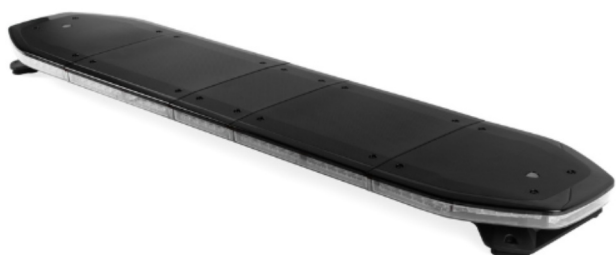

BARRAS DE LUCES LED

RDNI37-OR-
BASIC

Barra de luces LED Raiden | 137 cm | básico | ámbar

EAN: 5414184471665

Especificaciones

A solicitar por	1
Características	Sin control, sin conector de techo
Color	Ámbar
Color de lente	Transparente
Conector de techo	No, pero es posible como opción
Conexión	Extremo de cable abierto
Consumo de corriente 12V Amp	12 amp promedio, consumo máximo de 24 amp
Cubierta superior	Negro
Dimensiones	1371 mm x 308 mm x 40 mm (sin soportes de fijación)
ECE R65 Clase 2	Sí
EMC R10	Sí
Embalaje	Caja marrón con etiqueta
Flecha direccional	Sí, trasera

Fuente de luz	LED
ICAO	No
Impermeable	Sí
Información útil	Soportes de montaje de bajo perfil incluidos
Longitud del cable (m)	5 m
Luces de freno integradas	No
Luces laterales	No
Montaje	Fijo
Protocolo	CANBUS, preprogramado
Rango de longitud	Grande (131 - 150 cm)
Sensor automático día/noche	Sí, integrado
Serie	Raiden
Voltaje de funcionamiento	12V - 24V