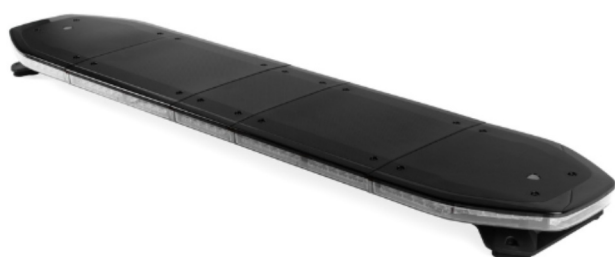

BARRAS DE LUCES LED

RDNI37-OR-FULL

Barra de luces LED Raiden | 137 cm | opción completa | ámbar

EAN: 5414184092020

Especificaciones

A solicitar por	1
Características	Sin control, sin conector de techo
Color	Ámbar/blanco
Color de lente	Transparente
Conector de techo	No, pero es posible como opción
Conexión	Extremo de cable abierto
Consumo de corriente 12V Amp	12 amp promedio, consumo máximo de 24 amp
Cubierta superior	Negro
Dimensiones	1371 mm x 308 mm x 40 mm (sin soportes de fijación)
ECE R65 Clase 1	Sí
ECE R65 Clase 2	Sí
EMC R10	Sí
Embalaje	Caja marrón con etiqueta

Fuente de luz	LED
ICAO	No
Impermeable	Sí
Información útil	Soportes de montaje de bajo perfil incluidos
Longitud del cable (m)	5 m
Luces de freno integradas	Sí
Luces laterales	Sí
Montaje	Fijo
Protocolo	CANBUS, preprogramado
Rango de longitud	Grande (131 - 150 cm)
Sensor automático día/noche	Sí, integrado
Serie	Raiden
Voltaje de funcionamiento	12V - 24V

Flecha direccional	Sí, tanto delantera como trasera
--------------------	----------------------------------