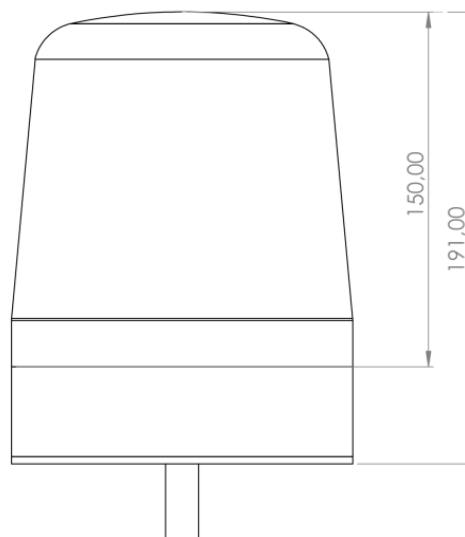

# BALIZAS GIRATORIAS

SPIRIT-DV-GR

Baliza | LED | montaje con 1 tornillo | 12-24V | verde

EAN: 5414184722972

## Especificaciones

A solicitar por	1
Altura mm	180 mm
Color	Verde
Color de lente	Verde
Conexión	Extremo de cable abierto
Diámetro mm	150 mm
ECE R65	No
EMC R10	Sí
Embalaje	Caja blanca con etiqueta
Fuente de luz	LED
Grado IP	IP65
Longitud del cable (m)	2,50 m

Montaje	Montaje con 1 tornillo
Número de LEDs	16
Número de patrones de destello	3
Peso (kg)	1 Kg
Rango de altura	171 - 210 mm
Rango de diámetros	171 - 210 mm
Sincronizable	Sí
Temperatura de funcionamiento	-30°C / +65°C
Voltaje de funcionamiento	12V - 24V