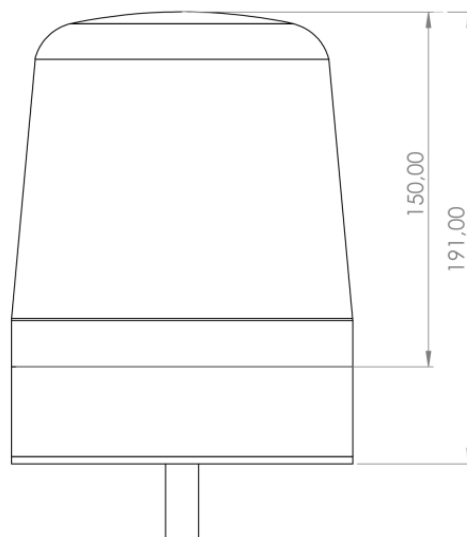

# BALIZAS GIRATORIAS

SPIRIT-DV-GR

Baliza | LED | montaje con 1 tornillo | 12-24V | verde

EAN: 5414184722972

## Especificaciones

A solicitar por	1	Grado IP	IP65
Altura mm	180 mm	Longitud del cable (m)	2,50 m
Color	Verde	Montaje	Montaje con 1 tornillo
Color de lente	Verde	Número de LEDs	16
Conexión	Extremo de cable abierto	Número de patrones de destello	3
Diámetro mm	150 mm	Peso (kg)	1 Kg
ECE R65 Clase 1	Sí	Rango de altura	171 - 210 mm
EMC R10	Sí	Sincronizable	Sí
Embalaje	Caja blanca con etiqueta	Temperatura de funcionamiento	-30°C / +65°C
Fuente de luz	LED	Voltaje de funcionamiento	12V - 24V