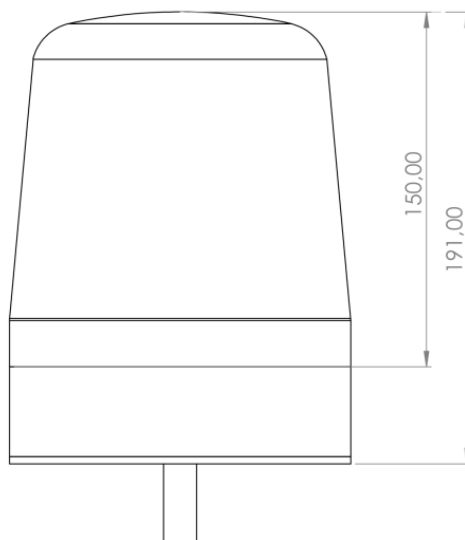

BALIZAS GIRATORIAS

SPIRIT-DV-GR

Baliza | LED | montaje con 1 tornillo | 12-24V | verde

EAN: 5414184722972

Especificaciones

A solicitar por	1	Grado IP	IP65
Altura mm	180 mm	Longitud del cable (m)	2,50 m
Color	Verde	Montaje	Montaje con 1 tornillo
Color de lente	Verde	Número de LEDs	16
Conexión	Extremo de cable abierto	Número de patrones de destello	3
Diámetro mm	150 mm	Peso (kg)	1 Kg
ECE R65 Clase 1	Sí	Rango de altura	171 - 210 mm
EMC R10	Sí	Sincronizable	Sí
Embalaje	Caja blanca con etiqueta	Temperatura de funcionamiento	-30°C / +65°C
Fuente de luz	LED	Voltaje de funcionamiento	12V - 24V