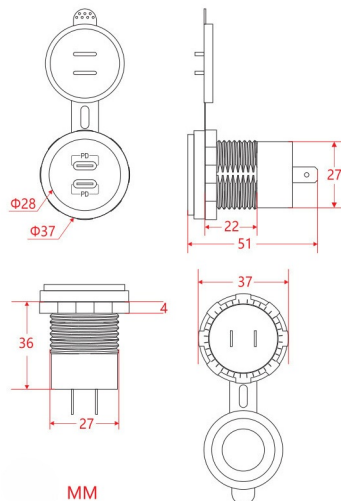

581-USB-CC

USB-C dual | empotrado

EAN: 5414184416215

## Especificaciones

A solicitar por	1
Características	USB C doble - 2 x 20 vatios PD - 5 voltios
Conexión	Zapatillas tipo terminal plano
Dimensiones	52 mm x 41 mm x 41 mm

Montaje	Empotrado
Peso (kg)	0,039 Kg
Tipo	USB
Voltaje de funcionamiento	12V - 24V