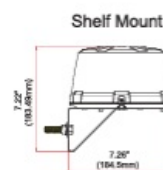

BALIZAS GIRATORIAS

519M-DV-BL

Baliza | LED | magnético | 12-24V | azul

EAN: 5414184547872

Especificaciones

A solicitar por	1	Longitud del cable (m)	2,50 m
Altura mm	108 mm	Montaje	Magnético
CISPR 25	12V: CISPR 25 Clase 3 - 24V: CISPR 25 Clase 2	Número de LEDs	24+12
Características	36 LEDs, de los cuales 12 apuntan hacia arriba	Número de patrones de destello	14
Color	Azul	Peso (kg)	0,810 KG
Color de lente	Azul	Rango de altura	70 - 110 mm
Diámetro mm	182 mm	Sincronizable	Sí
ECE R65 Clase 2	Sí	Temperatura de funcionamiento	-30°C / +65°C
EMC R10	Sí	Voltaje de funcionamiento	12V - 24V
Embalaje	Empaque POS		
Fuente de luz	LED		
Grado IP	IPX5		