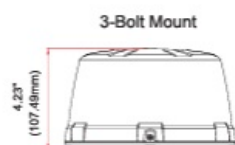

BALIZAS GIRATORIAS

519M-DV-BL

Baliza | LED | magnético | 12-24V | azul

EAN: 5414184547872

Especificaciones

A solicitar por	1	Longitud del cable (m)	2,50 m
Altura mm	108 mm	Montaje	Magnético
CISPR 25	12V: CISPR 25 Clase 3 - 24V: CISPR 25 Clase 2	Número de LEDs	24+12
Características	36 LEDs, de los cuales 12 apuntan hacia arriba	Número de patrones de destello	14
Color	Azul	Peso (kg)	0,810 KG
Color de lente	Azul	Rango de altura	70 - 110 mm
Diámetro mm	182 mm	Sincronizable	Sí
ECE R65 Clase 2	Sí	Temperatura de funcionamiento	-30°C / +65°C
EMC R10	Sí	Voltaje de funcionamiento	12V - 24V
Embalaje	Empaque POS		
Fuente de luz	LED		
Grado IP	IPX5