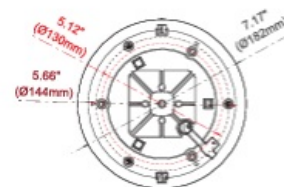

# BALIZAS GIRATORIAS

519M-DV-BL

Baliza | LED | magnético | 12-24V | azul

EAN: 5414184547872

## Especificaciones

A solicitar por	1	Longitud del cable (m)	2,50 m
Altura mm	108 mm	Montaje	Magnético
CISPR 25	12V: CISPR 25 Clase 3 - 24V: CISPR 25 Clase 2	Número de LEDs	24+12
Características	36 LEDs, de los cuales 12 apuntan hacia arriba	Número de patrones de destello	14
Color	Azul	Peso (kg)	0,810 KG
Color de lente	Azul	Rango de altura	70 - 110 mm
Diámetro mm	182 mm	Sincronizable	Sí
ECE R65 Clase 2	Sí	Temperatura de funcionamiento	-30°C / +65°C
EMC R10	Sí	Voltaje de funcionamiento	12V - 24V
Embalaje	Empaque POS		
Fuente de luz	LED		
Grado IP	IPX5		