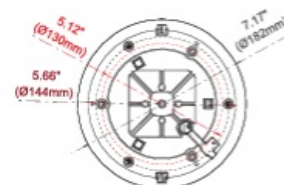

BALIZAS GIRATORIAS

519M-DV-BL

Baliza | LED | magnético | 12-24V | azul

EAN: 5414184547872

Especificaciones

A solicitar por	1	Longitud del cable (m)	2,50 m
Altura mm	108 mm	Montaje	Magnético
CISPR 25	12V: CISPR 25 Clase 3 - 24V: CISPR 25 Clase 2	Número de LEDs	24+12
Características	36 LEDs, de los cuales 12 apuntan hacia arriba	Número de patrones de destello	14
Color	Azul	Peso (kg)	0,810 KG
Color de lente	Azul	Rango de altura	70 - 110 mm
Diámetro mm	182 mm	Sincronizable	Sí
ECE R65 Clase 2	Sí	Temperatura de funcionamiento	-30°C / +65°C
EMC R10	Sí	Voltaje de funcionamiento	12V - 24V
Embalaje	Empaque POS		
Fuente de luz	LED		
Grado IP	IPX5		