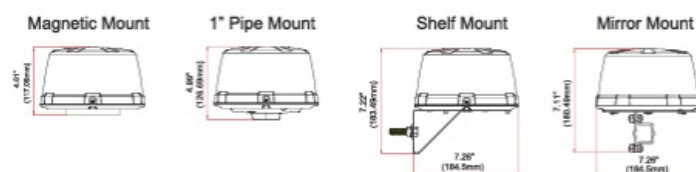

# BALIZAS GIRATORIAS

519M-DV-BL

Baliza | LED | magnético | 12-24V | azul

EAN: 5414184547872

## Especificaciones

A solicitar por	1	Longitud del cable (m)	2,50 m
Altura mm	108 mm	Montaje	Magnético
CISPR 25	12V: CISPR 25 Clase 3 - 24V: CISPR 25 Clase 2	Número de LEDs	24+12
Características	36 LEDs, de los cuales 12 apuntan hacia arriba	Número de patrones de destello	14
Color	Azul	Peso (kg)	0,810 KG
Color de lente	Azul	Rango de altura	70 - 110 mm
Diámetro mm	182 mm	Sincronizable	Sí
ECE R65 Clase 2	Sí	Temperatura de funcionamiento	-30°C / +65°C
EMC R10	Sí	Voltaje de funcionamiento	12V - 24V
Embalaje	Empaque POS		
Fuente de luz	LED		
Grado IP	IPX5		