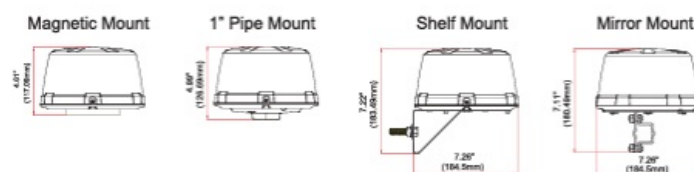

BALIZAS GIRATORIAS

519M-DV-BL

Baliza | LED | magnético | 12-24V | azul

EAN: 5414184547872

Especificaciones

A solicitar por	1	Longitud del cable (m)	2,50 m
Altura mm	108 mm	Montaje	Magnético
CISPR 25	12V: CISPR 25 Clase 3 - 24V: CISPR 25 Clase 2	Número de LEDs	24+12
Características	36 LEDs, de los cuales 12 apuntan hacia arriba	Número de patrones de destello	14
Color	Azul	Peso (kg)	0,810 KG
Color de lente	Azul	Rango de altura	70 - 110 mm
Diámetro mm	182 mm	Sincronizable	Sí
ECE R65 Clase 2	Sí	Temperatura de funcionamiento	-30°C / +65°C
EMC R10	Sí	Voltaje de funcionamiento	12V - 24V
Embalaje	Empaque POS		
Fuente de luz	LED		
Grado IP	IPX5		