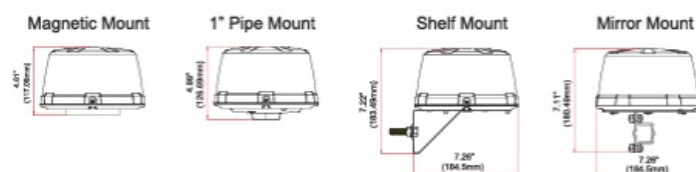

BALIZAS GIRATORIAS

519M-DV-BL

Baliza | LED | magnético | 12-24V | azul

EAN: 5414184547872

Especificaciones

A solicitar por	1	Longitud del cable (m)	2,50 m
Altura mm	108 mm	Montaje	Magnético
CISPR 25	12V: CISPR 25 Clase 3 - 24V: CISPR 25 Clase 2	Número de LEDs	24+12
Características	36 LEDs, de los cuales 12 apuntan hacia arriba	Número de patrones de destello	14
Color	Azul	Peso (kg)	0,810 KG
Color de lente	Azul	Rango de altura	70 - 110 mm
Diámetro mm	182 mm	Sincronizable	Sí
ECE R65 Clase 2	Sí	Temperatura de funcionamiento	-30°C / +65°C
EMC R10	Sí	Voltaje de funcionamiento	12V - 24V
Embalaje	Empaque POS		
Fuente de luz	LED		
Grado IP	IPX5		