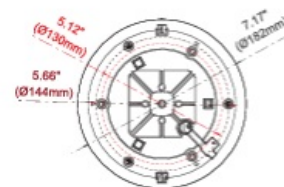

BALIZAS GIRATORIAS

519M-DV-BL

Baliza | LED | magnético | 12-24V | azul

EAN: 5414184547872

Especificaciones

A solicitar por	1	Longitud del cable (m)	2,50 m
Altura mm	108 mm	Montaje	Magnético
CISPR 25	12V: CISPR 25 Clase 3 - 24V: CISPR 25 Clase 2	Número de LEDs	24+12
Características	36 LEDs, de los cuales 12 apuntan hacia arriba	Número de patrones de destello	14
Color	Azul	Peso (kg)	0,810 KG
Color de lente	Azul	Rango de altura	70 - 110 mm
Diámetro mm	182 mm	Sincronizable	Sí
ECE R65 Clase 2	Sí	Temperatura de funcionamiento	-30°C / +65°C
EMC R10	Sí	Voltaje de funcionamiento	12V - 24V
Embalaje	Empaque POS		
Fuente de luz	LED		
Grado IP	IPX5		