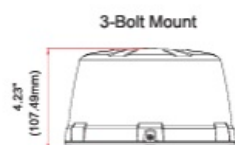

BALIZAS GIRATORIAS

519M-DV-BL

Baliza | LED | magnético | 12-24V | azul

EAN: 5414184547872

Especificaciones

A solicitar por	1	Longitud del cable (m)	2,50 m
Altura mm	108 mm	Montaje	Magnético
CISPR 25	12V: CISPR 25 Clase 3 - 24V: CISPR 25 Clase 2	Número de LEDs	24+12
Características	36 LEDs, de los cuales 12 apuntan hacia arriba	Número de patrones de destello	14
Color	Azul	Peso (kg)	0,810 KG
Color de lente	Azul	Rango de altura	70 - 110 mm
Diámetro mm	182 mm	Sincronizable	Sí
ECE R65 Clase 2	Sí	Temperatura de funcionamiento	-30°C / +65°C
EMC R10	Sí	Voltaje de funcionamiento	12V - 24V
Embalaje	Empaque POS		
Fuente de luz	LED		
Grado IP	IPX5		