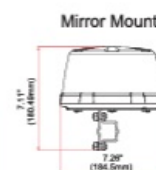

BALIZAS GIRATORIAS

519M-DV-BL

Baliza | LED | magnético | 12-24V | azul

EAN: 5414184547872

Especificaciones

A solicitar por	1	Longitud del cable (m)	2,50 m
Altura mm	108 mm	Montaje	Magnético
CISPR 25	12V: CISPR 25 Clase 3 - 24V: CISPR 25 Clase 2	Número de LEDs	24+12
Características	36 LEDs, de los cuales 12 apuntan hacia arriba	Número de patrones de destello	14
Color	Azul	Peso (kg)	0,810 KG
Color de lente	Azul	Rango de altura	70 - 110 mm
Diámetro mm	182 mm	Sincronizable	Sí
ECE R65 Clase 2	Sí	Temperatura de funcionamiento	-30°C / +65°C
EMC R10	Sí	Voltaje de funcionamiento	12V - 24V
Embalaje	Empaque POS		
Fuente de luz	LED		
Grado IP	IPX5		