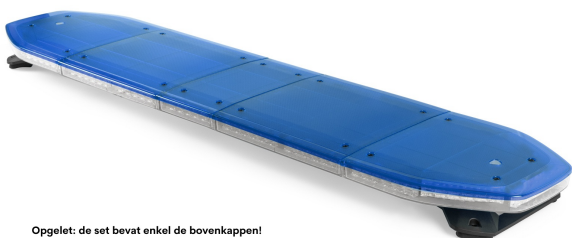

PIEZAS DE REPUESTO

RDN137-TC-BL

Set de cubiertas superiores | Raiden 137cm | azul

EAN: 5414184315112

Especificaciones

Color	Azul	Específicamente adecuado para	RDN137-BL-FULL, RDN137-BL-BASIC