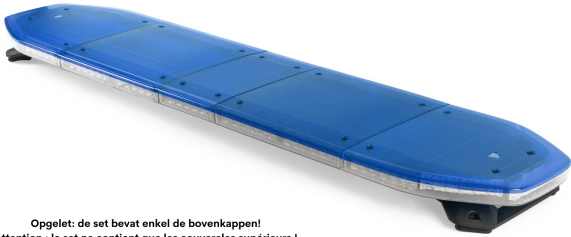

PIEZAS DE REPUESTO

RDN137-TC-BL

Set de cubiertas superiores | Raiden 137cm | azul

EAN: 5414184315112

Especificaciones

Color	Azul	Específicamente adecuado para	RDN137-BL-FULL, RDN137-BL-BASIC