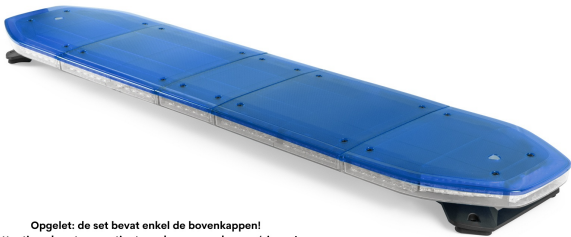

PIEZAS DE REPUESTO

RDN137-TC-BL

Set de cubiertas superiores | Raiden 137cm | azul

EAN: 5414184315112

Especificaciones

Color	Azul	Específicamente adecuado para	RDN137-BL-FULL, RDN137-BL-BASIC