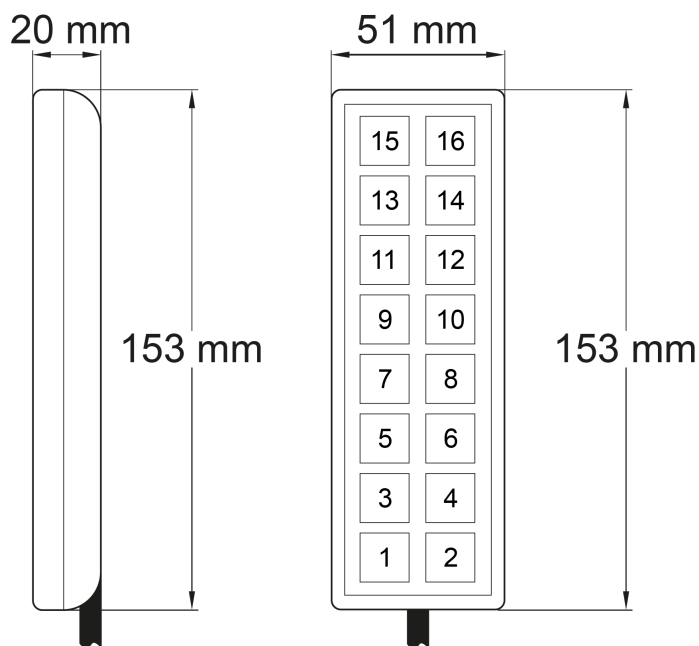

EAN: 5414184208070

Especificaciones

A solicitar por	1
Iluminación	Baja intensidad (APAGADO), alta intensidad (ENCENDIDO), atenuado (NOCHE)
Iluminación de botones	Retroiluminación LED, 64 colores
Información útil	La impresión se realiza internamente en AEB mediante técnica UV
Leyenda	Panel frontal extraíble para leyenda personalizada
MIC PA	Micrófono incorporado y controlado a mano

Número de botones	16 botones
Retroalimentación de activación de botón	Sí
Tipo	Horizontal o vertical - especificar al ordenar