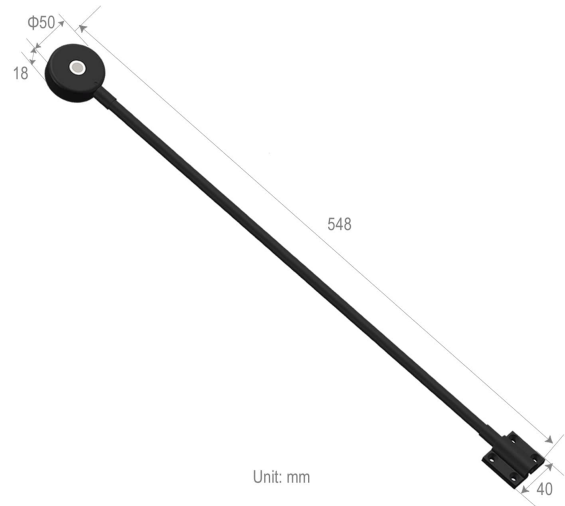

LUCES INTERIORES

LL43-C/R

Lámpara de lectura | cuello de cisne | 10-30V | blanco + rojo

EAN: 5414184956049

Especificaciones

A solicitar por	1	Interruptor	Sí
Color	Rojo/blanco	Lumen	50 Y 280
Color de LEDs	Blanco, Rojo	Material	Aluminio Y Acero, recubierto
Color de lente	Transparente	Montaje	Superficial
Dimensiones	548 mm x 50 mm Ø	Peso (kg)	0,350 Kg
Embalaje	Caja blanca con etiqueta	Regulable	Sí
Fuente de luz	LED	Tipo	Flexible
Grado IP	IP66	Voltaje de funcionamiento	10V - 30V