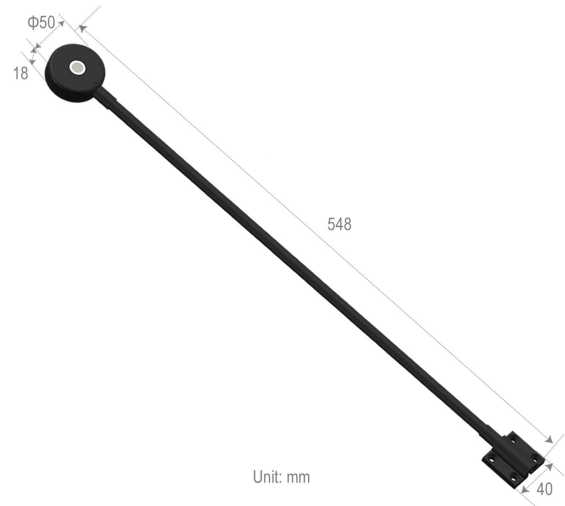

# LUCES INTERIORES

LL43-C/R

Lámpara de lectura | cuello de cisne | 10-30V | blanco + rojo

EAN: 5414184956049

## Especificaciones

A solicitar por	1	Interruptor	Sí
Color	Rojo/blanco	Lumen	280 (blanco) y 50 (rojo)
Color de LEDs	Blanco y rojo	Material	Aluminio y acero revestido
Color de lente	Transparente	Montaje	Superficial
Dimensiones	548 mm x 50 mm Ø	Peso (kg)	0,350 Kg
Embalaje	Caja blanca con etiqueta	Regulable	Sí
Fuente de luz	LED	Tipo	Flexible
Grado IP	IP66	Voltaje de funcionamiento	10V - 30V