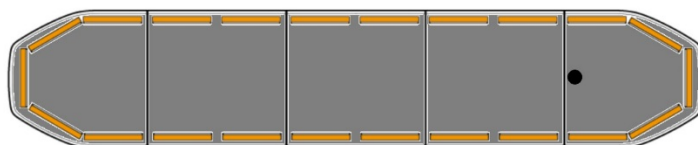

# BARRAS DE LUCES LED

RDN152-OR-  
BASIC

Barra de luces LED Raiden | 152 cm | básica | ámbar | 12-24V

EAN: 5414184625792

## Especificaciones

|                              |   |                             |  |
|------------------------------|---|-----------------------------|--|
| A solicitar por              | 1   | Fuente de luz               | LED  |
| Características              | Sin control, sin conector de techo        | ICAO                        | No   |
| Color                        | Ámbar                                     | Impermeable                 | Sí   |
| Color de lente               | Transparente                              | Información útil            | Soportes de montaje de bajo perfil incluidos |
| Conector de techo            | No, pero es posible como opción           | Longitud                    | X-Grande (151 - 200 cm)                      |
| Conexión                     | Extremo de cable abierto                  | Longitud del cable (m)      | 5 m  |
| Consumo de corriente 12V Amp | 12 amp promedio, consumo máximo de 24 amp | Luces de freno integradas   | No   |
| Cubierta superior            | Negro                                     | Luces laterales             | No   |
| Dimensiones                  | 1523 mm x 308 mm x 40 mm                  | Montaje                     | Fijo   |
| ECE R65 Clase 2              | Sí  | Protocolo                   | CANBUS, preprogramado                        |
| EMC R10                      | Sí  | Sensor automático día/noche | Sí, integrado                                |
| Embalaje                     | Caja marrón con etiqueta                  | Serie                       | Raiden                                       |
| Flecha direccional           | Sí, trasera                               | Voltaje de funcionamiento   | 12V - 24V                                    |