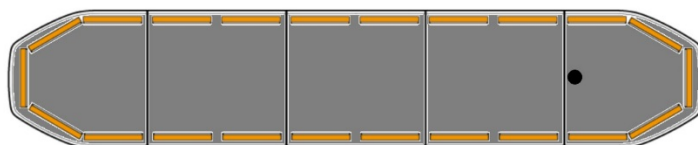

BARRAS DE LUCES LED

RDN152-OR-
BASIC

Barra de luces LED Raiden | 152 cm | básica | ámbar | 12-24V

EAN: 5414184625792

Especificaciones

A solicitar por	1	Impermeable	Sí
Características	Sin control, sin conector de techo	Información útil	Soportes de montaje de bajo perfil incluidos
Color	Ámbar	Longitud	X-Grande (151 - 200 cm)
Color de lente	Transparente	Longitud del cable (m)	5 m
Conector de techo	No, pero es posible como opción	Luces de freno integradas	No
Conexión	Extremo de cable abierto	Luces laterales	No
Consumo de corriente 12V Amp	12 amp promedio, consumo máximo de 24 amp	Montaje	Fijo
Cubierta superior	Negro	Protocolo	CANBUS, preprogramado
Dimensiones	1523 mm x 308 mm x 40 mm	Sensor automático día/noche	Sí, integrado
ECE R65 Clase 2	Sí	Serie	Raiden
EMC R10	Sí	Voltaje de funcionamiento	12V - 24V
Embalaje	Caja marrón con etiqueta		
Flecha direccional	Sí, trasera		
Fuente de luz	LED		