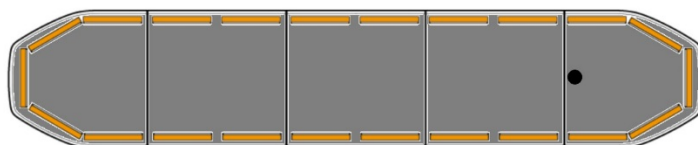

# BARRAS DE LUCES LED

RDN152-OR-  
BASIC

Barra de luces LED Raiden | 152 cm | básica | ámbar | 12-24V

EAN: 5414184625792

## Especificaciones

A solicitar por	1	Fuente de luz	LED
Características	Sin control, sin conector de techo	ICAO	No
Color	Ámbar	Impermeable	Sí
Color de lente	Transparente	Información útil	Soportes de montaje de bajo perfil incluidos
Conector de techo	No, pero es posible como opción	Longitud	X-Grande (151 - 200 cm)
Conexión	Extremo de cable abierto	Longitud del cable (m)	5 m
Consumo de corriente 12V Amp	12 amp promedio, consumo máximo de 24 amp	Luces de freno integradas	No
Cubierta superior	Negro	Luces laterales	No
Dimensiones	1523 mm x 308 mm x 40 mm	Montaje	Fijo
ECE R65 Clase 2	Sí	Protocolo	CANBUS, preprogramado
EMC R10	Sí	Sensor automático día/noche	Sí, integrado
Embalaje	Caja marrón con etiqueta	Serie	Raiden
Flecha direccional	Sí, trasera	Voltaje de funcionamiento	12V - 24V