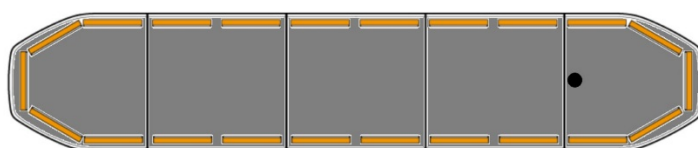

BARRAS DE LUCES LED

RDN152-OR-
BASIC

Barra de luces LED Raiden | 152 cm | básica | ámbar

EAN: 5414184625792

Especificaciones

| | |
|------------------------------|---|
| A solicitar por | 1 |
| Características | Sin control, sin conector de techo |
| Color | Ámbar |
| Color de lente | Transparente |
| Conector de techo | No, pero es posible como opción |
| Conexión | Extremo de cable abierto |
| Consumo de corriente 12V Amp | 12 amp promedio, consumo máximo de 24 amp |
| Cubierta superior | Negro |
| Dimensiones | 1523 mm x 308 mm x 40 mm |
| ECE R65 Clase 2 | Sí |
| EMC R10 | Sí |
| Embalaje | Caja marrón con etiqueta |
| Flecha direccional | Sí, trasera |

| | |
|-----------------------------|--|
| Fuente de luz | LED |
| ICAO | No |
| Impermeable | Sí |
| Información útil | Soportes de montaje de bajo perfil incluidos |
| Longitud del cable (m) | 5 m |
| Luces de freno integradas | No |
| Luces laterales | No |
| Montaje | Fijo |
| Protocolo | CANBUS, preprogramado |
| Rango de longitud | X-Grande (151 - 200 cm) |
| Sensor automático día/noche | Sí, integrado |
| Serie | Raiden |
| Voltaje de funcionamiento | 12V - 24V |