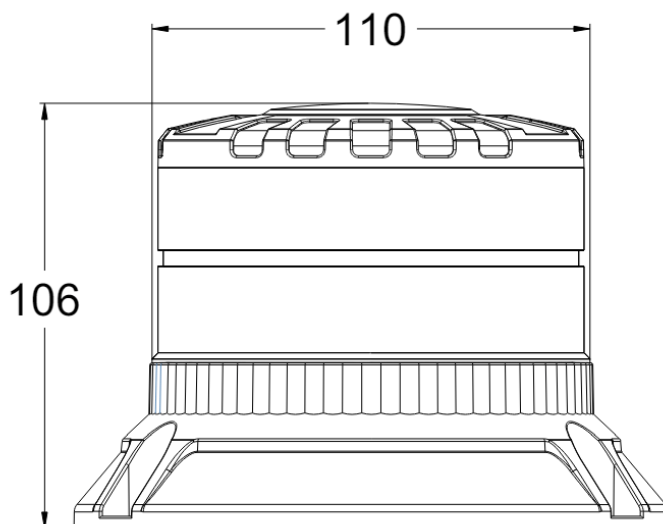

BALIZAS GIRATORIAS

625-DV-OR

Baliza giratoria Brightics | LED | montaje con 3 tornillos
| 12-24V | ámbar

EAN: 5414184336230

Especificaciones

A solicitar por	1	Información útil	La luz también incluye función "CRUISE" integrada
Altura mm	106 mm	Longitud del cable (m)	0,30 m
Color	Ámbar	Material	Aluminio
Color de LEDs	Ámbar	Montaje	montaje con 3 tornillos
Conexión	Extremo de cable abierto	Número de LEDs	16
Consumo de corriente 12V Amp	1,05 Amp promedio - 2,8 Amp máximo	Número de patrones de destello	3
Consumo de corriente 24V Amp	0,5 Amp promedio - 1,32 Amp máximo	Peso (kg)	0,546 Kg
Diámetro mm	110 mm	Rango de altura	70 - 110 mm
ECE R65 Clase 1	Sí	Sincronizable	Sí
ECE R65 Clase 2	Sí	Suministrado con	Tornillos de montaje + junta
EMC R10	Sí	Temperatura de funcionamiento	-30°C / +50°C
Embalaje	Empaque POS	Vatio	32 Watt
Fuente de luz	LED	Voltaje de funcionamiento	12V - 24V
Grado IP	IP6K9K		