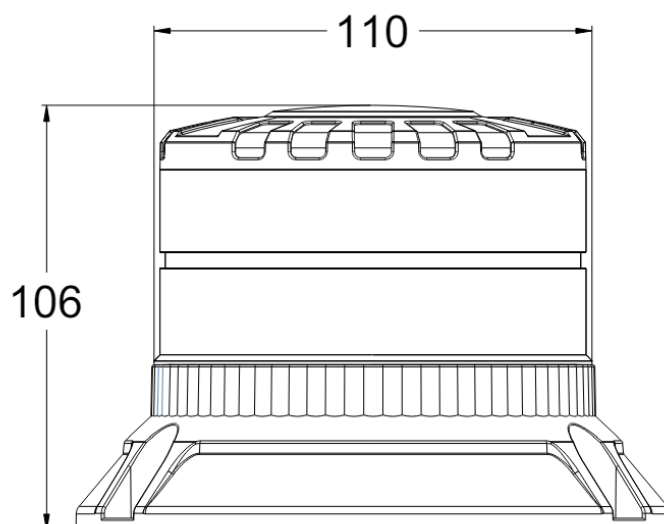

# BALIZAS GIRATORIAS

625-DV-OR

Baliza giratoria Brightics | LED | montaje con 3 tornillos  
| 12-24V | ámbar

EAN: 5414184336230

## Especificaciones

A solicitar por	1
Altura mm	106 mm
Color	Ámbar
Color de LEDs	Ámbar
Conexión	Extremo de cable abierto
Consumo de corriente 12V Amp	1,05 Amp promedio - 2,8 Amp máximo
Consumo de corriente 24V Amp	0,5 Amp promedio - 1,32 Amp máximo
Diámetro mm	148 mm
ECE R65 Clase 1	Sí
ECE R65 Clase 2	Sí
EMC R10	Sí
Embalaje	Empaque POS
Fuente de luz	LED
Grado IP	IP6K9K

Información útil	La luz también incluye función "CRUISE" integrada
Longitud del cable (m)	0,30 m
Material	Aluminio
Montaje	montaje con 3 tornillos
Número de LEDs	16
Número de patrones de destello	3
Peso (kg)	0,546 Kg
Rango de altura	70 - 110 mm
Rango de diámetros	171 - 210 mm
Sincronizable	Sí
Suministrado con	Tornillos de montaje + junta
Temperatura de funcionamiento	-30°C / +50°C
Vatio	32 Watt
Voltaje de funcionamiento	12V - 24V