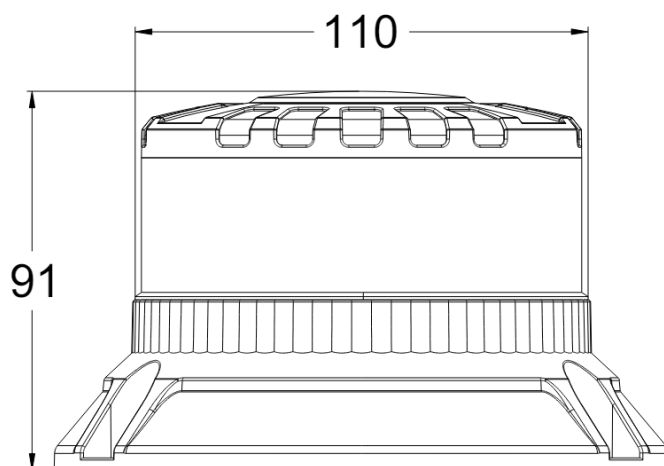

BALIZAS GIRATORIAS

605-DV-OR

Baliza giratoria Brightics | LED | montaje con 3 tornillos
| 12-24V | ámbar

EAN: 5414184454217

Especificaciones

A solicitar por	1	Grado IP	IP6K9K
Altura mm	91 mm	Información útil	La luz también incluye función "CRUISE" integrada
Color	Ámbar	Longitud del cable (m)	0,30 m
Color de LEDs	Ámbar	Material	Aluminio
Conexión	Extremo de cable abierto	Montaje	montaje con 3 tornillos
Consumo de corriente 12V Amp	1,05 Amp promedio - 2,8 Amp máximo	Número de LEDs	16
Consumo de corriente 24V Amp	0,5 Amp promedio - 1,32 Amp máximo	Número de patrones de destello	3
Diámetro mm	110 mm	Peso (kg)	0,450 Kg
ECE R65 Clase 1	Sí	Rango de altura	70 - 110 mm
ECE R65 Clase 2	Sí	Suministrado con	Tornillos de montaje + junta
EMC R10	Sí	Temperatura de funcionamiento	-30°C / +50°C
Embalaje	Empaque POS	Vatio	32 Watt
Fuente de luz	LED	Voltaje de funcionamiento	12V - 24V