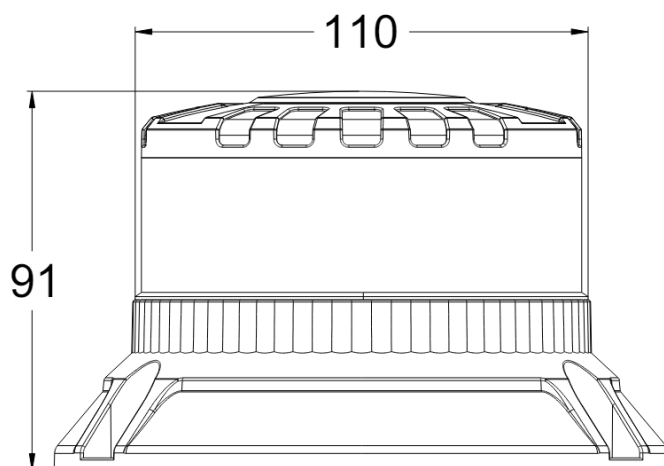

BALIZAS GIRATORIAS

605-DV-OR

Baliza giratoria Brightics | LED | montaje con 3 tornillos
| 12-24V | ámbar

EAN: 5414184454217

Especificaciones

A solicitar por	1	Información útil	La luz también incluye función "CRUISE" integrada
Altura mm	91 mm	Longitud del cable (m)	0,30 m
Color	Ámbar	Material	Aluminio
Color de LEDs	Ámbar	Montaje	montaje con 3 tornillos
Conexión	Extremo de cable abierto	Número de LEDs	16
Consumo de corriente 12V Amp	1,05 Amp promedio - 2,8 Amp máximo	Número de patrones de destello	3
Consumo de corriente 24V Amp	0,5 Amp promedio - 1,32 Amp máximo	Peso (kg)	0,450 Kg
Diámetro mm	110 mm	Rango de altura	70 - 110 mm
ECE R65 Clase 1	Sí	Sincronizable	Sí
ECE R65 Clase 2	Sí	Suministrado con	Tornillos de montaje + junta
EMC R10	Sí	Temperatura de funcionamiento	-30°C / +50°C
Embalaje	Empaque POS	Vatio	32 Watt
Fuente de luz	LED	Voltaje de funcionamiento	12V - 24V
Grado IP	IP6K9K		