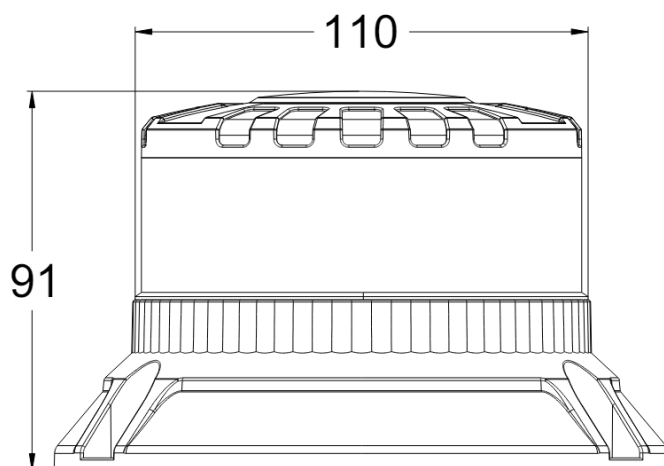

# BALIZAS GIRATORIAS

605-DV-OR

Baliza giratoria Brightics | LED | montaje con 3 tornillos  
| 12-24V | ámbar

EAN: 5414184454217

## Especificaciones

A solicitar por	1	Longitud del cable (m)	0,30 m
Altura mm	91 mm	Material	Aluminio
Color	Ámbar	Montaje	montaje con 3 tornillos
Color de LEDs	Ámbar	Número de LEDs	16
Conexión	Extremo de cable abierto	Número de patrones de destello	3
Consumo de corriente 12V Amp	1,05 Amp promedio - 2,8 Amp máximo	Peso (kg)	0,450 Kg
Consumo de corriente 24V Amp	0,5 Amp promedio - 1,32 Amp máximo	Rango de altura	70 - 110 mm
Diámetro mm	110 mm	Suministrado con	Tornillos de montaje + junta
ECE R65 Clase 2	Sí	Temperatura de funcionamiento	-30°C / +50°C
EMC R10	Sí	Vatio	32 Watt
Embalaje	Empaque POS	Voltaje de funcionamiento	12V - 24V
Fuente de luz	LED		
Grado IP	IP6K9K		
Información útil	La luz también incluye función "CRUISE" integrada		