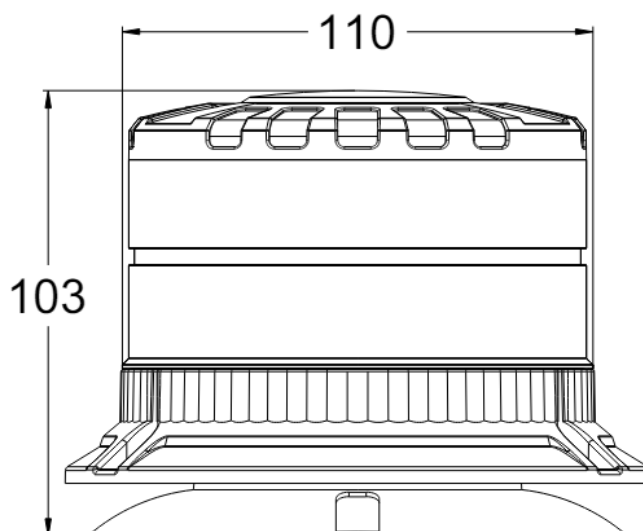

BALIZAS GIRATORIAS

625M-DV-OR

Baliza giratoria Brightics | LED | magnético | 12-2V | ámbar

EAN: 5414184483927

Especificaciones

A solicitar por	1
Altura mm	103 mm
Color	Ámbar
Color de LEDs	Ámbar
Conexión	Conector para encendedor de cigarrillos
Consumo de corriente 12V Amp	1,05 Amp promedio - 2,8 Amp máximo
Consumo de corriente 24V Amp	0,5 Amp promedio - 1,32 Amp máximo
Diámetro mm	110 mm
ECE R65 Clase 1	Sí
ECE R65 Clase 2	Sí
EMC R10	Sí
Embalaje	Empaque POS
Fuente de luz	LED
Grado IP	IP6K9K

Información útil	Con interruptor on/off y botón para cambiar entre patrón de destello o rotativo
Longitud del cable (m)	3.2 m
Material	Aluminio
Montaje	Magnético con ventosas· Magnético
Número de LEDs	16
Número de patrones de destello	2
Peso (kg)	0,546 Kg
Rango de altura	70 - 110 mm
Temperatura de funcionamiento	-30°C / +50°C
Vatio	32 Watt
Voltaje de funcionamiento	12V - 24V