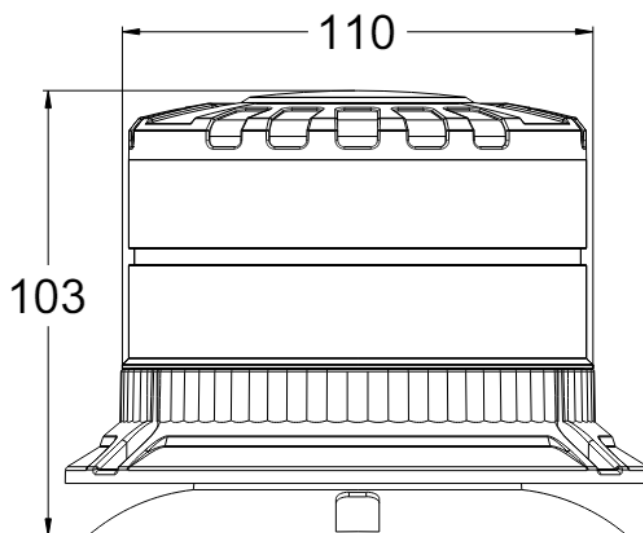

BALIZAS GIRATORIAS

625M-DV-OR

Baliza giratoria Brightics | LED | magnético | 12-2V | ámbar

EAN: 5414184483927

Especificaciones

A solicitar por	1
Altura mm	103 mm
Color	Ámbar
Color de LEDs	Ámbar
Conexión	Conector para encendedor de cigarrillos
Consumo de corriente 12V Amp	1,05 Amp promedio - 2,8 Amp máximo
Consumo de corriente 24V Amp	0,5 Amp promedio - 1,32 Amp máximo
Diámetro mm	110 mm
ECE R65 Clase 1	Sí
ECE R65 Clase 2	Sí
EMC R10	Sí
Embalaje	Empaque POS
Fuente de luz	LED
Grado IP	IP6K9K

Información útil	Con interruptor on/off y botón para cambiar entre patrón de destello o rotativo
Longitud del cable (m)	3.2 m
Material	Aluminio
Montaje	Magnético con ventosas· Magnético
Número de LEDs	16
Número de patrones de destello	2
Peso (kg)	0,546 Kg
Rango de altura	70 - 110 mm
Temperatura de funcionamiento	-30°C / +50°C
Vatio	32 Watt
Voltaje de funcionamiento	12V - 24V