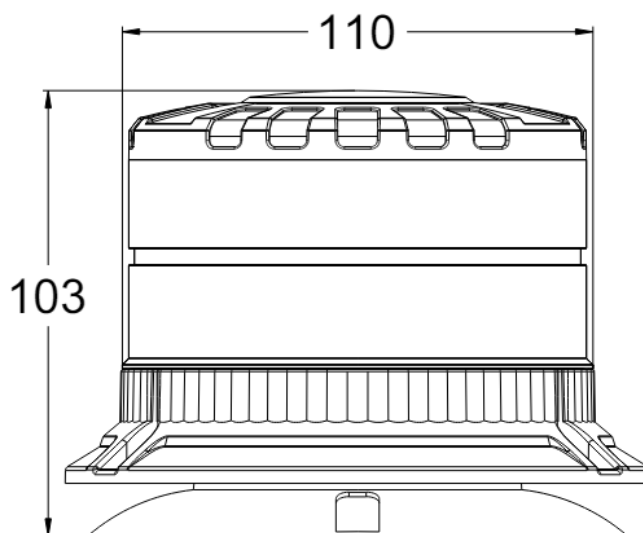

## Especificaciones

A solicitar por	1
Altura mm	103 mm
Color	Ámbar
Color de LEDs	Ámbar
Conexión	Conector para encendedor de cigarrillos
Consumo de corriente 12V Amp	1,05 Amp promedio - 2,8 Amp máximo
Consumo de corriente 24V Amp	0,5 Amp promedio - 1,32 Amp máximo
Diámetro mm	110 mm
ECE R65 Clase 1	Sí
ECE R65 Clase 2	Sí
EMC R10	Sí
Embalaje	Empaque POS
Fuente de luz	LED
Grado IP	IP6K9K

Información útil	Con interruptor on/off y botón para cambiar entre patrón de destello o rotativo
Longitud del cable (m)	3.2 m
Material	Aluminio
Montaje	Magnético con ventosas· Magnético
Número de LEDs	16
Número de patrones de destello	2
Peso (kg)	0,546 Kg
Rango de altura	70 - 110 mm
Temperatura de funcionamiento	-30°C / +50°C
Vatio	32 Watt
Voltaje de funcionamiento	12V - 24V