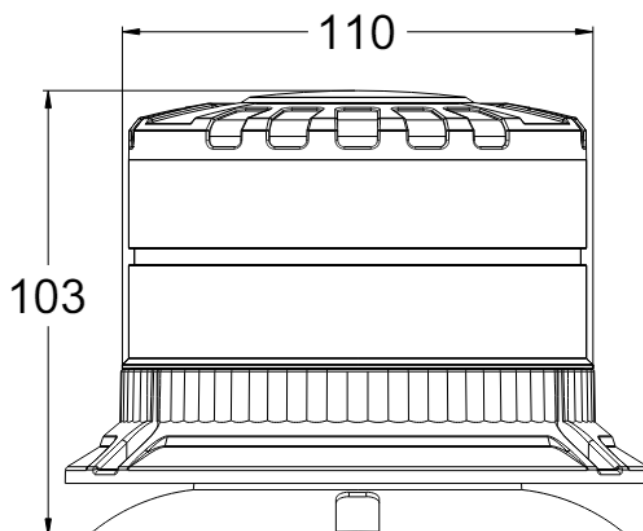

## Especificaciones

A solicitar por	1
Altura mm	103 mm
Color	Ámbar
Color de LEDs	Ámbar
Conexión	Conector para encendedor de cigarrillos
Consumo de corriente 12V Amp	1,05 Amp promedio - 2,8 Amp máximo
Consumo de corriente 24V Amp	0,5 Amp promedio - 1,32 Amp máximo
Diámetro mm	120 mm
ECE R65 Clase 1	Sí
ECE R65 Clase 2	Sí
EMC R10	Sí
Embalaje	Empaque POS
Fuente de luz	LED

Grado IP	IP6K9K
Información útil	Con interruptor on/off y botón para cambiar entre patrón de destello o rotativo
Longitud del cable (m)	3,2 m
Material	Aluminio
Montaje	Magnético con ventosas, Magnético
Número de LEDs	16
Número de patrones de destello	2
Peso (kg)	0,546 Kg
Rango de altura	70 - 110 mm
Rango de diámetros	131 - 170 mm
Temperatura de funcionamiento	-30°C / +50°C
Vatio	32 Watt
Voltaje de funcionamiento	12V - 24V