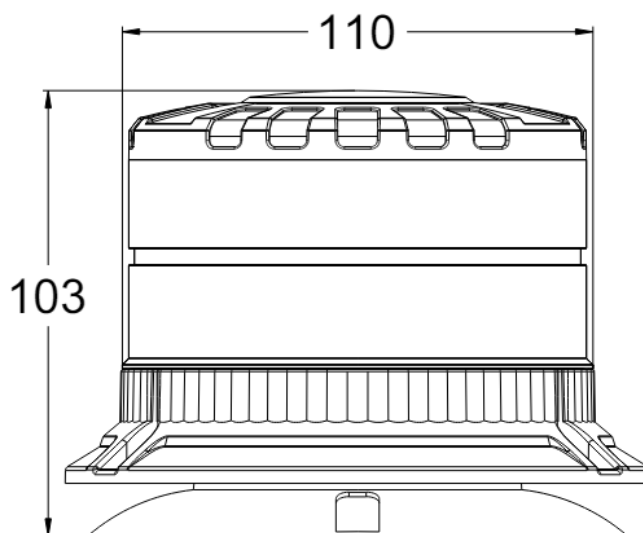

## Especificaciones

A solicitar por	1
Altura mm	103 mm
Color	Ámbar
Color de LEDs	Ámbar
Conexión	Conector para encendedor de cigarrillos
Consumo de corriente 12V Amp	1,05 Amp promedio - 2,8 Amp máximo
Consumo de corriente 24V Amp	0,5 Amp promedio - 1,32 Amp máximo
Diámetro mm	110 mm
ECE R65 Clase 2	Sí
EMC R10	Sí
Embalaje	Empaque POS
Fuente de luz	LED

Grado IP	IP6K9K
Información útil	Con interruptor on/off y botón para cambiar entre patrón de destello o rotativo
Longitud del cable (m)	3,2 m
Material	Aluminio
Montaje	Magnético con ventosas, Magnético
Número de LEDs	16
Número de patrones de destello	2
Peso (kg)	0,546 Kg
Rango de altura	70 - 110 mm
Temperatura de funcionamiento	-30°C / +50°C
Vatio	32 Watt
Voltaje de funcionamiento	12V - 24V