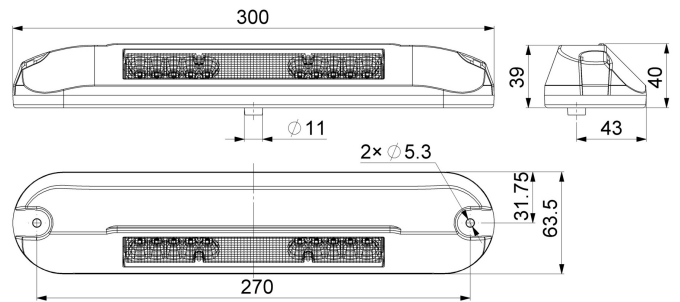

LUCES DE TRABAJO

CL-S-1000

Luz de escena | LED | negra | 1000 lúmenes

EAN: 5414184290549

Especificaciones

A solicitar por	1	Lumen	1000
Color	Blanco	Montaje	Superficial
Color de LEDs	Blanco	Número de LEDs	20
Color de lente	Transparente	Peso (kg)	0,345 Kg
Color del cuerpo	Negro	Rango de lúmenes	Medio 800 - 2000 lúmenes
Conexión	Extremo de cable abierto	Suministrado con	Tornillos de montaje + junta
Dimensiones	300 mm x 40 mm x 64 mm	Temperatura de funcionamiento	-30°C / +50°C
EMC	EMC R10	Tipo	Alargado
Embalaje	Caja blanca con etiqueta	Valor Kelvin	4000K
Fuente de luz	LED	Vatio	12 Watt
Grado IP	IP68	Voltaje de funcionamiento	12V - 24V
Longitud del cable (m)	0,50 m		