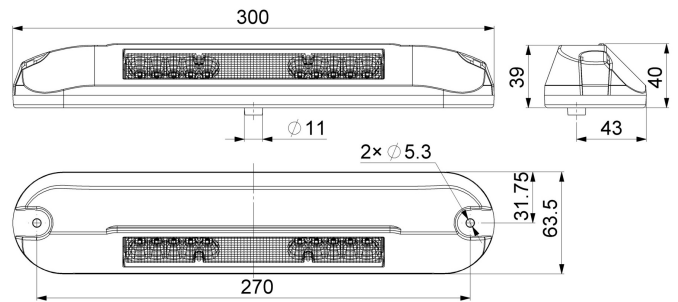

LUCES DE TRABAJO

CL-S-1000

Luz de escena | LED | negra | 1000 lúmenes

EAN: 5414184290549

Especificaciones

A solicitar por	1	Lumen	1000
Color	Blanco	Montaje	Superficial
Color de LEDs	Blanco	Número de LEDs	20
Color de lente	Transparente	Peso (kg)	0,345 Kg
Color del cuerpo	Negro	Rango de lúmenes	Medio 800 - 2000 lúmenes
Conexión	Extremo de cable abierto	Suministrado con	Tornillos de montaje + junta
Dimensiones	300 mm x 40 mm x 64 mm	Temperatura de funcionamiento	-30°C / +50°C
EMC	EMC R10	Tipo	Alargado
Embalaje	Caja blanca con etiqueta	Valor Kelvin	4000K
Fuente de luz	LED	Vatio	12 Watt
Grado IP	IP68	Voltaje de funcionamiento	12V - 24V
Longitud del cable (m)	0,50 m		