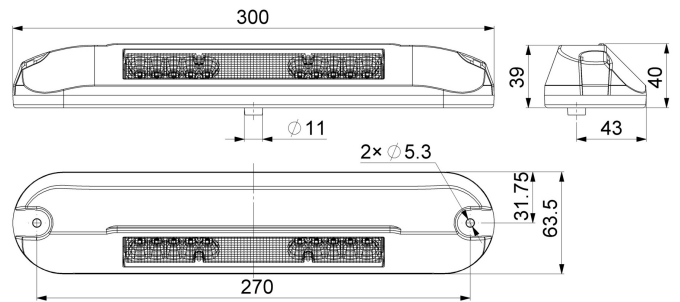

## Especificaciones

A solicitar por	1	Lumen	1000
Color	Blanco	Montaje	Superficial
Color de LEDs	Blanco	Número de LEDs	20
Color de lente	Transparente	Peso (kg)	0,345 Kg
Color del cuerpo	Negro	Rango de lúmenes	Medio 800 - 2000 lúmenes
Conexión	Extremo de cable abierto	Suministrado con	Tornillos de montaje + junta
Dimensiones	300 mm x 40 mm x 64 mm	Temperatura de funcionamiento	-30°C / +50°C
EMC	EMC R10	Tipo	Alargado
Embalaje	Caja blanca con etiqueta	Valor Kelvin	4000K
Fuente de luz	LED	Vatio	12 Watt
Grado IP	IP68	Voltaje de funcionamiento	12V - 24V
Longitud del cable (m)	0,50 m		