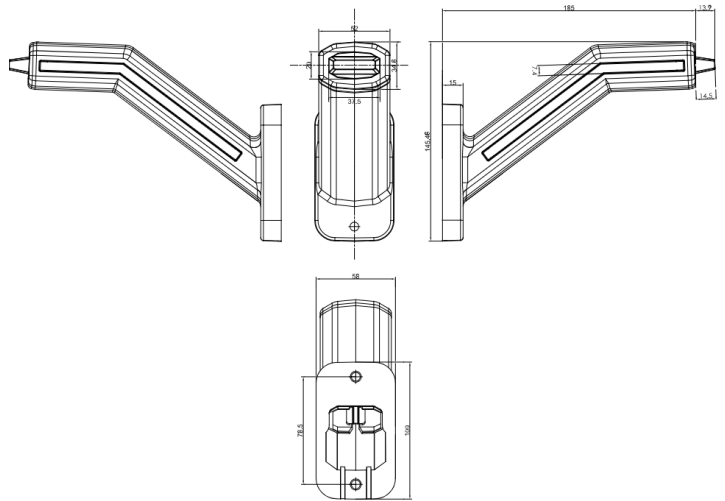

LUCES DE POSICIÓN

2075L-DV

Luz de posición LED | izquierda | 12-24V | rojo/ámbar/blanco

EAN: 5414184239074

Especificaciones

Color	Ámbar/rojo/blanco	Grado IP	IP6K9K
Con luz direccional	Sí	Lado de montaje	Izquierda
Conexión	Extremo de cable abierto	Montaje	Superficial
EMC	EMC R10	Número de LEDs	12
EMC R10	Sí	Voltaje de funcionamiento	12V - 24V
Embalaje	Empaque POS		
Fuente de luz	LED		
Funciones	Luz de anchura 4 funciones		