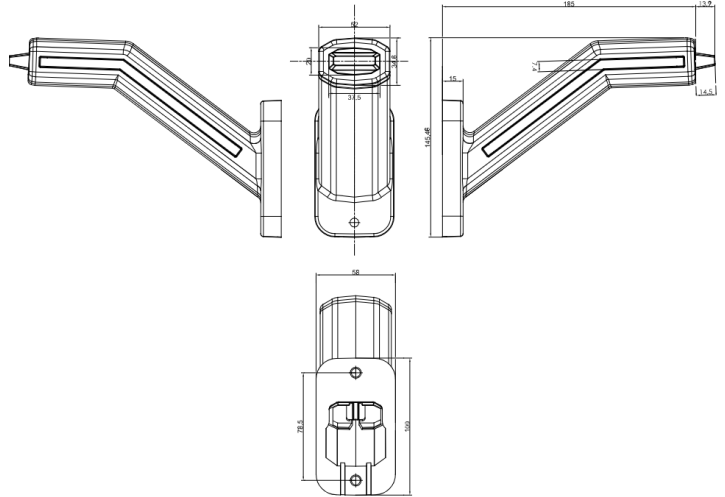

LUCES DE POSICIÓN

2075L-DV

Luz de posición LED | izquierda | 12-24V | rojo/ámbar/blanco

EAN: 5414184239074

Especificaciones

Color	Ámbar/rojo/blanco
Con luz direccional	Sí
Conexión	Extremo de cable abierto
EMC	EMC R10
EMC R10	Sí
Embalaje	Empaque POS
Fuente de luz	LED
Funciones	Luz de anchura 4 funciones

Grado IP	IP6K9K
Lado de montaje	Izquierda
Montaje	Superficial
Número de LEDs	12
Voltaje de funcionamiento	12V - 24V