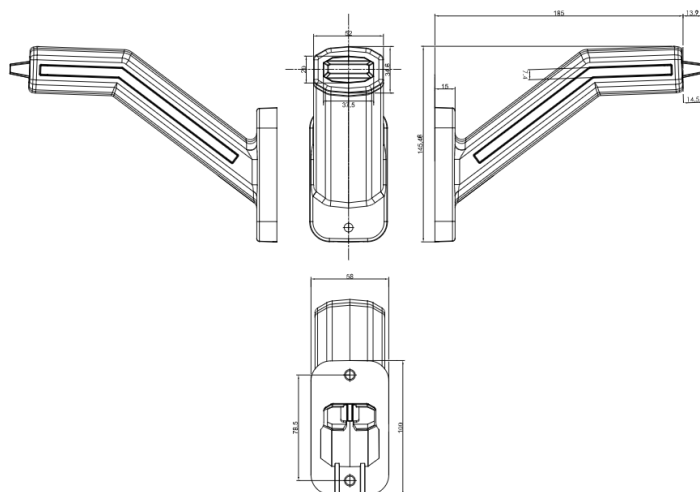

LUCES DE POSICIÓN

2075R-DV

Luz de posición LED | derecha | 12-24V |
rojo/ámbar/blanco

EAN: 5414184185821

Especificaciones

Color	Ámbar/rojo/blanco	Fuente de luz	LED
Con luz direccional	Sí	Funciones	Luz de anchura 4 funciones
Conexión	Extremo de cable abierto	Grado IP	IP6K9K
EMC	EMC R10	Lado de montaje	Derecha
EMC R10	Sí	Montaje	Superficial
Embalaje	Empaque POS	Voltaje de funcionamiento	12V - 24V