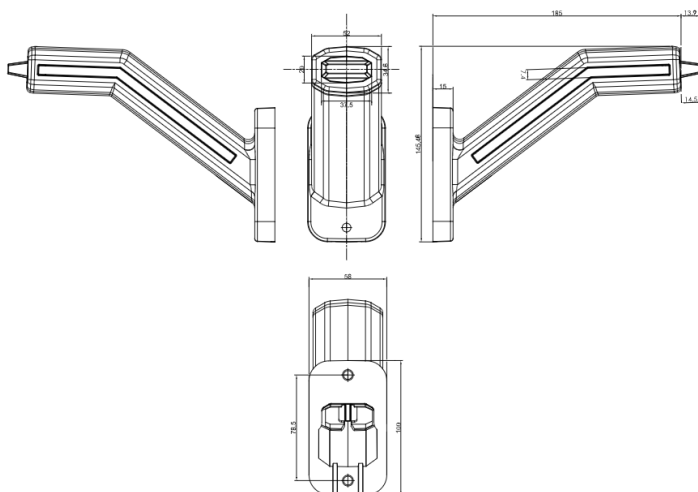

# LUCES DE POSICIÓN

2075R-DV

Luz de posición LED | derecha | 12-24V |  
rojo/ámbar/blanco

EAN: 5414184185821

## Especificaciones

Color	Ámbar/rojo/blanco	Fuente de luz	LED
Con luz direccional	Sí	Funciones	Luz de anchura 4 funciones
Conexión	Extremo de cable abierto	Grado IP	IP6K9K
EMC	EMC R10	Lado de montaje	Derecha
EMC R10	Sí	Montaje	Superficial
Embalaje	Empaque POS	Voltaje de funcionamiento	12V - 24V