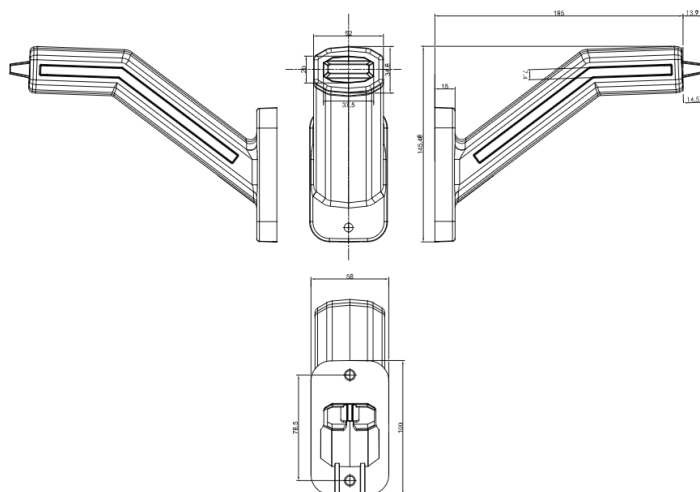

# LUCES DE POSICIÓN

2075R-DV

Luz de posición LED | derecha | 12-24V |  
rojo/ámbar/blanco

EAN: 5414184185821

## Especificaciones

Color	Ámbar/rojo/blanco	Fuente de luz	LED
Con luz direccional	Sí	Funciones	Luz de anchura 4 funciones
Conexión	Extremo de cable abierto	Grado IP	IP6K9K
EMC	EMC R10	Lado de montaje	Derecha
EMC R10	Sí	Montaje	Superficial
Embalaje	Empaque POS	Voltaje de funcionamiento	12V - 24V