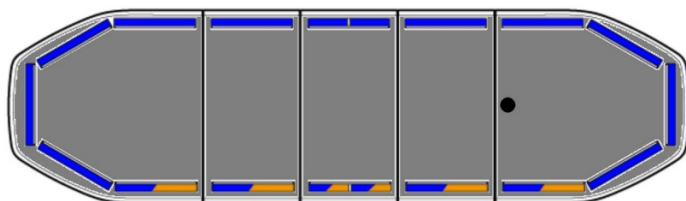

BARRAS DE LUCES LED

RDN106-BL-
BASIC

Barra de luces LED Raiden | 106 cm | básica | azul | 12-24V

EAN: 5414184887701

Especificaciones

A solicitar por	1
Características	Sin control, sin conector de techo
Color	Azul
Color de lente	Transparente
Conector de techo	No, pero es posible como opción
Conexión	Extremo de cable abierto
Consumo de corriente 12V Amp	12 amp promedio, consumo máximo de 24 amp
Cubierta superior	Negro
Dimensiones	1066 mm x 308 mm x 40 mm (sin soportes de montaje)
ECE R65 Clase 2	Sí
EMC R10	Sí
Embalaje	Caja marrón con etiqueta
Flecha direccional	No
Fuente de luz	LED

ICAO	No
Impermeable	Sí
Información útil	Soportes de montaje de bajo perfil incluidos
Longitud	Medio (101 - 130 cm)
Longitud del cable (m)	5 m
Luces de freno integradas	No
Luces laterales	No
Montaje	Fijo
Número de LEDs	138
Protocolo	CANBUS, preprogramado
Sensor automático día/noche	Sí, integrado
Serie	Raiden
Voltaje de funcionamiento	12V - 24V