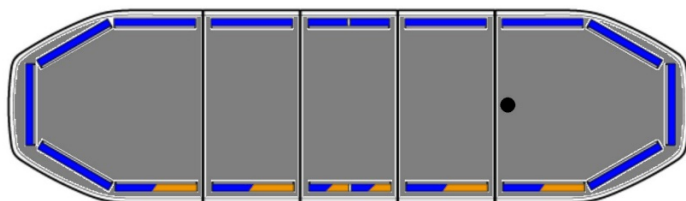

BARRAS DE LUCES LED

RDN106-BL-
BASIC

Barra de luces LED Raiden | 106 cm | básica | azul | 12-24V

EAN: 5414184887701

Especificaciones

A solicitar por	1
Características	Sin control, sin conector de techo
Color	Azul
Color de lente	Transparente
Conector de techo	No, pero es posible como opción
Conexión	Extremo de cable abierto
Consumo de corriente 12V Amp	12 amp promedio, consumo máximo de 24 amp
Cubierta superior	Negro
Dimensiones	1066 mm x 308 mm x 40 mm (sin soportes de montaje)
ECE R65 Clase 2	Sí
EMC R10	Sí
Embalaje	Caja marrón con etiqueta
Flecha direccional	No

Fuente de luz	LED
Impermeable	Sí
Información útil	Soportes de montaje de bajo perfil incluidos
Longitud	Medio (101 - 130 cm)
Longitud del cable (m)	5 m
Luces de freno integradas	No
Luces laterales	No
Montaje	Fijo
Número de LEDs	138
Protocolo	CANBUS, preprogramado
Sensor automático día/noche	Sí, integrado
Serie	Raiden
Voltaje de funcionamiento	12V - 24V