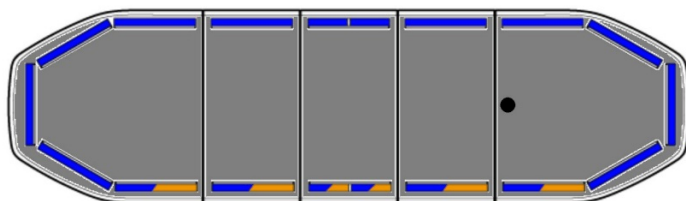

BARRAS DE LUCES LED

RDN106-BL-
BASIC

Barra de luces LED Raiden | 106 cm | básica | azul

EAN: 5414184887701

Especificaciones

A solicitar por	1
Características	Sin control, sin conector de techo
Color	Azul
Color de lente	Transparente
Conector de techo	No, pero es posible como opción
Conexión	Extremo de cable abierto
Consumo de corriente 12V Amp	12 amp promedio, consumo máximo de 24 amp
Cubierta superior	Negro
Dimensiones	1066 mm x 308 mm x 40 mm (sin soportes de montaje)
ECE R65 Clase 1	Sí
ECE R65 Clase 2	Sí
EMC R10	Sí
Embalaje	Caja marrón con etiqueta
Flecha direccional	No

Fuente de luz	LED
ICAO	No
Impermeable	Sí
Información útil	Soportes de montaje de bajo perfil incluidos
Longitud del cable (m)	5 m
Luces de freno integradas	No
Luces laterales	No
Montaje	Fijo
Número de LEDs	138
Protocolo	CANBUS, preprogramado
Rango de longitud	Medio (101 - 130 cm)
Sensor automático día/noche	Sí, integrado
Serie	Raiden
Voltaje de funcionamiento	12V - 24V