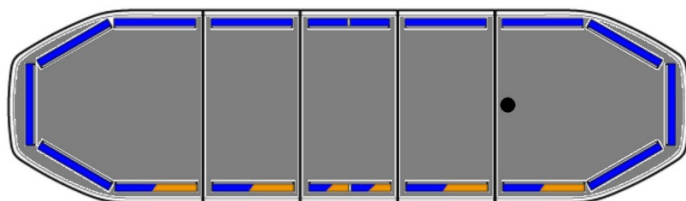

BARRAS DE LUCES LED

RDN106-BL-
BASIC

Barra de luces LED Raiden | 106 cm | básica | azul | 12-24V

EAN: 5414184887701

Especificaciones

| | |
|------------------------------|--|
| A solicitar por | 1 |
| Características | Sin control, sin conector de techo |
| Color | Azul |
| Color de lente | Transparente |
| Conector de techo | No, pero es posible como opción |
| Conexión | Extremo de cable abierto |
| Consumo de corriente 12V Amp | 12 amp promedio, consumo máximo de 24 amp |
| Cubierta superior | Negro |
| Dimensiones | 1066 mm x 308 mm x 40 mm (sin soportes de montaje) |
| ECE R65 Clase 2 | Sí |
| EMC R10 | Sí |
| Embalaje | Caja marrón con etiqueta |
| Flecha direccional | No |

| | |
|-----------------------------|--|
| Fuente de luz | LED |
| Impermeable | Sí |
| Información útil | Soportes de montaje de bajo perfil incluidos |
| Longitud | Medio (101 - 130 cm) |
| Longitud del cable (m) | 5 m |
| Luces de freno integradas | No |
| Luces laterales | No |
| Montaje | Fijo |
| Número de LEDs | 138 |
| Protocolo | CANBUS, preprogramado |
| Sensor automático día/noche | Sí, integrado |
| Serie | Raiden |
| Voltaje de funcionamiento | 12V - 24V |