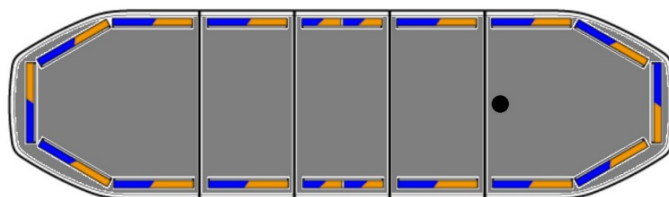

BARRAS DE LUCES LED

RDNI06-BL/OR

Barra de luces LED Raiden | 106 cm | azul/ámbar | 12-24V

EAN: 5414184260849

Especificaciones

A solicitar por	1	Fuente de luz	LED
Características	Sin control, sin conector de techo	ICAO	No
Color	Ámbar/azul	Impermeable	Sí
Color de lente	Transparente	Información útil	Soportes de montaje de bajo perfil incluidos
Conector de techo	No, pero es posible como opción	Información útil	Inspección de la OACI sobre 1 patrón de destellos concreto y sólo para el color naranja
Conexión	Extremo de cable abierto	Longitud	Medio (101 - 130 cm)
Consumo de corriente 12V Amp	12 amp promedio, consumo máximo de 24 amp	Longitud del cable (m)	5 m
Cubierta superior	Negro	Montaje	Fijo
Dimensiones	1066 mm x 308 mm x 40 mm (sin soportes de montaje)	Número de LEDs	192
ECE R65 Clase 2	Sí	Protocolo	CANBUS, preprogramado
EMC R10	Sí	Sensor automático día/noche	Sí, integrado
Embalaje	Caja marrón con etiqueta	Serie	Raiden
Flecha direccional	Sí, trasera	Voltaje de funcionamiento	12V - 24V