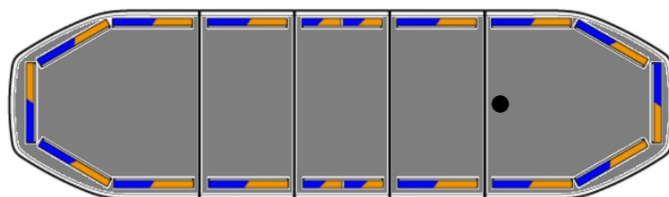

# BARRAS DE LUCES LED

RDNI06-BL/OR

Barra de luces LED Raiden | 106 cm | azul/ámbar | 12-24V

EAN: 5414184260849

## Especificaciones

A solicitar por	1	Flecha direccional	Sí, trasera
Características	Sin control, sin conector de techo	Fuente de luz	LED
Color	Ámbar/azul	Impermeable	Sí
Color de lente	Transparente	Información útil	Soportes de montaje de bajo perfil incluidos
Conector de techo	No, pero es posible como opción	Longitud	Medio (101 - 130 cm)
Conexión	Extremo de cable abierto	Longitud del cable (m)	5 m
Consumo de corriente 12V Amp	12 amp promedio, consumo máximo de 24 amp	Montaje	Fijo
Cubierta superior	Negro	Número de LEDs	192
Dimensiones	1066 mm x 308 mm x 40 mm (sin soportes de montaje)	Protocolo	CANBUS, preprogramado
ECE R65 Clase 2	Sí	Sensor automático día/noche	Sí, integrado
EMC R10	Sí	Serie	Raiden
Embalaje	Caja marrón con etiqueta	Voltaje de funcionamiento	12V - 24V