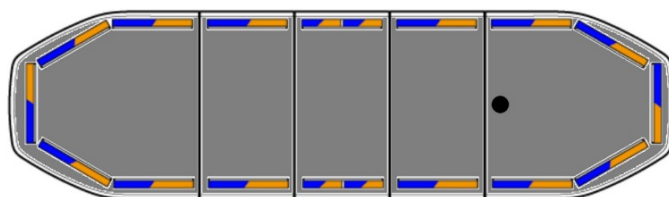

# BARRAS DE LUCES LED

RDNI06-BL/OR

Barra de luces LED Raiden | 106 cm | azul/ámbar

EAN: 5414184260849

## Especificaciones

A solicitar por	1	Flecha direccional	Sí, trasera
Características	Sin control, sin conector de techo	Fuente de luz	LED
Color	Ámbar/azul	ICAO	No
Color de lente	Transparente	Impermeable	Sí
Conector de techo	No, pero es posible como opción	Información útil	Soportes de montaje de bajo perfil incluidos
Conexión	Extremo de cable abierto	Longitud del cable (m)	5 m
Consumo de corriente 12V Amp	12 amp promedio, consumo máximo de 24 amp	Montaje	Fijo
Cubierta superior	Negro	Número de LEDs	192
Dimensiones	1066 mm x 308 mm x 40 mm (sin soportes de montaje)	Protocolo	CANBUS, preprogramado
ECE R65 Clase 1	Sí	Rango de longitud	Medio (101 - 130 cm)
ECE R65 Clase 2	Sí	Sensor automático día/noche	Sí, integrado
EMC R10	Sí	Serie	Raiden
Embalaje	Caja marrón con etiqueta	Voltaje de funcionamiento	12V - 24V