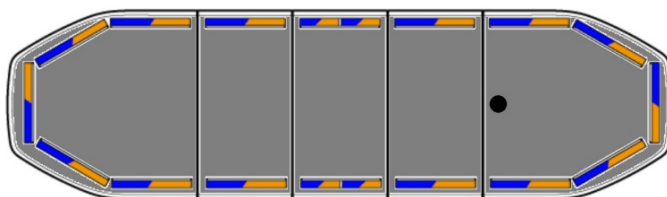

# BARRAS DE LUCES LED

RDNI06-BL/OR

Barra de luces LED Raiden | 106 cm | azul/ámbar | 12-24V

EAN: 5414184260849

## Especificaciones

A solicitar por	1	ICAO	No
Características	Sin control, sin conector de techo	ICAO	No
Color	Ámbar/azul	Impermeable	Sí
Color de lente	Transparente	Información útil	Soportes de montaje de bajo perfil incluidos
Conector de techo	No, pero es posible como opción	Información útil	Inspección de la OACI sobre 1 patrón de destellos concreto y sólo para el color naranja
Conexión	Extremo de cable abierto	Longitud	Medio (101 - 130 cm)
Consumo de corriente 12V Amp	12 amp promedio, consumo máximo de 24 amp	Longitud del cable (m)	5 m
Cubierta superior	Negro	Montaje	Fijo
Dimensiones	1066 mm x 308 mm x 40 mm (sin soportes de montaje)	Número de LEDs	192
ECE R65 Clase 2	Sí	Protocolo	CANBUS, preprogramado
EMC R10	Sí	Sensor automático día/noche	Sí, integrado
Embalaje	Caja marrón con etiqueta	Serie	Raiden
Flecha direccional	Sí, trasera	Voltaje de funcionamiento	12V - 24V
Fuente de luz	LED		